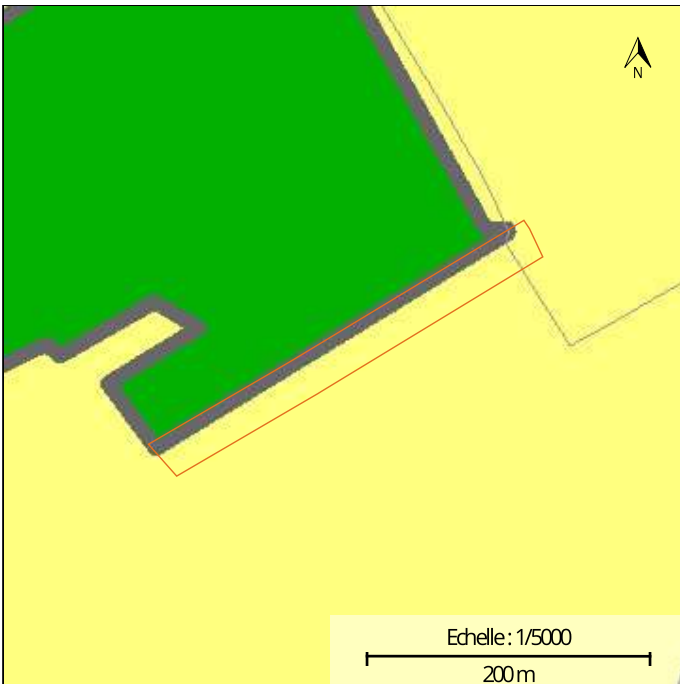

LOCALISATION

Commune : BERTOGNE

Coordonnées : Lat 50°5'47" Lon 5°42'18"

Lieu-dit : QUARTI DEZEUR CHAVION PRE

PARCELLE FORESTIÈRE

Parcelle : LOT 02

Superficie approximative : 0,78 ha

PROPRIÉTAIRE(S)

maProprieteForestiere.be

Edité le 11/01/2024

Interreg
Grande Région | Großregion
Regio wood II

Photographie aérienne infrarouge (SPW)

Natura 2000

Plan de secteur

Types de sols

INFORMATIONS SUPPLÉMENTAIRES