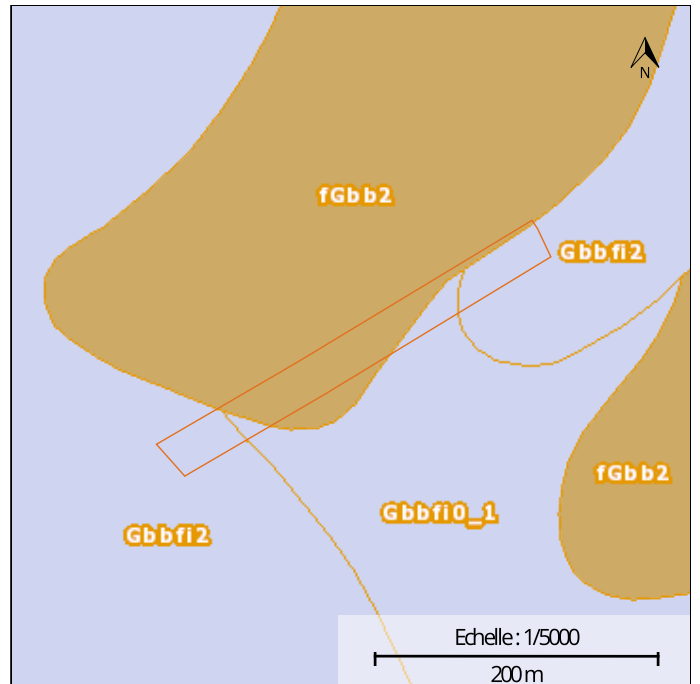

LOCALISATION

Commune : BERTOGNE

Coordonnées : Lat 50°5'47" Lon 5°42'18"

Lieu-dit : QUARTI DEZEUR CHAVION PRE

PARCELLE FORESTIÈRE

Parcelle : LOT 02

Superficie approximative : 0,78 ha

PROPRIÉTAIRE(S)

maProprieteForestiere.be

Edité le 11/01/2024

Interreg
Grande Région | Großregion
Regio wood II

Photographie aérienne infrarouge (SPW)

Natura 2000

Plan de secteur

Types de sols

INFORMATIONS SUPPLÉMENTAIRES