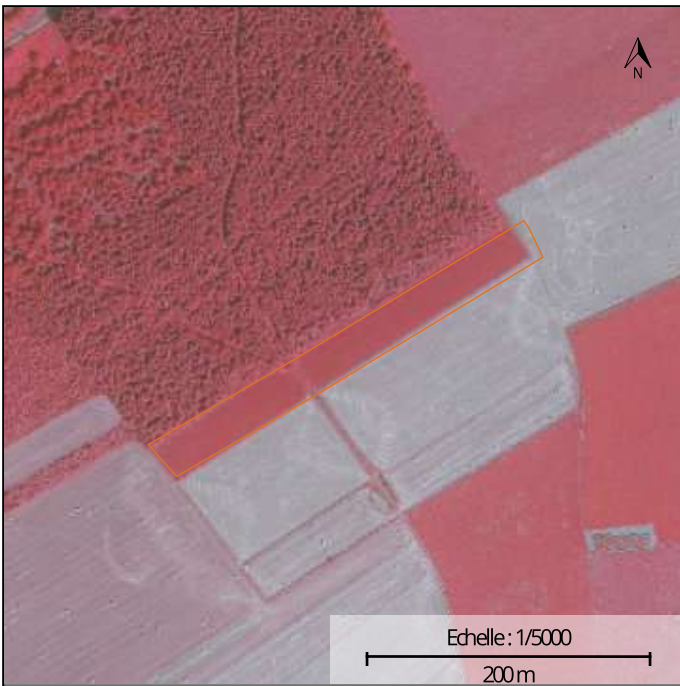

LOCALISATION

Commune : BERTOGNE

Coordonnées : Lat 50°5'47" Lon 5°42'18"

Lieu-dit : QUARTI DEZEUR CHAVION PRE

PARCELLE FORESTIÈRE

Parcelle : LOT 02

Superficie approximative : 0,78 ha

PROPRIÉTAIRE(S)

maProprieteForestiere.be

Edité le 11/01/2024

Interreg
Grande Région | Großregion
Regio wood II

Photographie aérienne infrarouge (SPW)

Natura 2000

Plan de secteur

Types de sols

INFORMATIONS SUPPLÉMENTAIRES