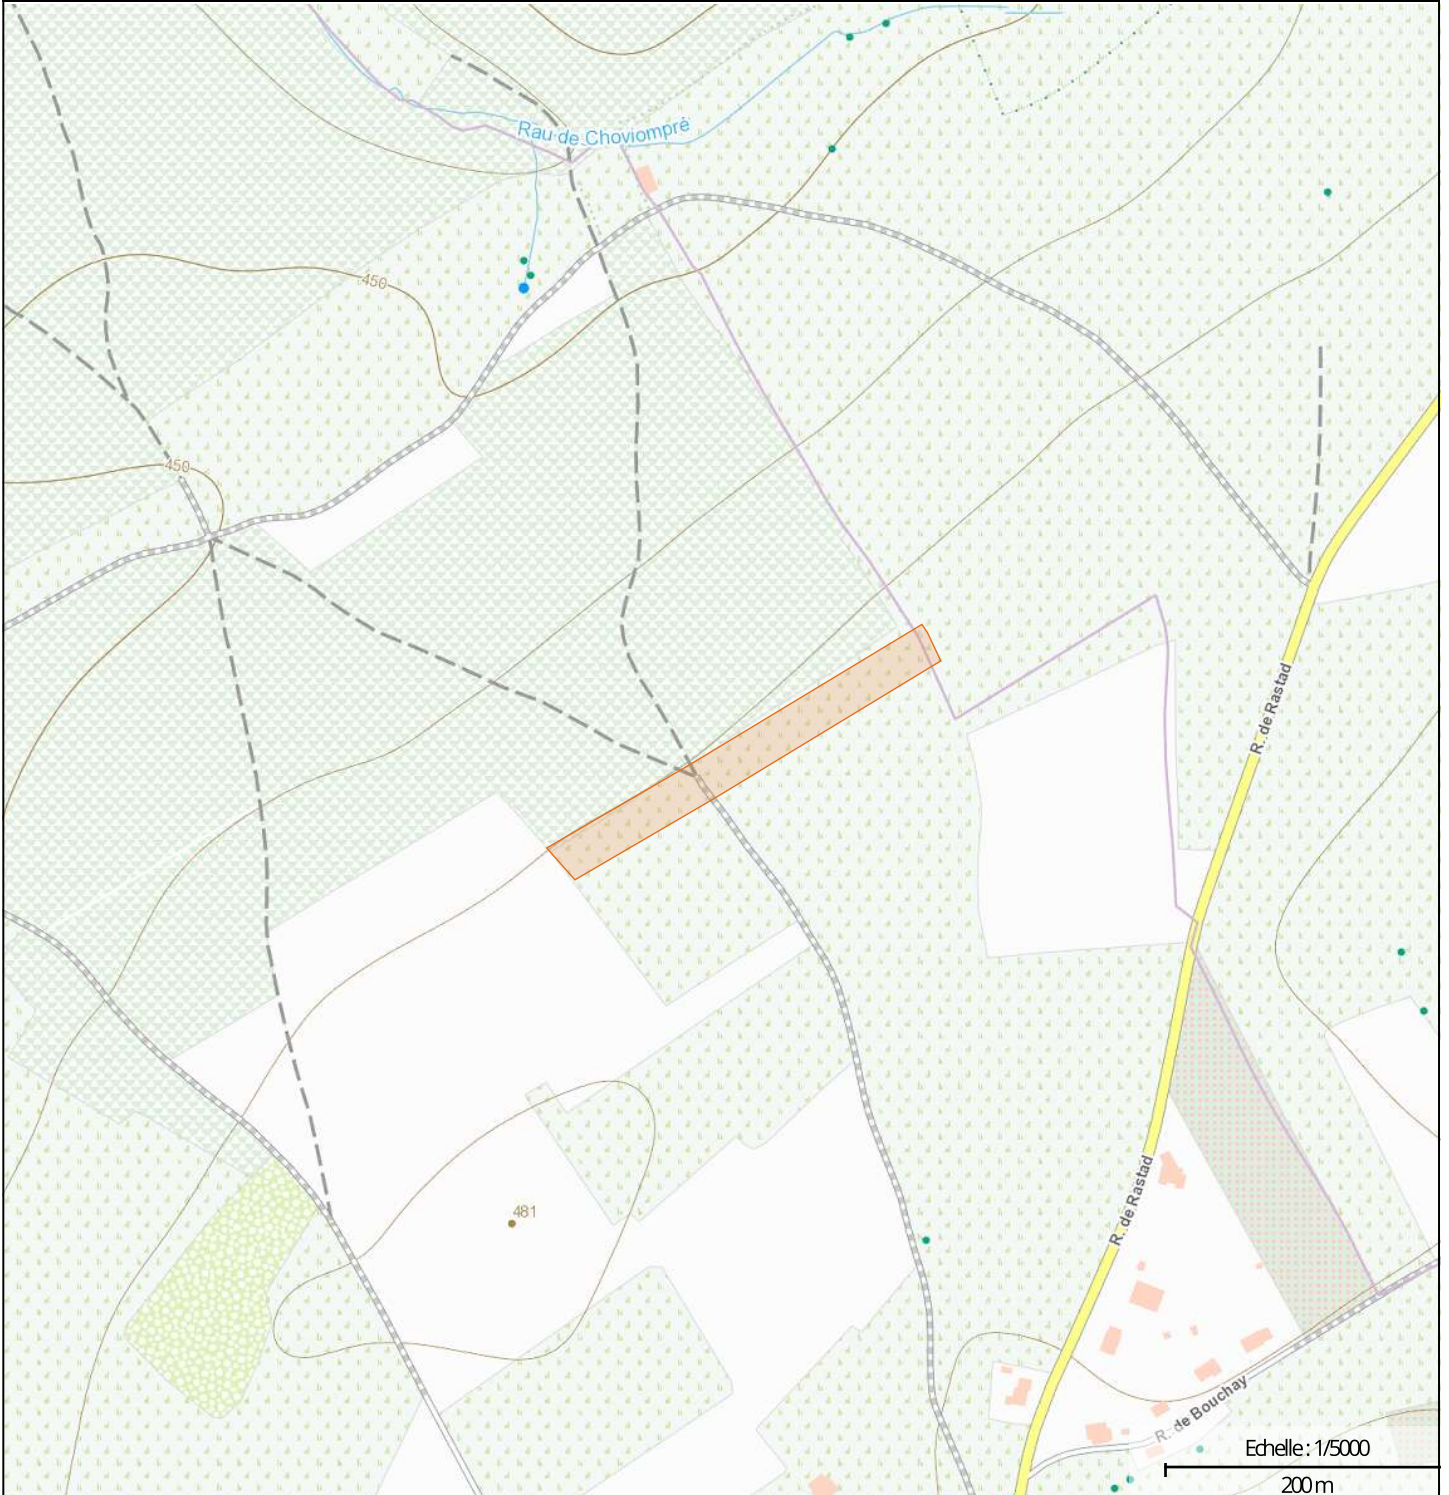

LOCALISATION

Commune : BERTOGNE

Coordonnées : Lat 50°5'47" Lon 5°42'18"

Lieu-dit : QUARTI DEZEUR CHAVION PRE

PARCELLE FORESTIÈRE

Parcelle : LOT 02

Superficie approximative : 0,78 ha

PROPRIÉTAIRE(S)

maProprieteForestiere.be

Edité le 11/01/2024

Interreg
Grande Région | Großregion
Regio wood II

Photographie aérienne infrarouge (SPW)

Natura 2000

Plan de secteur

Types de sols

INFORMATIONS SUPPLÉMENTAIRES

NATURA 2000 : Non concernée

Géoportail de la Wallonie

LOT 02 - GPS: Long 5,70471 - Lat 50,09615

Wallonie

Géoportail de la Wallonie

LOT 02 - GPS: Long 5,70471 - Lat 50,09615

Wallonie

Géoportail de la Wallonie