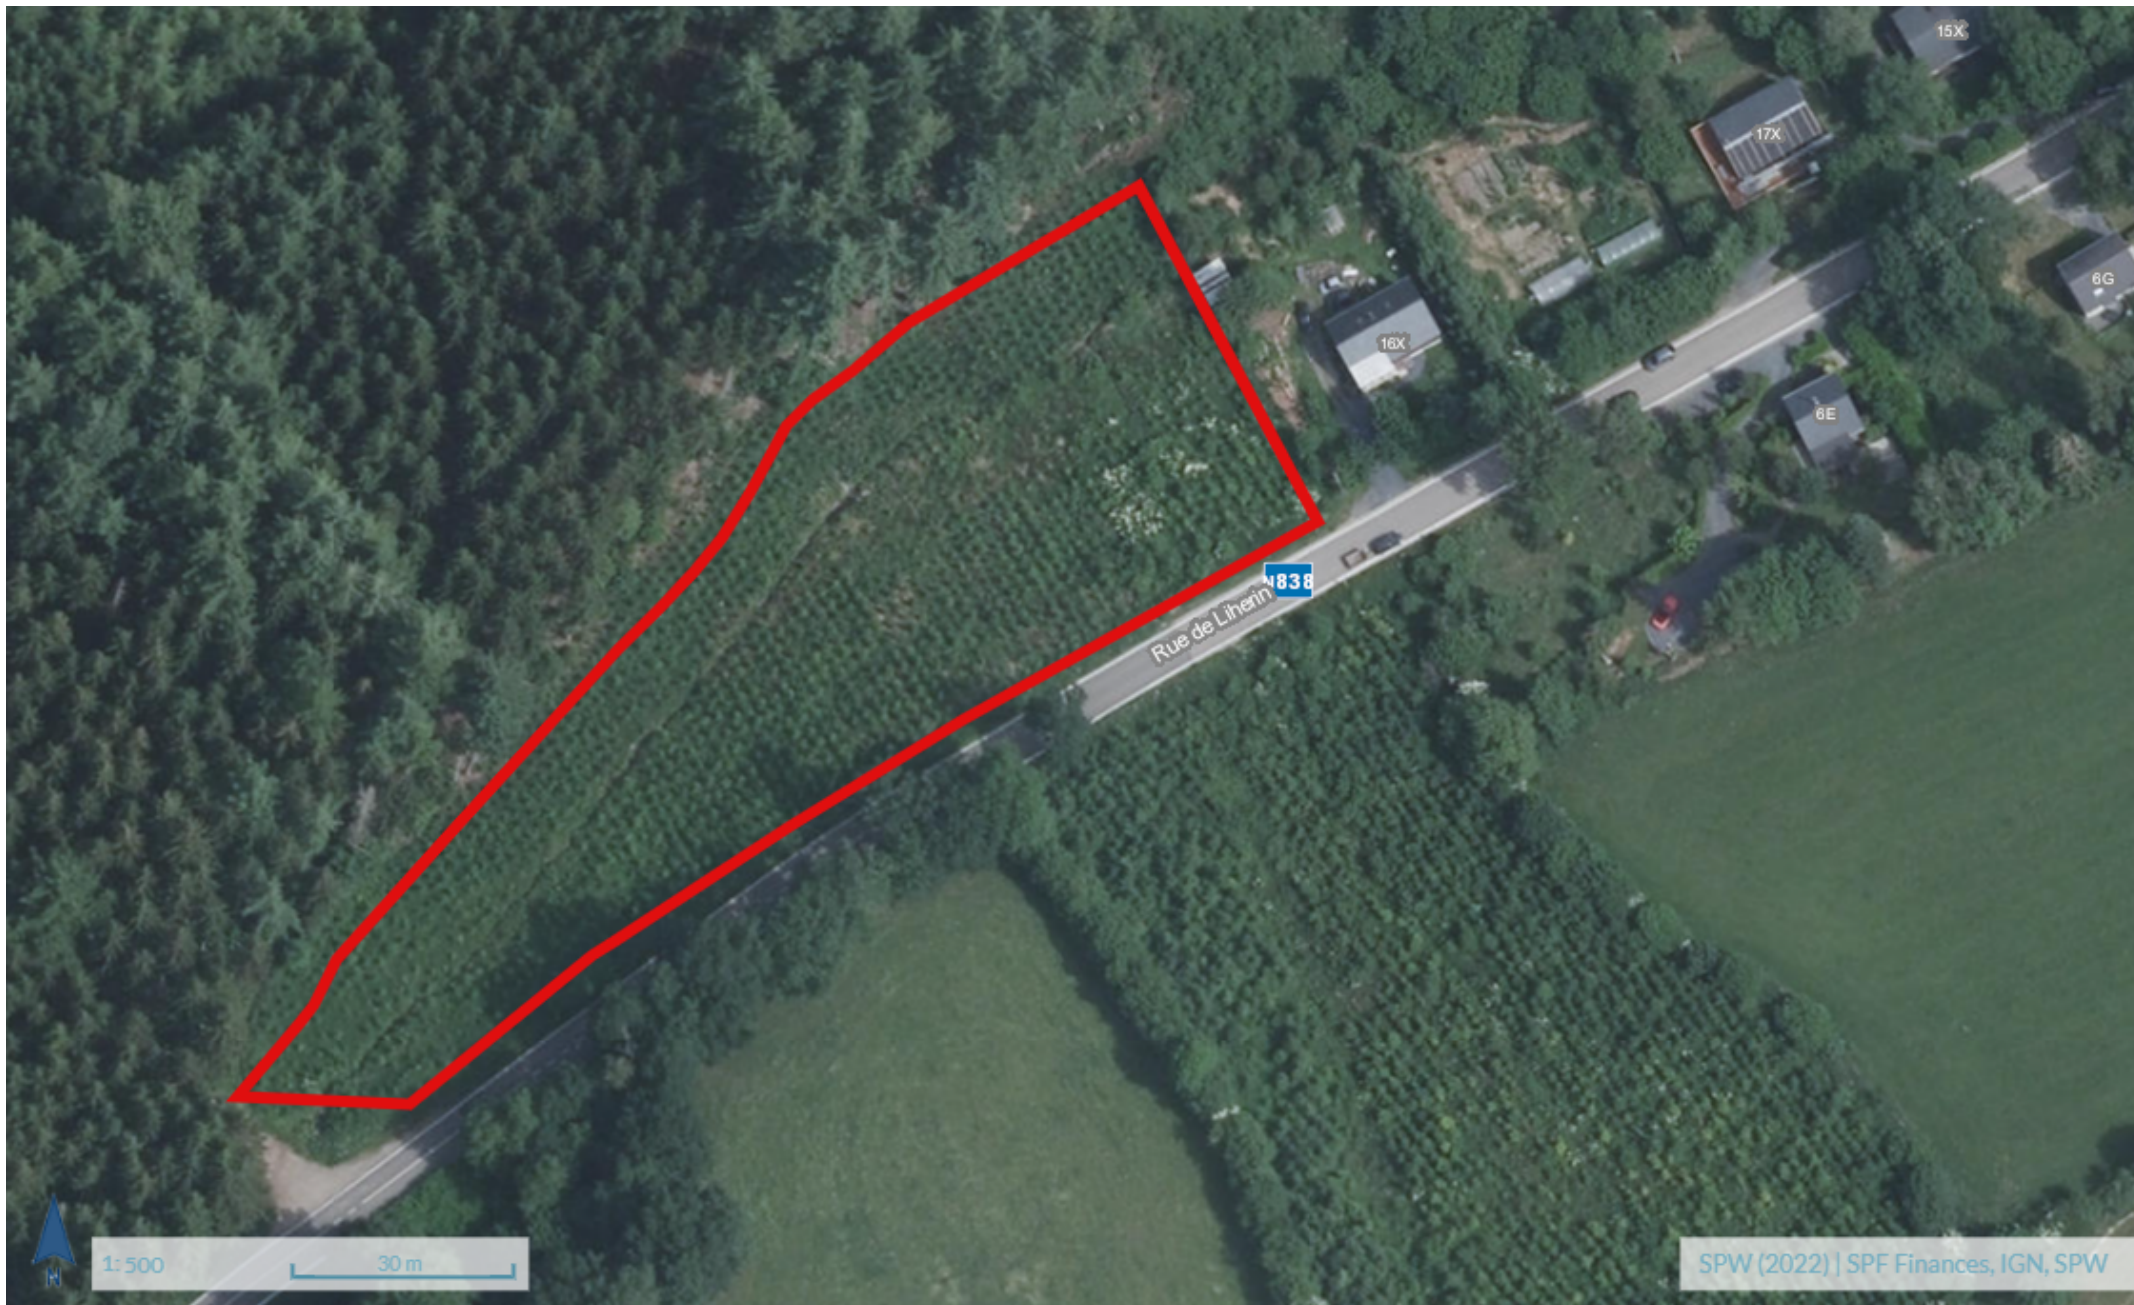

Wallonie

Géoportail de la Wallonie

LOT 04 - GPS: Long 5,88761 - Lat 50,13938