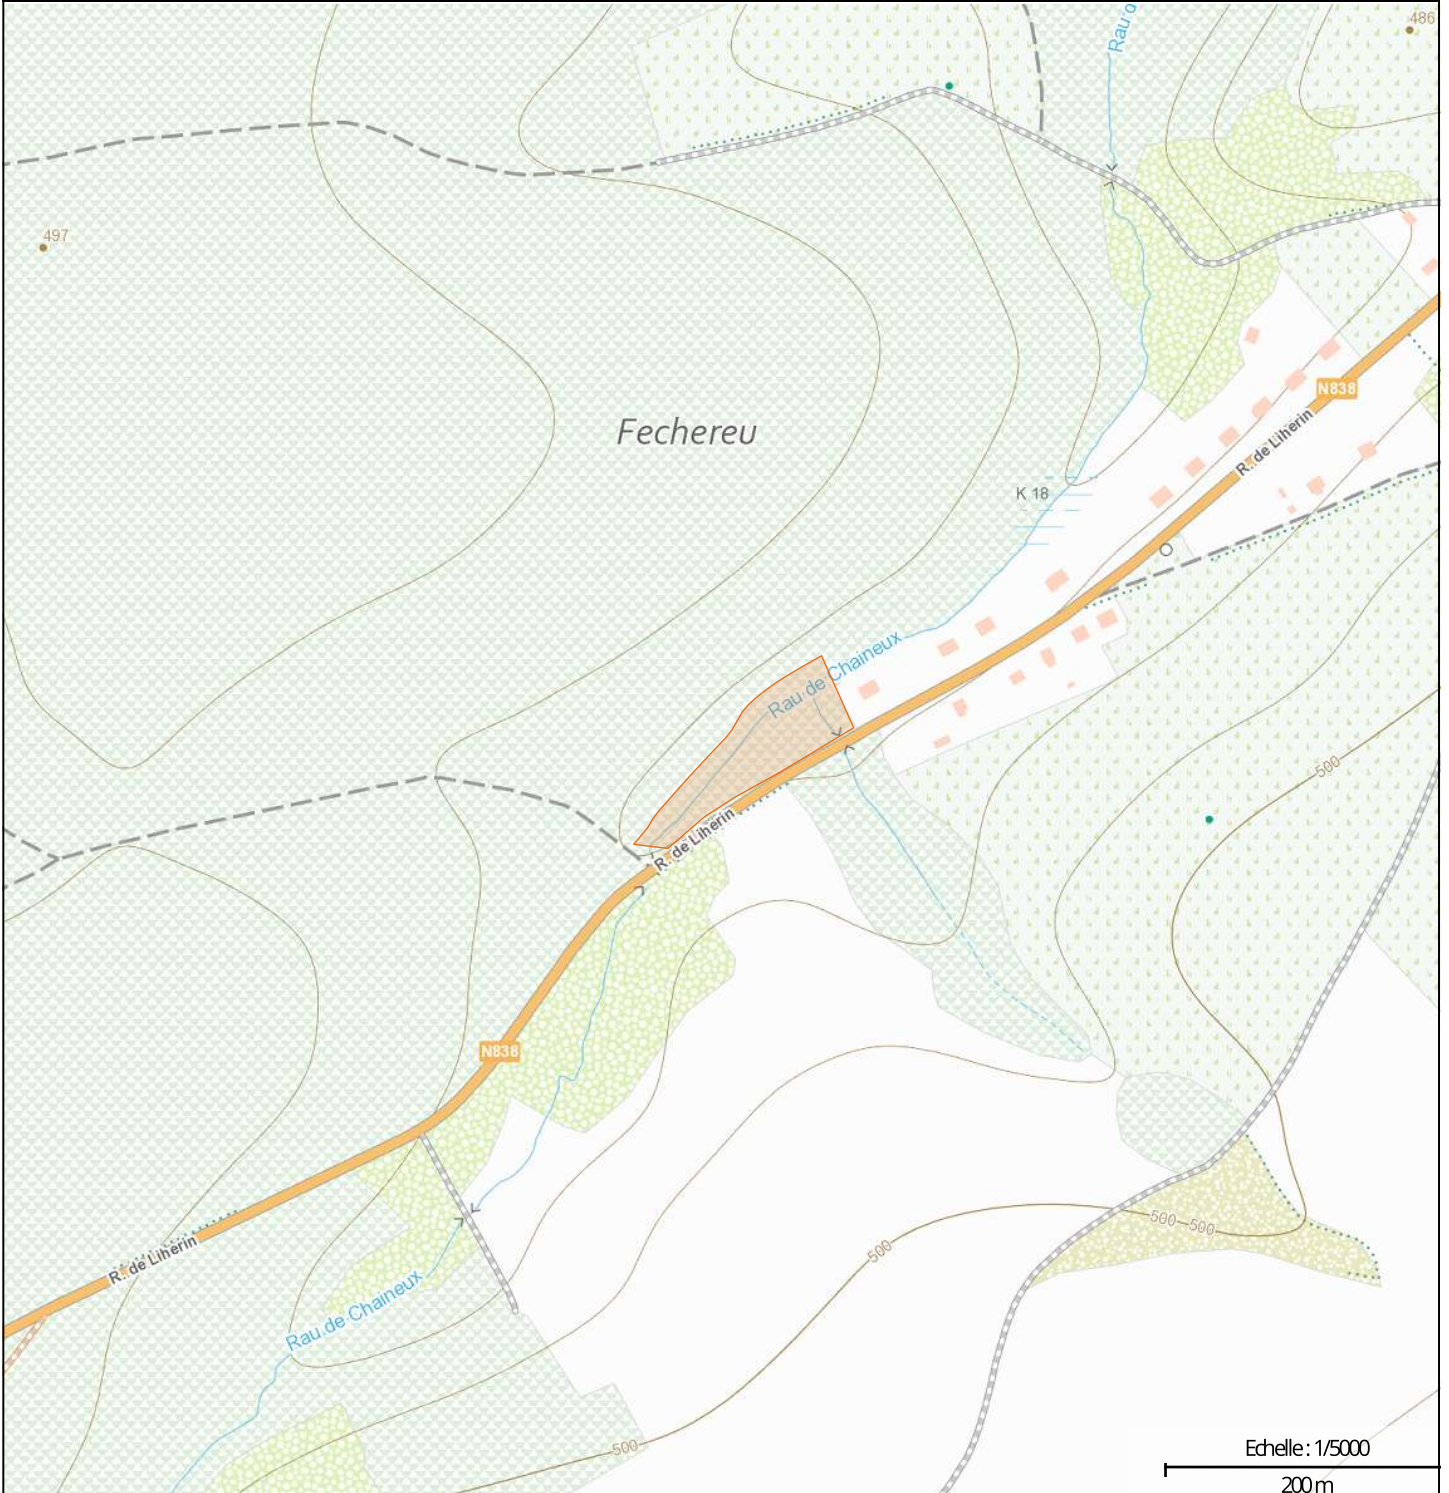

### LOCALISATION

Commune : GOUVY

Coordonnées : Lat 50°8'22" Lon 5°53'15"

Lieu-dit : A PETIT WEZ

### PARCELLE FORESTIÈRE

Parcelle : LOT 04

Superficie approximative : 0,65 ha

### PROPRIÉTAIRE(S)

Photographie aérienne infrarouge (SPW)

Natura 2000

Plan de secteur

Types de sols

# Géoportail de la Wallonie

LOT 04 - GPS: Long 5,88761 - Lat 50,13938