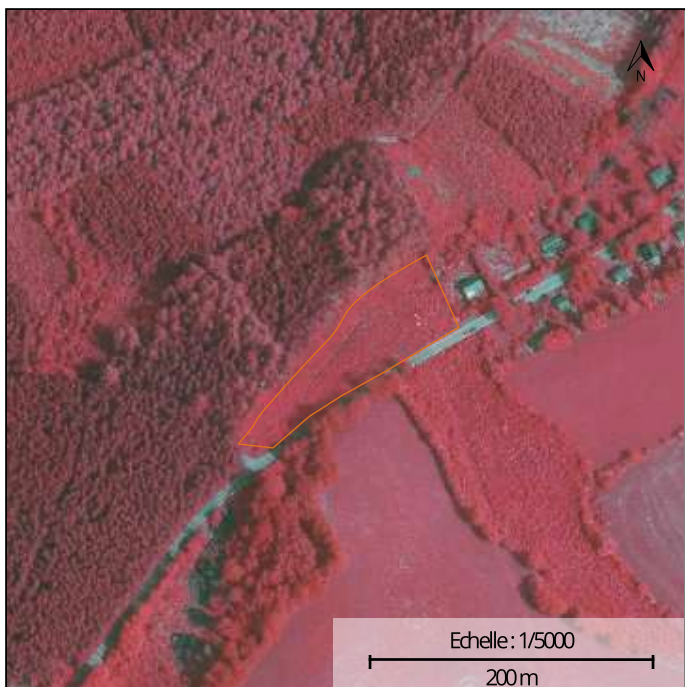

### LOCALISATION

Commune : GOUVY

Coordonnées : Lat 50°8'22" Lon 5°53'15"

Lieu-dit : A PETIT WEZ

### PARCELLE FORESTIÈRE

Parcelle : LOT 04

Superficie approximative : 0,65 ha

### PROPRIÉTAIRE(S)

Photographie aérienne infrarouge (SPW)

Natura 2000

Plan de secteur

Types de sols