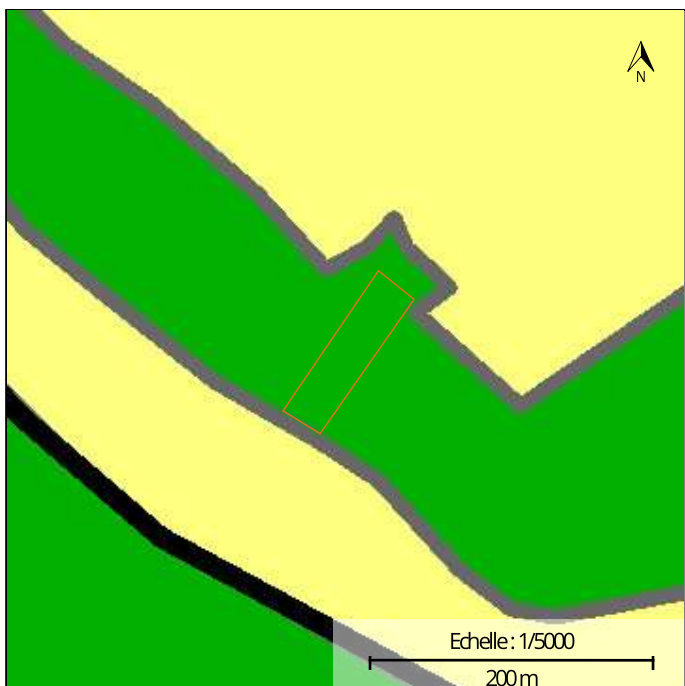

LOCALISATION

Commune : LA ROCHE-EN-ARDENNE
Coordonnées : Lat 50°6'29" Lon 5°38'6"
Lieu-dit : Bois Monsieur

PARCELLE FORESTIÈRE

Parcelle : LOT 06
Superficie approximative : 0,34 ha

PROPRIÉTAIRE(S)

Photographie aérienne infrarouge (SPW)

Natura 2000

Plan de secteur

Types de sols

INFORMATIONS SUPPLÉMENTAIRES

RÉGION BIOCLIMATIQUE : Basse et moyenne Ardenne

TYPES DE SOLS :

CODE	DESCRIPTION
Gbbfi2	Sols limono-caillouteux à charge schisto-phylladeuse et à drainage naturel quasi-exclusivement favorable
Gbbfi2U	Sols limono-caillouteux à charge schisto-phylladeuse et à drainage naturel quasi-exclusivement favorable

60 m

SPW (2022)