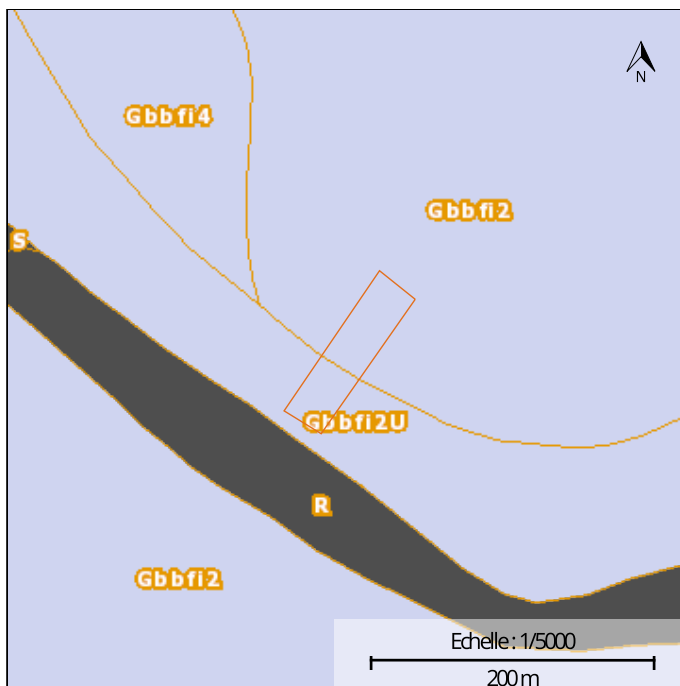

LOCALISATION

Commune : LA ROCHE-EN-ARDENNE
Coordonnées : Lat 50°6'29" Lon 5°38'6"
Lieu-dit : Bois Monsieur

PARCELLE FORESTIÈRE

Parcelle : LOT 06
Superficie approximative : 0,34 ha

PROPRIÉTAIRE(S)

Photographie aérienne infrarouge (SPW)

Natura 2000

Plan de secteur

Types de sols

INFORMATIONS SUPPLÉMENTAIRES

RÉGION BIOCLIMATIQUE : Basse et moyenne Ardenne

TYPES DE SOLS :

CODE	DESCRIPTION
Gbbfi2	Sols limono-caillouteux à charge schisto-phylladeuse et à drainage naturel quasi-exclusivement favorable
Gbbfi2U	Sols limono-caillouteux à charge schisto-phylladeuse et à drainage naturel quasi-exclusivement favorable

NATURA 2000 : Non concernée

Wallonie

Géoportail de la Wallonie

LOT 06 - GPS: Long 5,63530 - Lat 50,10828

Wallonie

Géoportail de la Wallonie

LOT 06 - GPS: Long 5,63530 - Lat 50,10828

1:1250

60 m

SPW (2022)