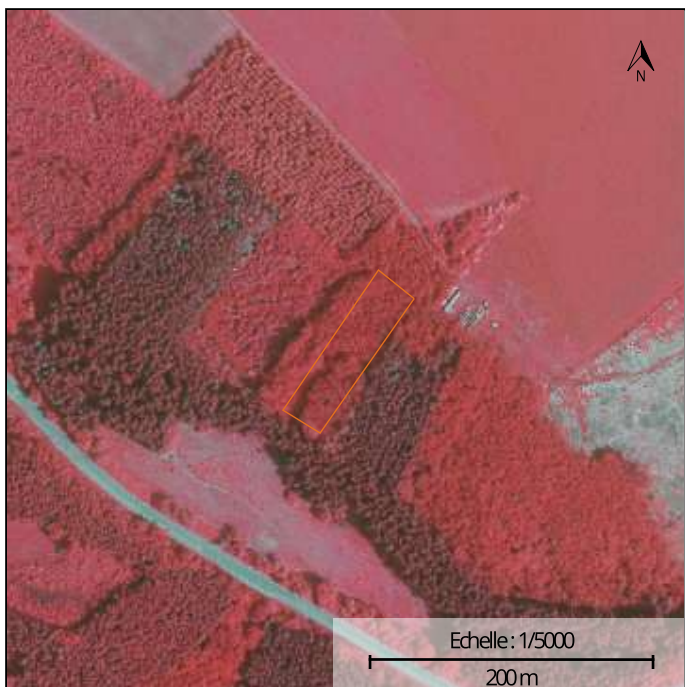

LOCALISATION

Commune : LA ROCHE-EN-ARDENNE
Coordonnées : Lat 50°6'29" Lon 5°38'6"
Lieu-dit : Bois Monsieur

PARCELLE FORESTIÈRE

Parcelle : LOT 06
Superficie approximative : 0,34 ha

PROPRIÉTAIRE(S)

Photographie aérienne infrarouge (SPW)

Natura 2000

Plan de secteur

Types de sols

INFORMATIONS SUPPLÉMENTAIRES

RÉGION BIOCLIMATIQUE : Basse et moyenne Ardenne

TYPES DE SOLS :

CODE	DESCRIPTION
Gbbfi2	Sols limono-caillouteux à charge schisto-phylladeuse et à drainage naturel quasi-exclusivement favorable
Gbbfi2U	Sols limono-caillouteux à charge schisto-phylladeuse et à drainage naturel quasi-exclusivement favorable

60 m

SPW (2022)