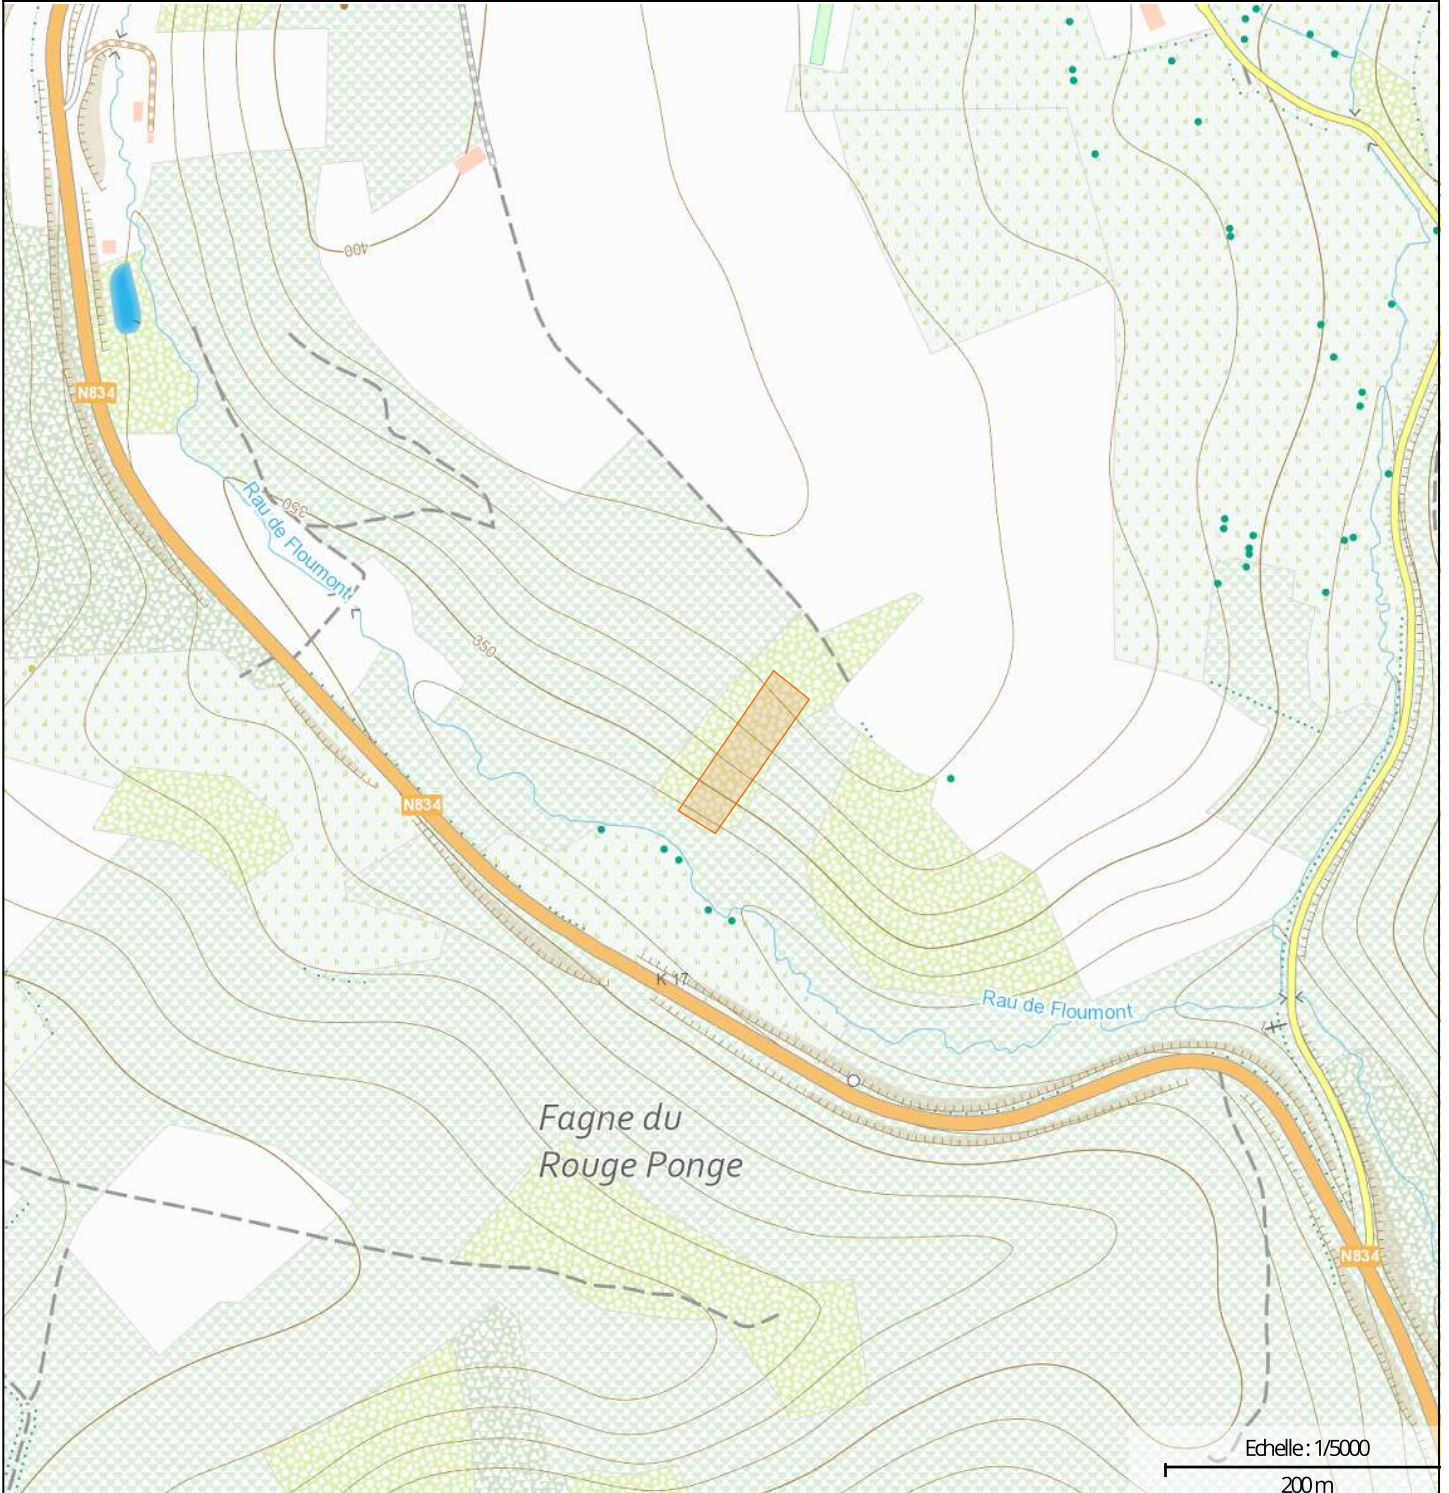

LOCALISATION

Commune : LA ROCHE-EN-ARDENNE
Coordonnées : Lat 50°6'29" Lon 5°38'6"
Lieu-dit : Bois Monsieur

PARCELLE FORESTIÈRE

Parcelle : LOT 06
Superficie approximative : 0,34 ha

PROPRIÉTAIRE(S)

Photographie aérienne infrarouge (SPW)

Natura 2000

Plan de secteur

Types de sols

INFORMATIONS SUPPLÉMENTAIRES

RÉGION BIOCLIMATIQUE : Basse et moyenne Ardenne

TYPES DE SOLS :

CODE	DESCRIPTION
Gbbfi2	Sols limono-caillouteux à charge schisto-phylladeuse et à drainage naturel quasi-exclusivement favorable
Gbbfi2U	Sols limono-caillouteux à charge schisto-phylladeuse et à drainage naturel quasi-exclusivement favorable

NATURA 2000 : Non concernée

Wallonie

Géoportail de la Wallonie

LOT 06 - GPS: Long 5,63530 - Lat 50,10828

Wallonie

Géoportail de la Wallonie

LOT 06 - GPS: Long 5,63530 - Lat 50,10828

1:1250

60 m

SPW (2022)