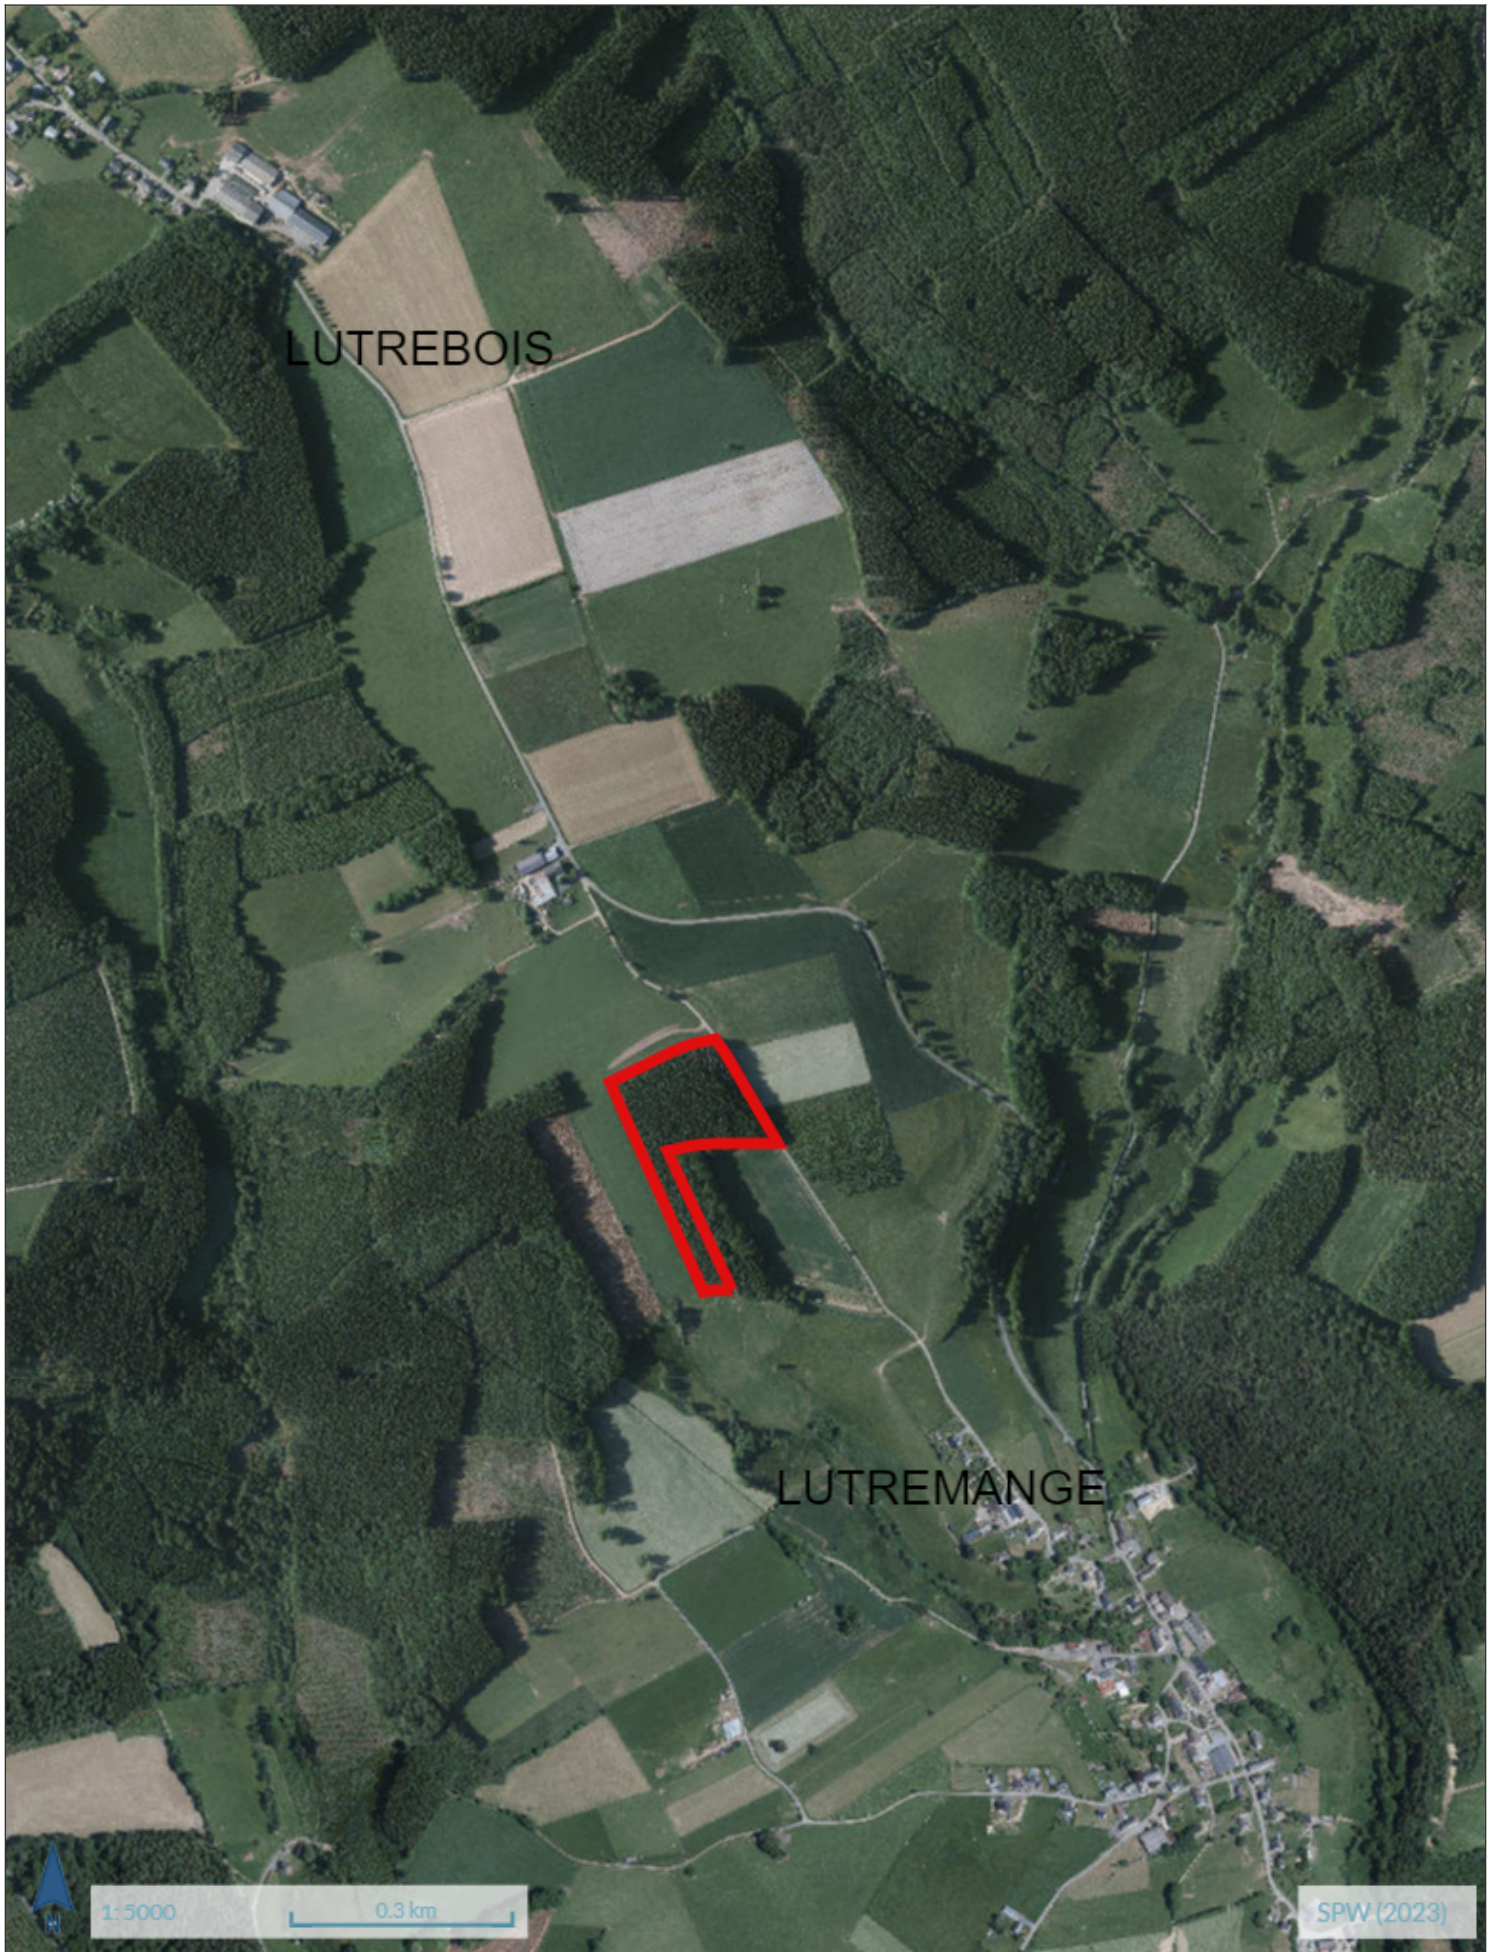

LOCALISATION

Commune : BASTOGNE

Coordonnées : Lat 49°56'56" Lon 5°45'6"

Lieu-dit : Au dessus de Foy - Sur la Hesse

PARCELLE FORESTIÈRE

Parcelle : LOT 13

Superficie approximative : 3,00 ha

PROPRIÉTAIRE(S)

NATURA 2000 : Non concernée

Géoportail de la Wallonie

LOT 13 - GPS: Long 5,75254 - Lat 49,94937

1:1250

60 m

SPW (2023)

LUTREBOIS

LUTREMANGE

1:5000

0.3 km

SPW (2023)