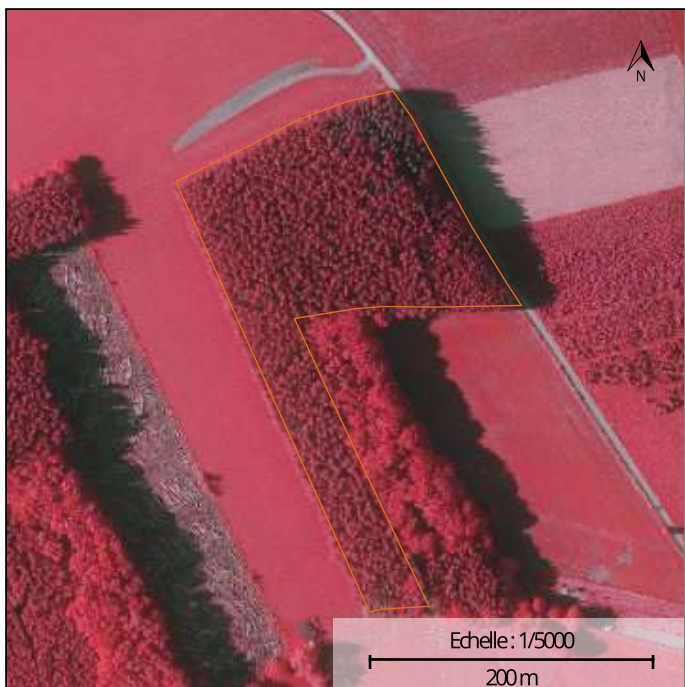

LOCALISATION

Commune : BASTOGNE

Coordonnées : Lat 49°56'56" Lon 5°45'6"

Lieu-dit : Au dessus de Foy - Sur la Hesse

PARCELLE FORESTIÈRE

Parcelle : LOT 13

Superficie approximative : 3,00 ha

PROPRIÉTAIRE(S)

maProprieteForestiere.be

Edité le 14/02/2024

Interreg
Grande Région | Großregion
RegioWood II

Photographie aérienne infrarouge (SPW)

Natura 2000

Plan de secteur

Types de sols

INFORMATIONS SUPPLÉMENTAIRES

1:5000

0.3 km

SPW (2023)