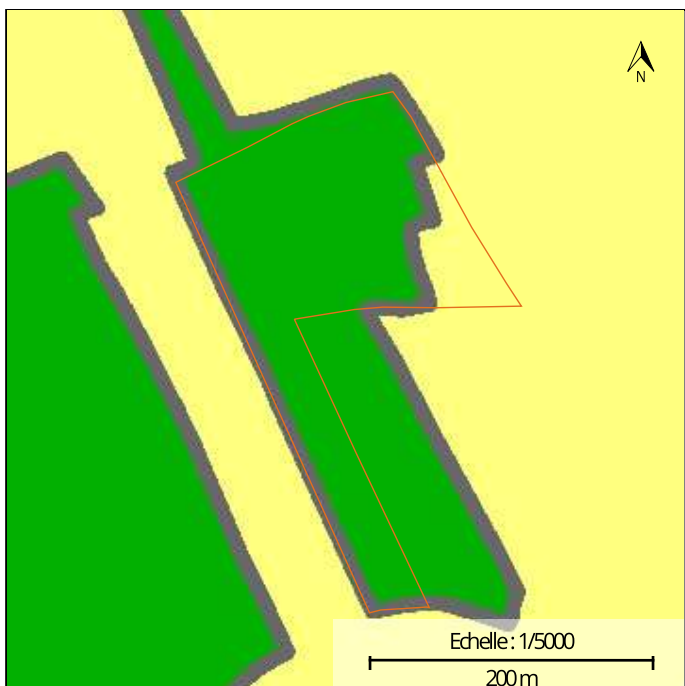

LOCALISATION

Commune : BASTOGNE

Coordonnées : Lat 49°56'56" Lon 5°45'6"

Lieu-dit : Au dessus de Foy - Sur la Hesse

PARCELLE FORESTIÈRE

Parcelle : LOT 13

Superficie approximative : 3,00 ha

PROPRIÉTAIRE(S)

maProprieteForestiere.be

Edité le 14/02/2024

Interreg
Grande Région | Großregion
RegioWood II

Photographie aérienne infrarouge (SPW)

Natura 2000

Plan de secteur

Types de sols

INFORMATIONS SUPPLÉMENTAIRES

1:5000

0.3 km

SPW (2023)