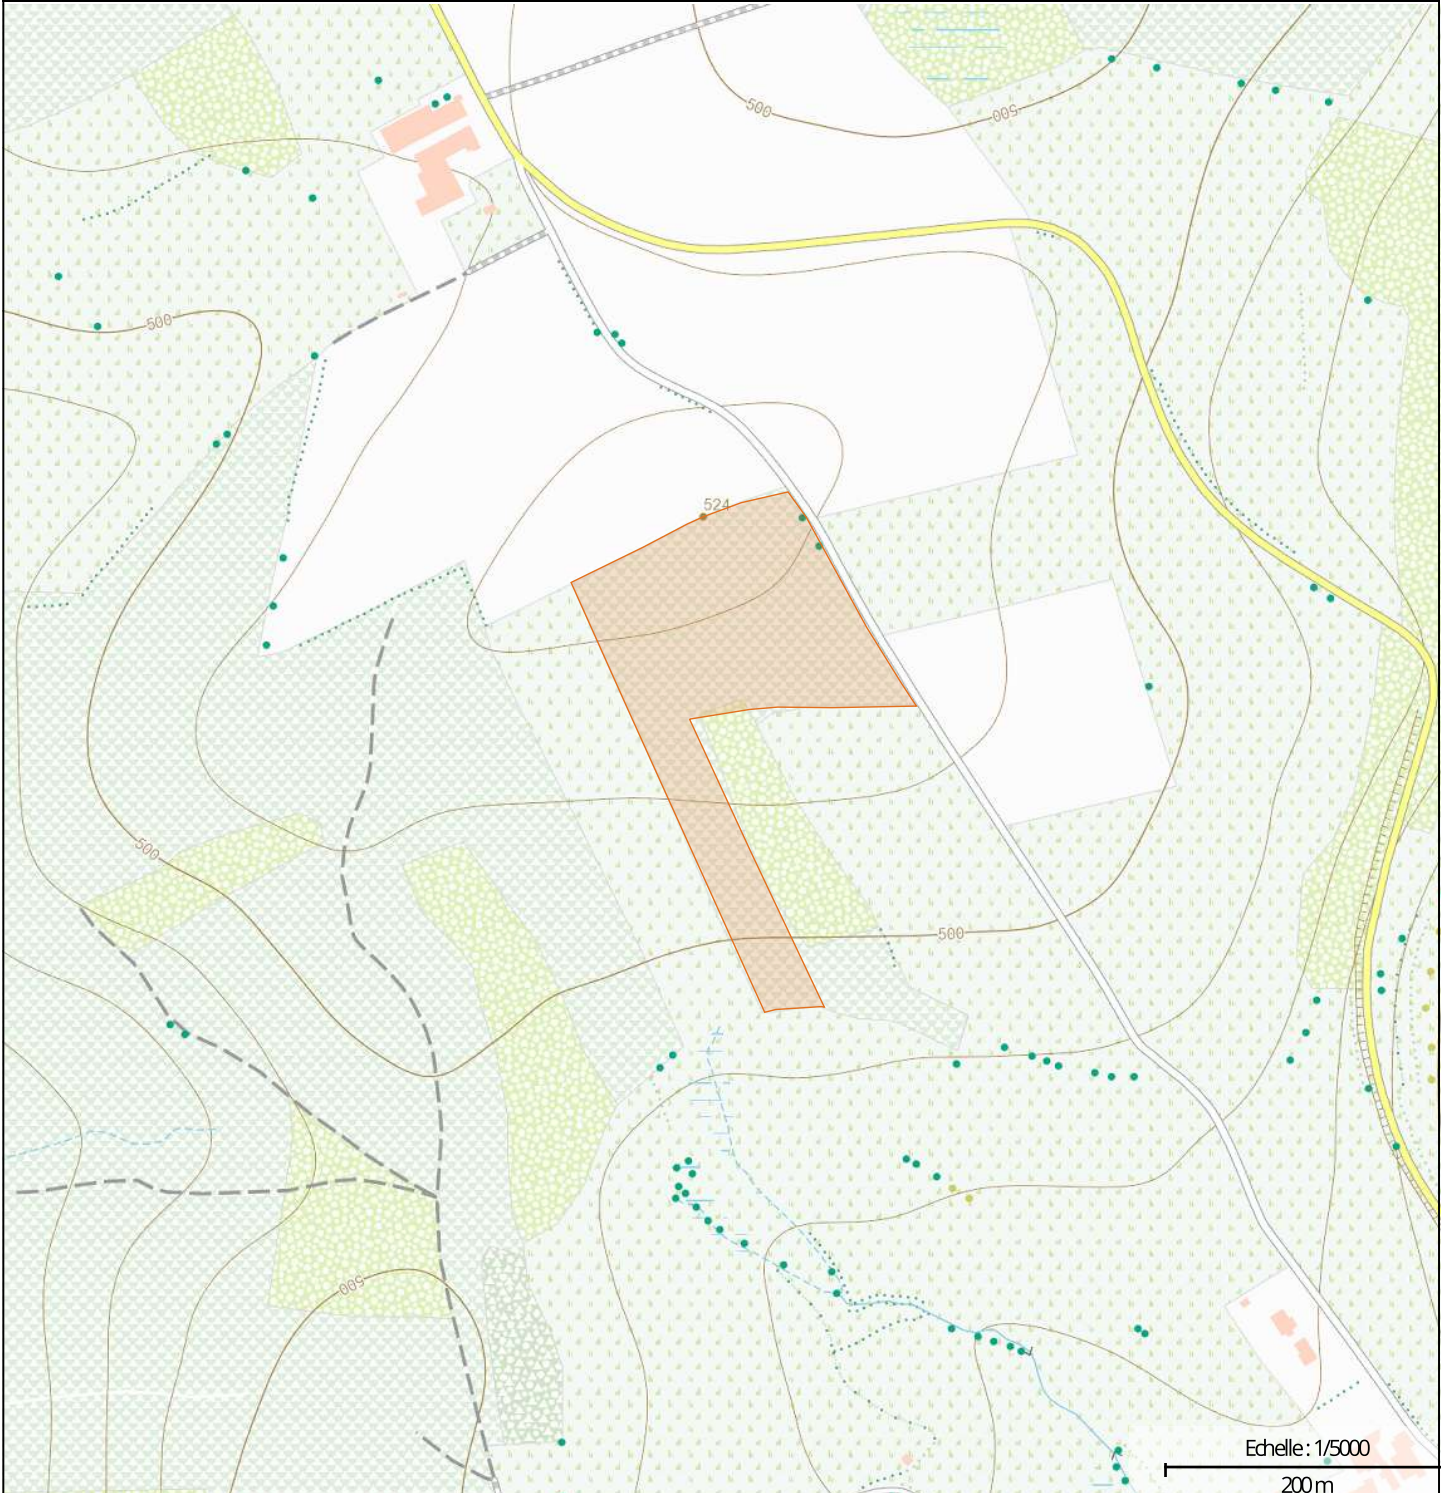

LOCALISATION

Commune : BASTOGNE

Coordonnées : Lat 49°56'56" Lon 5°45'6"

Lieu-dit : Au dessus de Foy - Sur la Hesse

PARCELLE FORESTIÈRE

Parcelle : LOT 13

Superficie approximative : 3,00 ha

PROPRIÉTAIRE(S)

maProprieteForestiere.be

Edité le 14/02/2024

Interreg
Grande Région | Großregion
RegioWood II

Photographie aérienne infrarouge (SPW)

Natura 2000

Plan de secteur

Types de sols

INFORMATIONS SUPPLÉMENTAIRES

NATURA 2000 : Non concernée

Géoportail de la Wallonie

LOT 13 - GPS: Long 5,75254 - Lat 49,94937

1:1250

60 m

SPW (2023)

LUTREBOIS

LUTREMANGE

1:5000

0.3 km

SPW (2023)