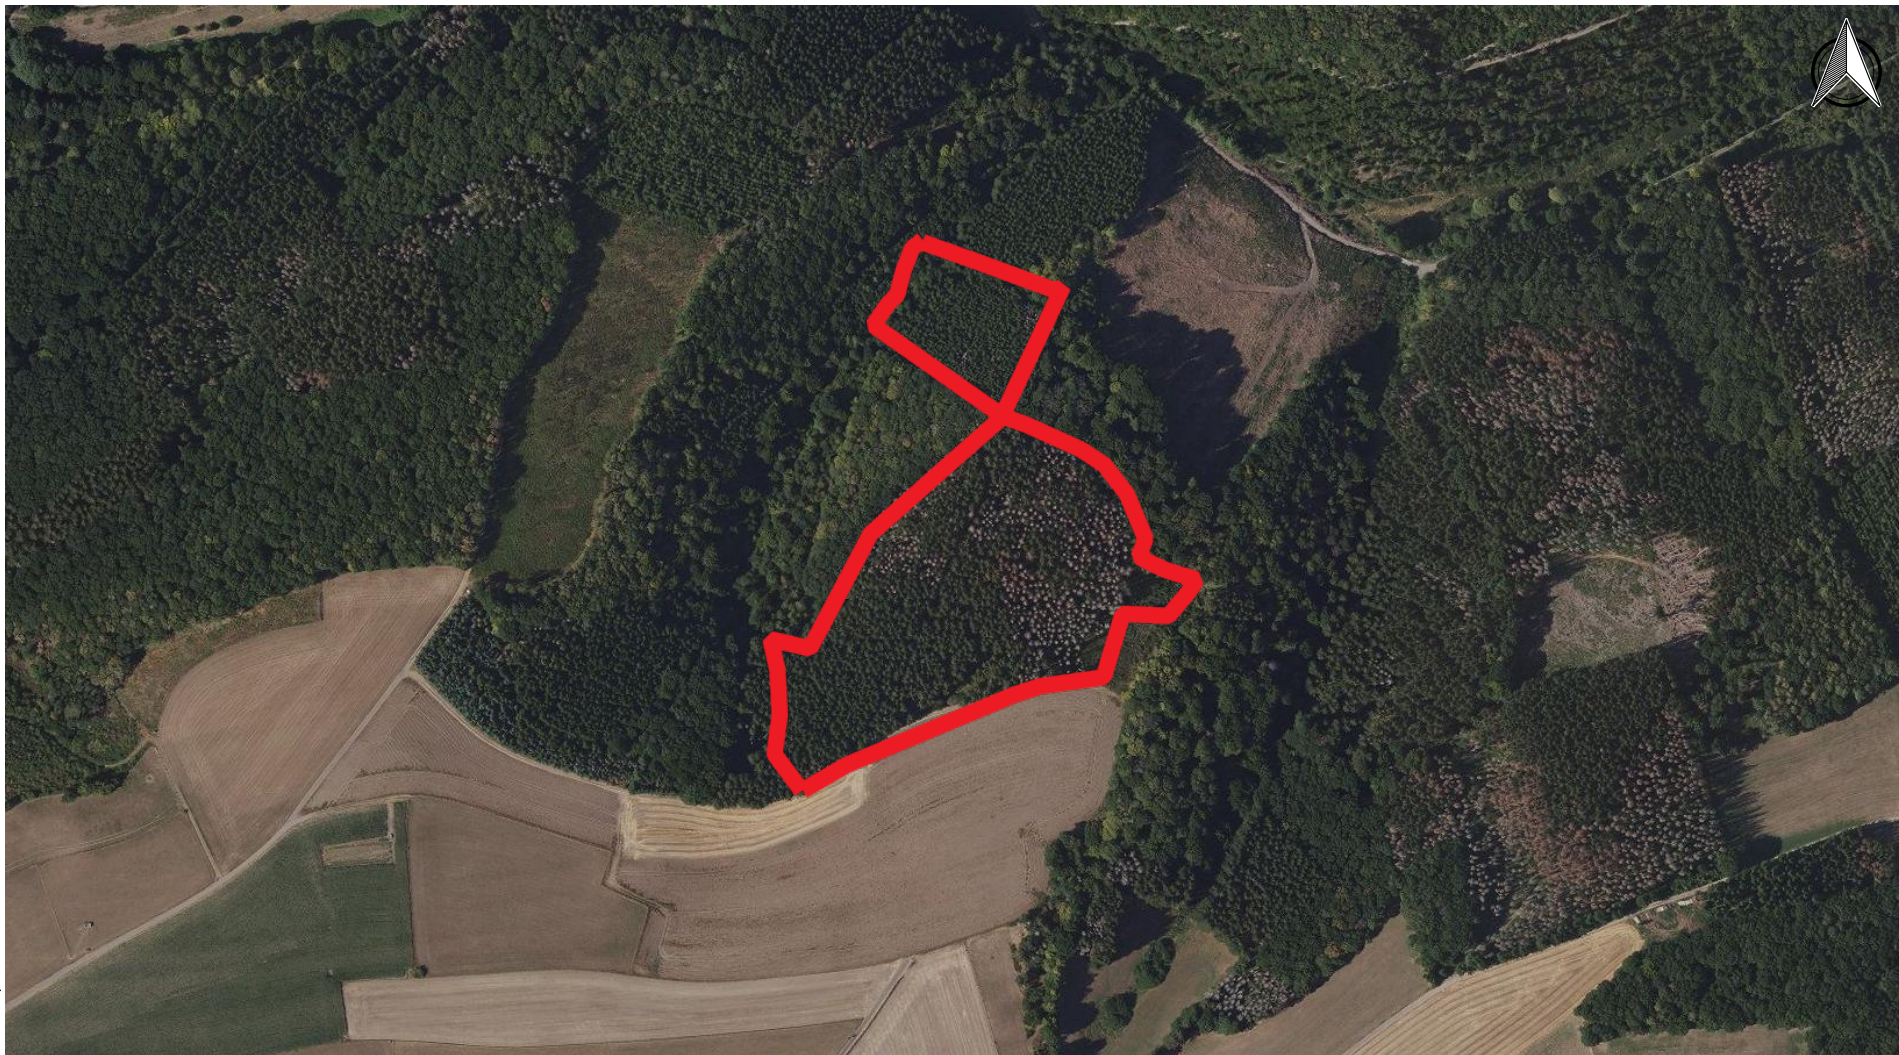

Date d'impression: 01/03/2024 08:36

www.geoportail.lu est un portail d'accès aux informations géolocalisées, données et services qui sont mis à disposition par les administrations publiques luxembourgeoises. Responsabilité: Malgré la grande attention qu'elles portent à la justesse des informations diffusées sur ce site, les autorités ne peuvent endosser aucune responsabilité quant à la fidélité, à l'exactitude, à l'actualité, à la fiabilité et à l'intégralité de ces informations. Information dépourvue de foi publique.
Droits d'auteur: Administration du Cadastre et de la Topographie. <http://g-o.lu/copyright>

Echelle approximative 1:5000

0 50 100 150m

<http://g-o.lu/3/VUtM>