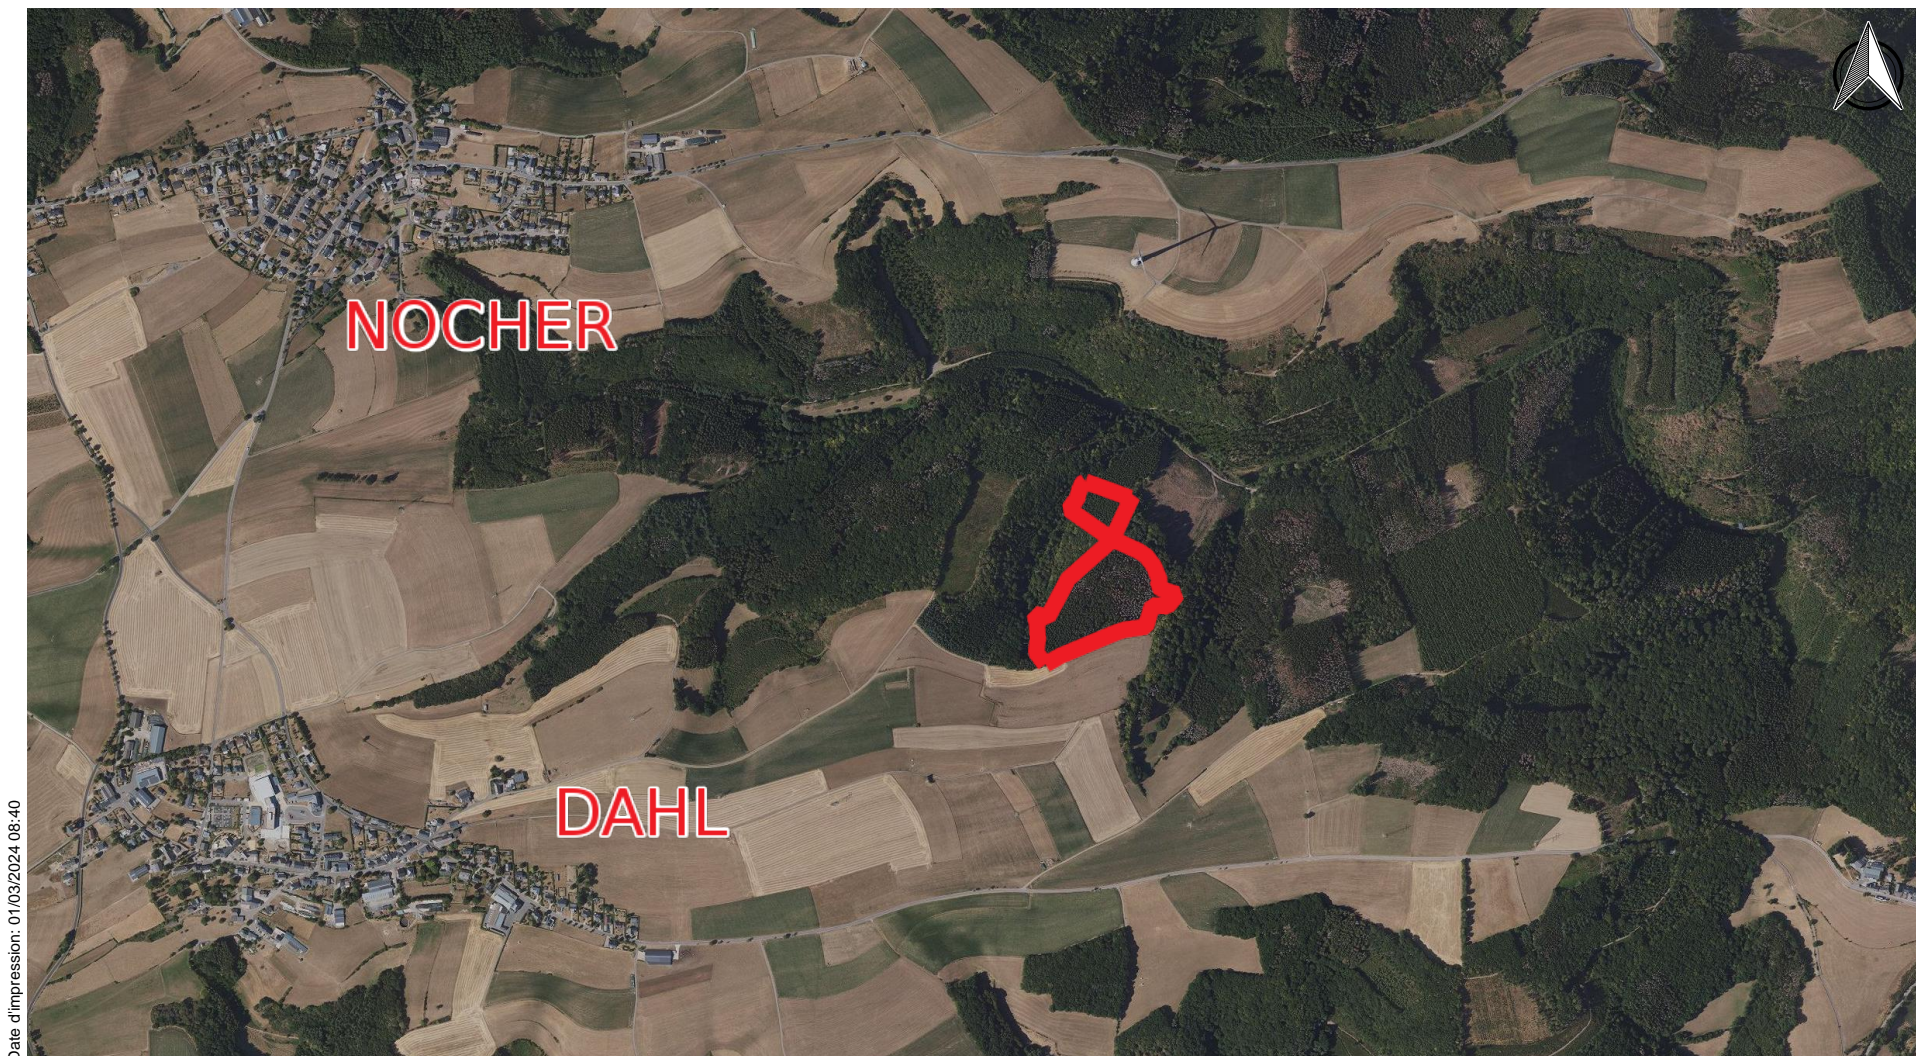

Date d'impression: 01/03/2024 08:40

www.geoportail.lu est un portail d'accès aux informations géolocalisées, données et services qui sont mis à disposition par les administrations publiques luxembourgeoises. Responsabilité: Malgré la grande attention qu'elles portent à la justesse des informations diffusées sur ce site, les autorités ne peuvent endosser aucune responsabilité quant à la fidélité, à l'exactitude, à l'actualité, à la fiabilité et à l'intégralité de ces informations. Information dépourvue de foi publique.
Droits d'auteur: Administration du Cadastre et de la Topographie. <http://g-o.lu/copyright>

Echelle approximative 1:15000

<http://g-o.lu/3/1sNX>