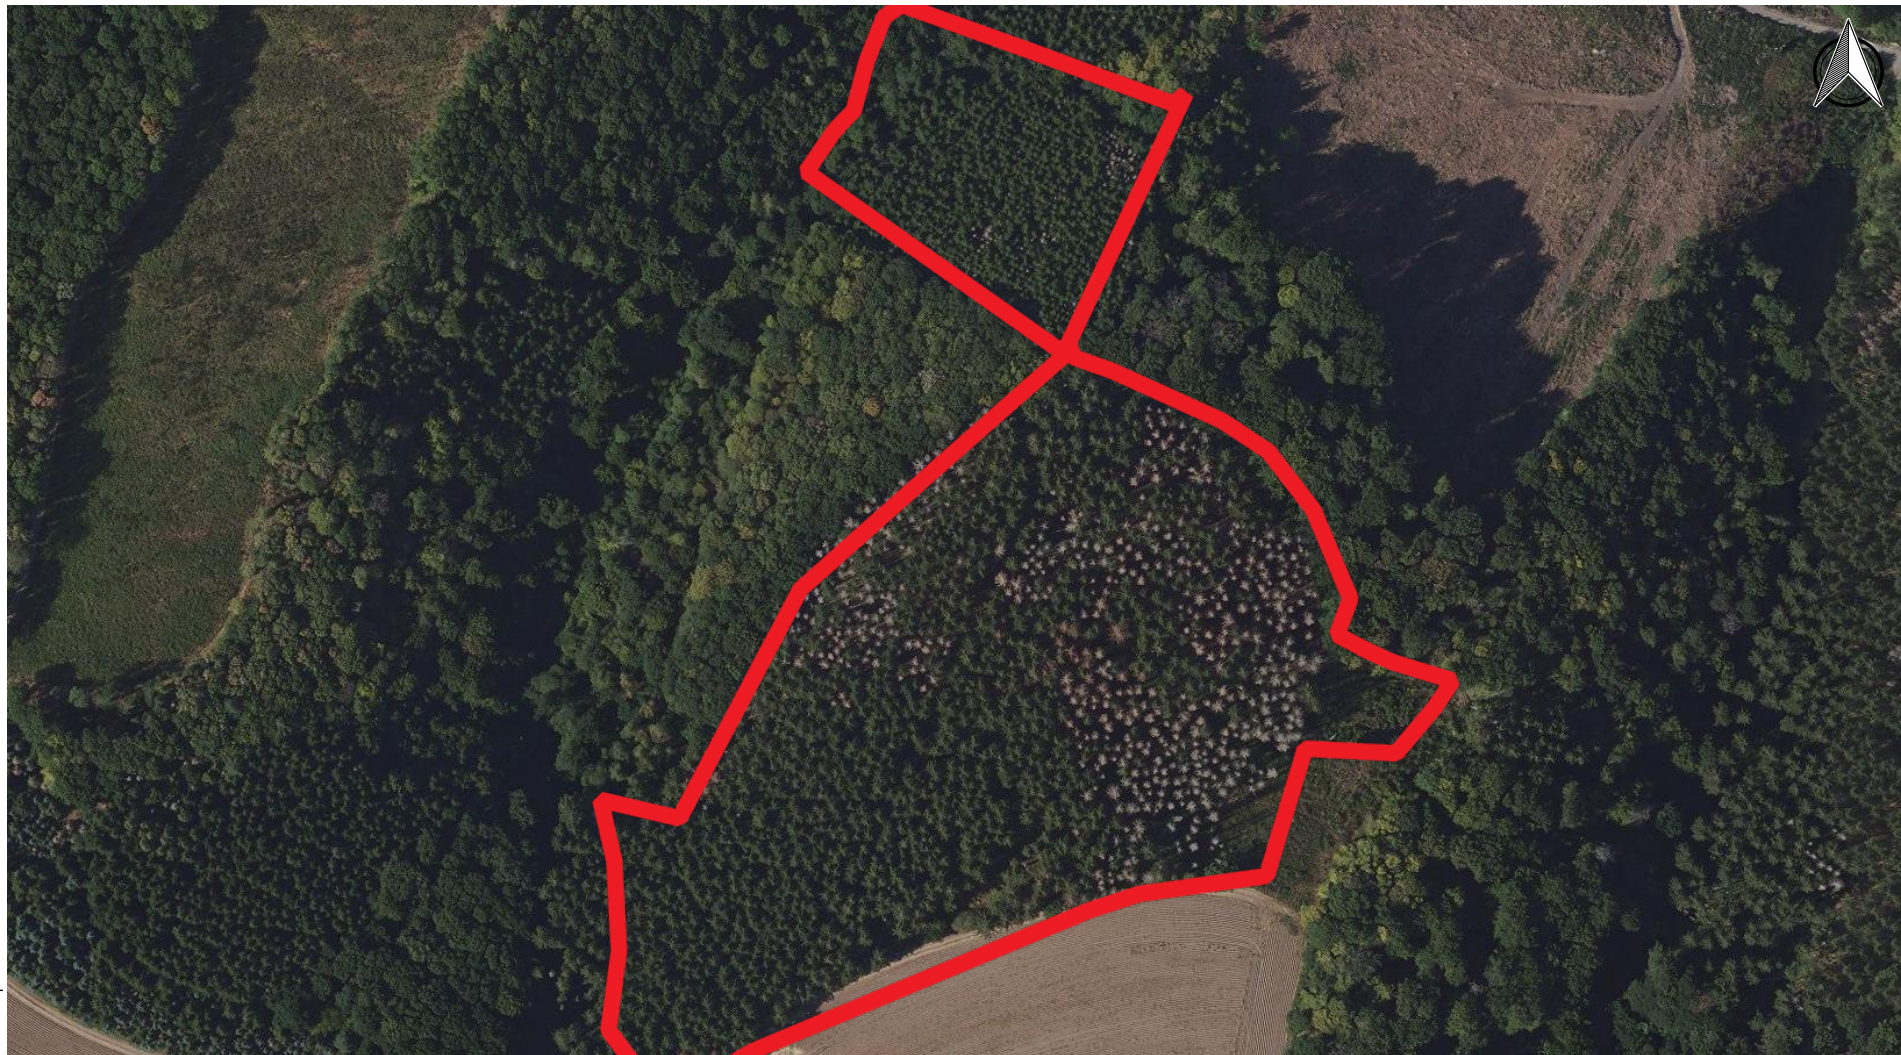

CETTE ESTIMATION EST REALISEE UNIQUEMENT A TITRE
 D'INFORMATION (volume estimé non garanti)

INFOS: LOT 21 DE LA VENTE BIENS RURAUX DU 06/04/2024. Goesdorf, Section C de Dahl
 n° 545/857 (21 ares 50 ca) et 546/1705 (3 ha 31 ares 20 ca).
 Superficie concernée par cet inventaire: 3 ha 52 ares 70 ca
 Les bois (épicéas aspect 20 ans) présents sur les parcelles 544/852 (15 ares 10 ca)
 et 544/853 (62 ares 10 ca) n'ont pas été mesurés

CETTE EDITION DU 26/03/2024 annule et remplace la précédente liste

Espèce REF Qualité	EPICEAS LOT 21 NORMALE		EPICEAS LOT 21 BOSTRYCHES (Scolytes)			
	Circ.	Nombre	Volume (m3)	Nombre		
45	5		7			
55	24	6,000	22	6,000		
65	91	33,000	114	41,000		
75	200		215			
85	215	225,000	250	254,000		
95	197		188			
105	133		129			
115	58	358,000	52	340,000		
125	20		21			
135	7		6			
145	0	39,000	2	43,000		
Totaux	950	661,000	1006	684,000		

Les bois de bordure ont été déclassés sur pieds

Date d'impression: 01/03/2024 08:37

www.geoportail.lu est un portail d'accès aux informations géolocalisées, données et services qui sont mis à disposition par les administrations publiques luxembourgeoises. Responsabilité: Malgré la grande attention qu'elles portent à la justesse des informations diffusées sur ce site, les autorités ne peuvent endosser aucune responsabilité quant à la fidélité, à l'exactitude, à l'actualité, à la fiabilité et à l'intégralité de ces informations. Information dépourvue de foi publique.
Droits d'auteur: Administration du Cadastre et de la Topographie. <http://g-o.lu/copyright>

Echelle approximative 1:15000

<http://g-o.lu/3/1sNX>