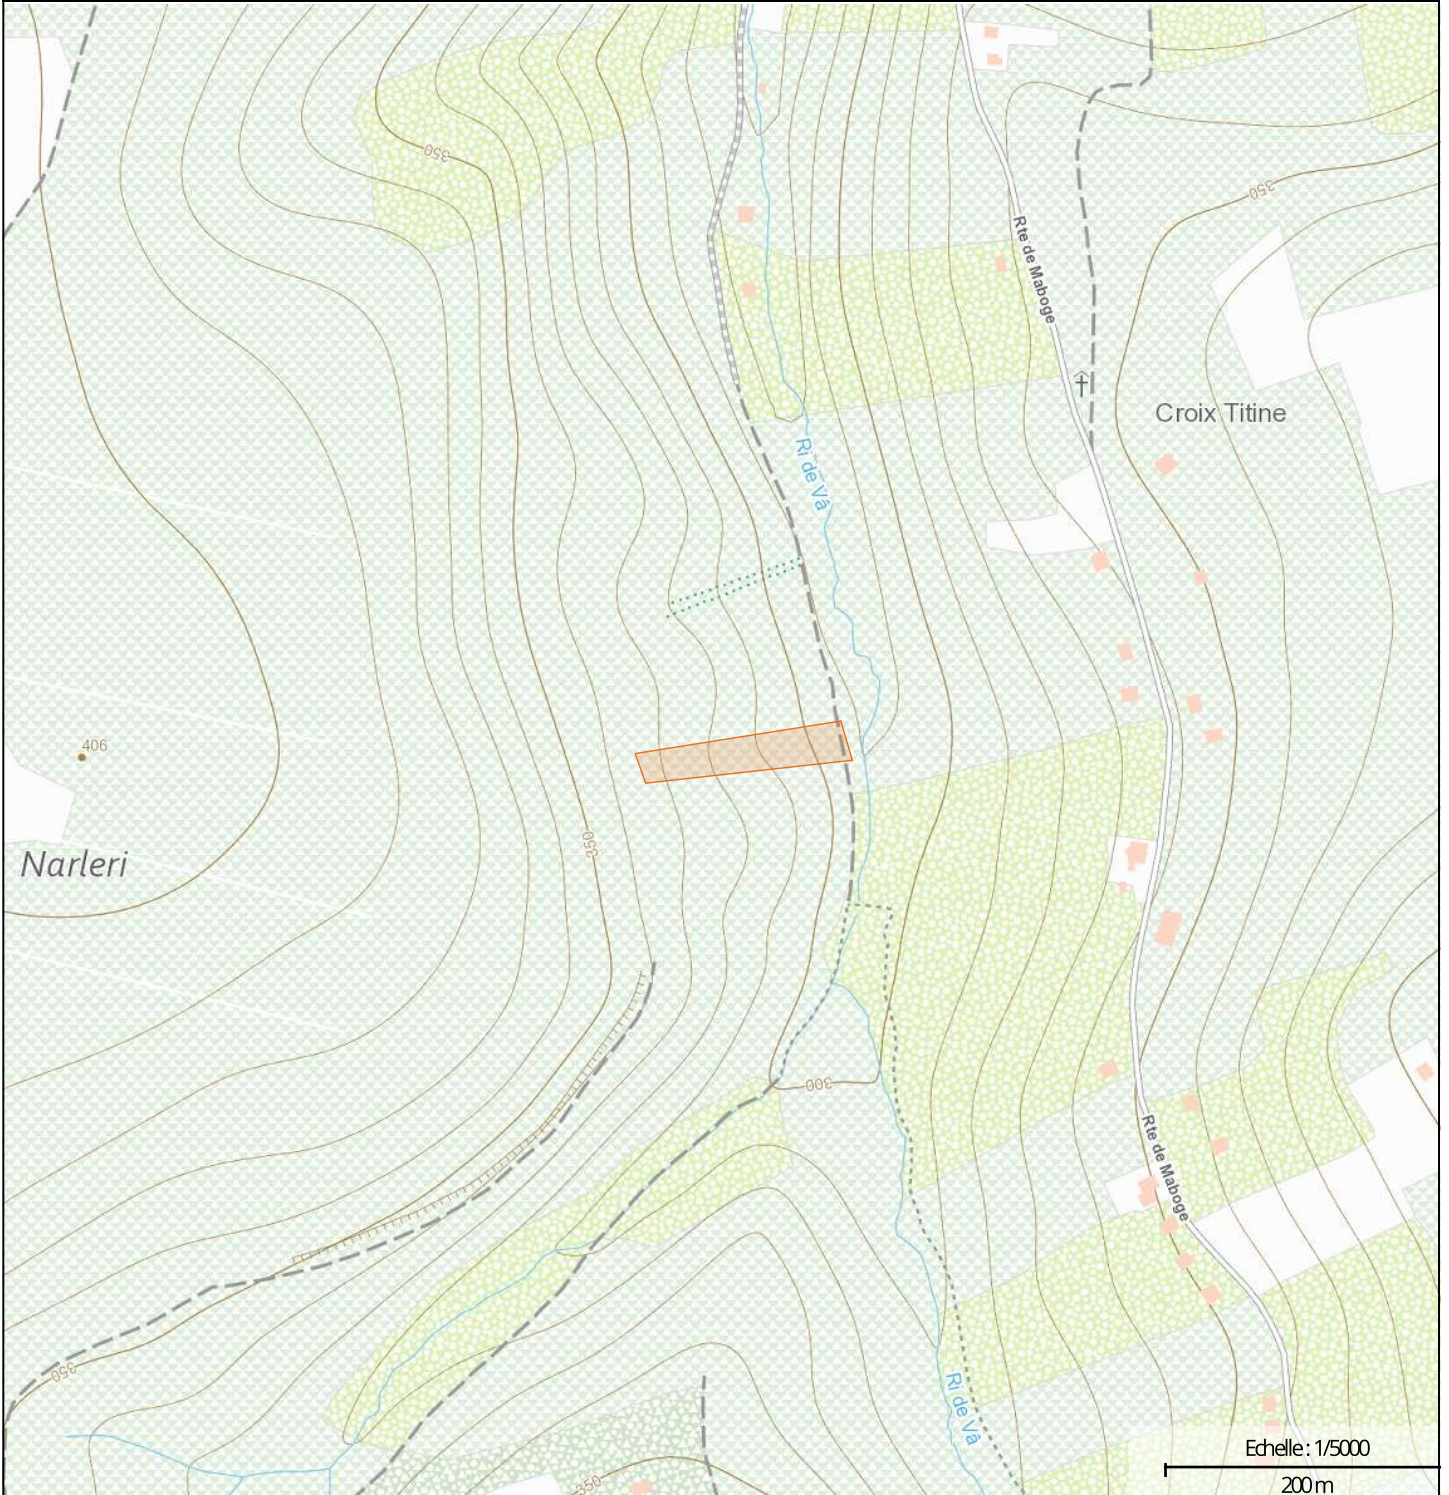

LOCALISATION

Commune : LA ROCHE-EN-ARDENNE

Coordonnées : Lat 50°9'27" Lon 5°37'42"

Lieu-dit : LES BIETTES

PARCELLE FORESTIÈRE

Parcelle : LOT 28

Superficie approximative : 0,33 ha

PROPRIÉTAIRE(S)

maProprieteForestiere.be

Edité le 14/03/2024

Interreg
Grande Région | Großregion
RegioWood II

Photographie aérienne infrarouge (SPW)

Natura 2000

Plan de secteur

Types de sols

INFORMATIONS SUPPLÉMENTAIRES

RÉGION BIOCLIMATIQUE :

TYPES DE SOLS : Non détecté

NATURA 2000 : Non concernée

LOT 28

SUPERFICIE

0ha 33a 40ca

TYPE DE PEUPLEMENT

Non renseigné

LIEU-DIT

LES BIETTES

NATURA 2000 : Non concernée

DESSERTE :

Géoportail de la Wallonie

LOT 28 - GPS: Long 5,62929 - Lat 50,15750

Wallonie

Géoportail de la Wallonie