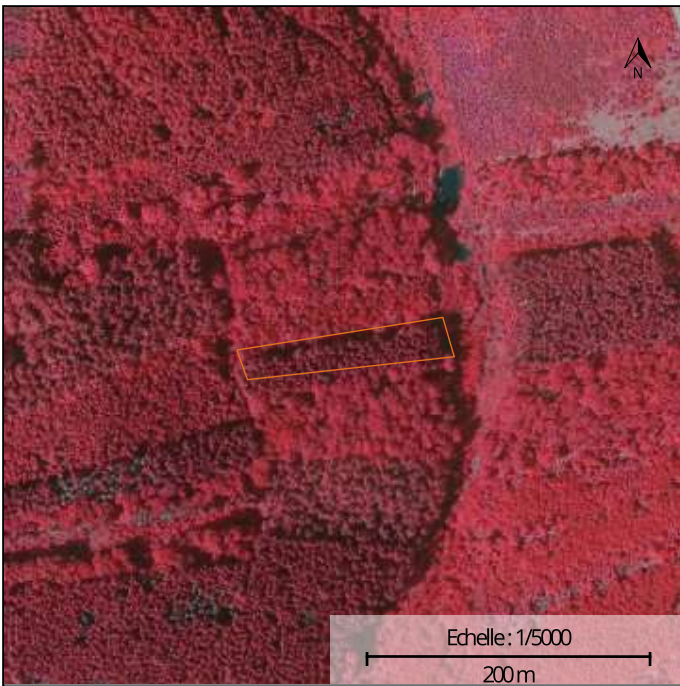

LOCALISATION

Commune : LA ROCHE-EN-ARDENNE

Coordonnées : Lat 50°9'27" Lon 5°37'42"

Lieu-dit : LES BIETTES

PARCELLE FORESTIÈRE

Parcelle : LOT 28

Superficie approximative : 0,33 ha

PROPRIÉTAIRE(S)

maProprieteForestiere.be

Edité le 14/03/2024

Interreg
Grande Région | Großregion
RegioWood II

Photographie aérienne infrarouge (SPW)

Natura 2000

Plan de secteur

Types de sols

INFORMATIONS SUPPLÉMENTAIRES

RÉGION BIOCLIMATIQUE :

TYPES DE SOLS : Non détecté

NATURA 2000 : Non concernée

LOT 28

SUPERFICIE

0ha 33a 40ca

TYPE DE PEUPLEMENT

Non renseigné

LIEU-DIT

LES BIETTES

NATURA 2000 : Non concernée

DESSERTE :

Géoportail de la Wallonie

LOT 28 - GPS: Long 5,62929 - Lat 50,15750

Wallonie

Géoportail de la Wallonie