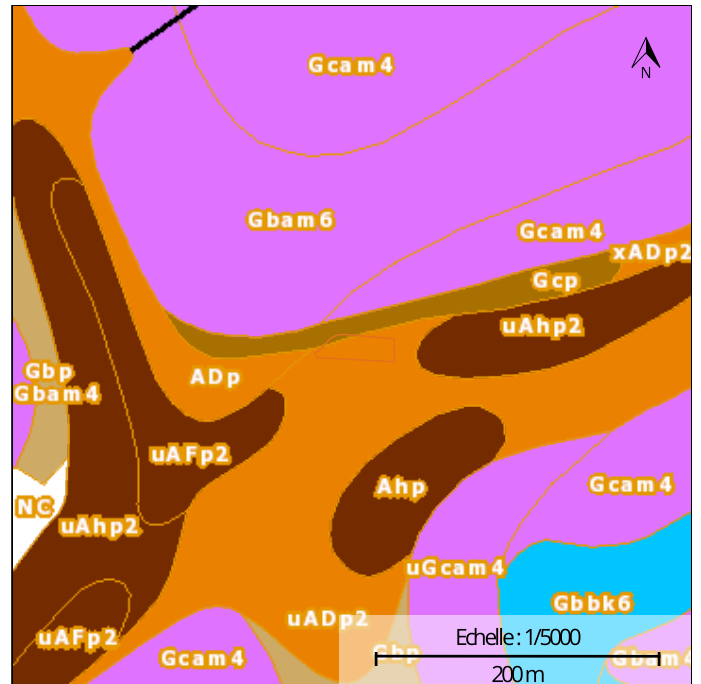

Photographie aérienne infrarouge (SPW)

Natura 2000

Plan de secteur

Types de sols

INFORMATIONS SUPPLÉMENTAIRES

RÉGION BIOCLIMATIQUE : Basse Lorraine

TYPES DE SOLS : Non détecté

NATURA 2000 : Non concernée

LOT 18

SUPERFICIE

0ha 09a 00ca

TYPE DE PEUPLEMENT

Non renseigné

LIEU-DIT

ABIME

Wallonie