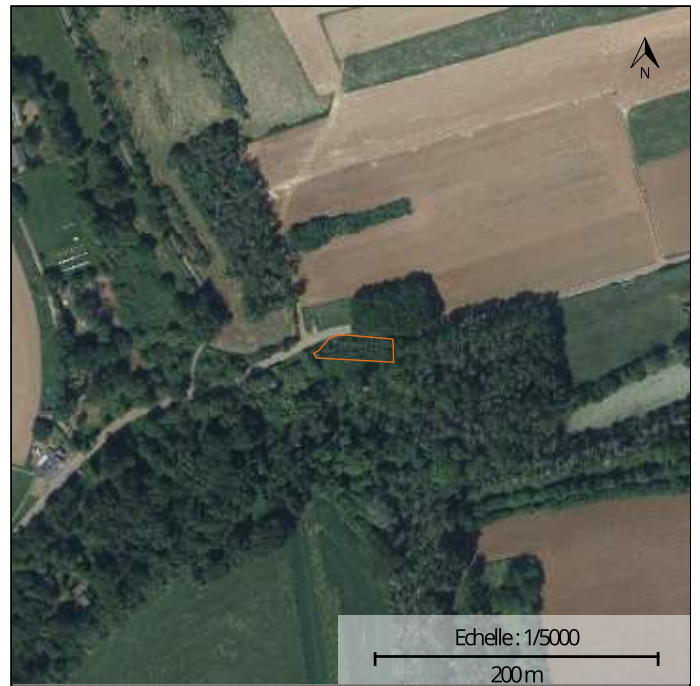

Photographie aérienne infrarouge (SPW)

Natura 2000

Plan de secteur

Types de sols

INFORMATIONS SUPPLÉMENTAIRES

RÉGION BIOCLIMATIQUE : Basse Lorraine

TYPES DE SOLS : Non détecté

NATURA 2000 : Non concernée

LOT 18

SUPERFICIE

0ha 09a 00ca

TYPE DE PEUPLEMENT

Non renseigné

LIEU-DIT

ABIME

Wallonie

Géoportail de la Wallonie

LOT 18 : Long 5,74846 - Lat 49,57161

Wallonie

Géoportail de la Wallonie

LOT 18 : Long 5,74846 - Lat 49,57161

Wallonie

Géoportail de la Wallonie

LOTS 17 - 18 - 19