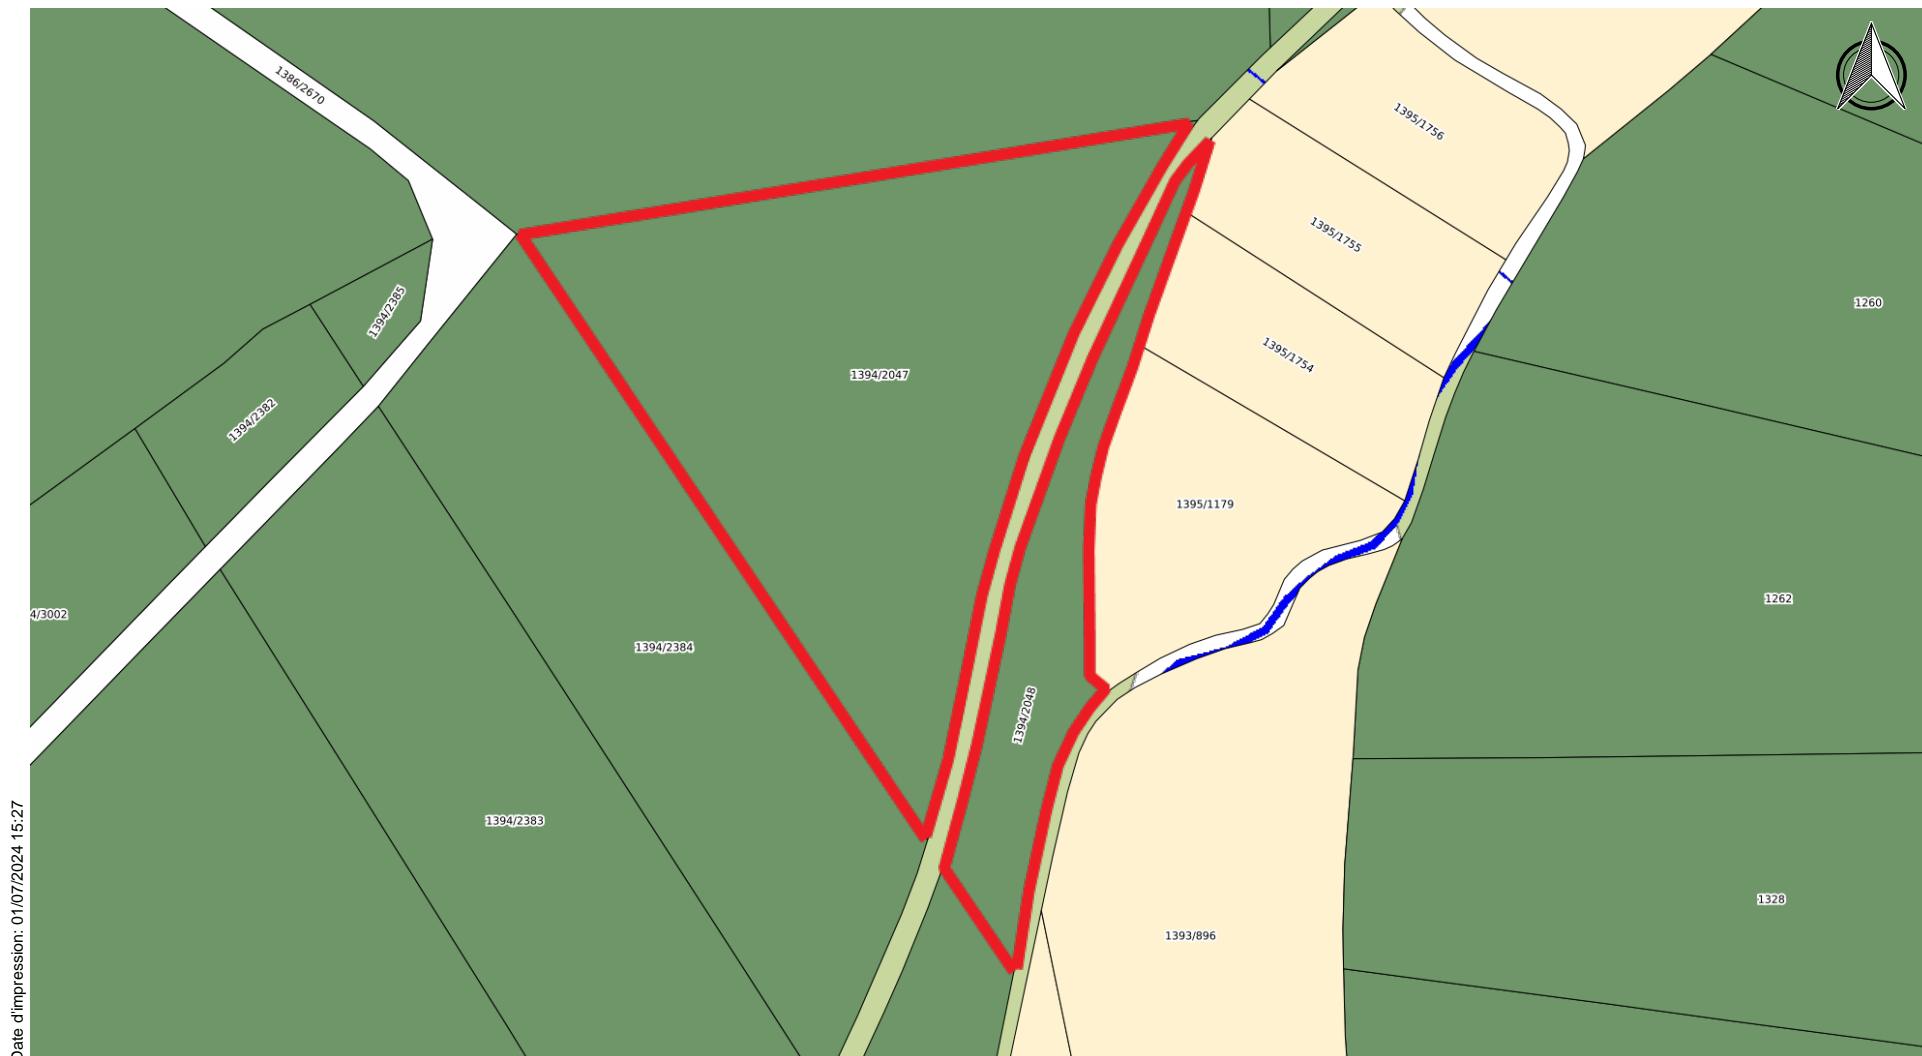

Echelle approximative 1:1500

<http://g-o.lu/3/9r9t>

Date d'impression: 01/07/2024 15:27

www.geoportail.lu est un portail d'accès aux informations géolocalisées, données et services qui sont mis à disposition par les administrations publiques luxembourgeoises. Responsabilité: Malgré la grande attention qu'elles portent à la justesse des informations diffusées sur ce site, les autorités ne peuvent endosser aucune responsabilité quant à la fidélité, à l'exactitude, à l'actualité, à la fiabilité et à l'intégralité de ces informations. Information dépourvue de foi publique.
Droits d'auteur: Administration du Cadastre et de la Topographie. <http://g-o.lu/copyright>

Echelle approximative 1:1500

<http://g-o.lu/3/Tdn1>