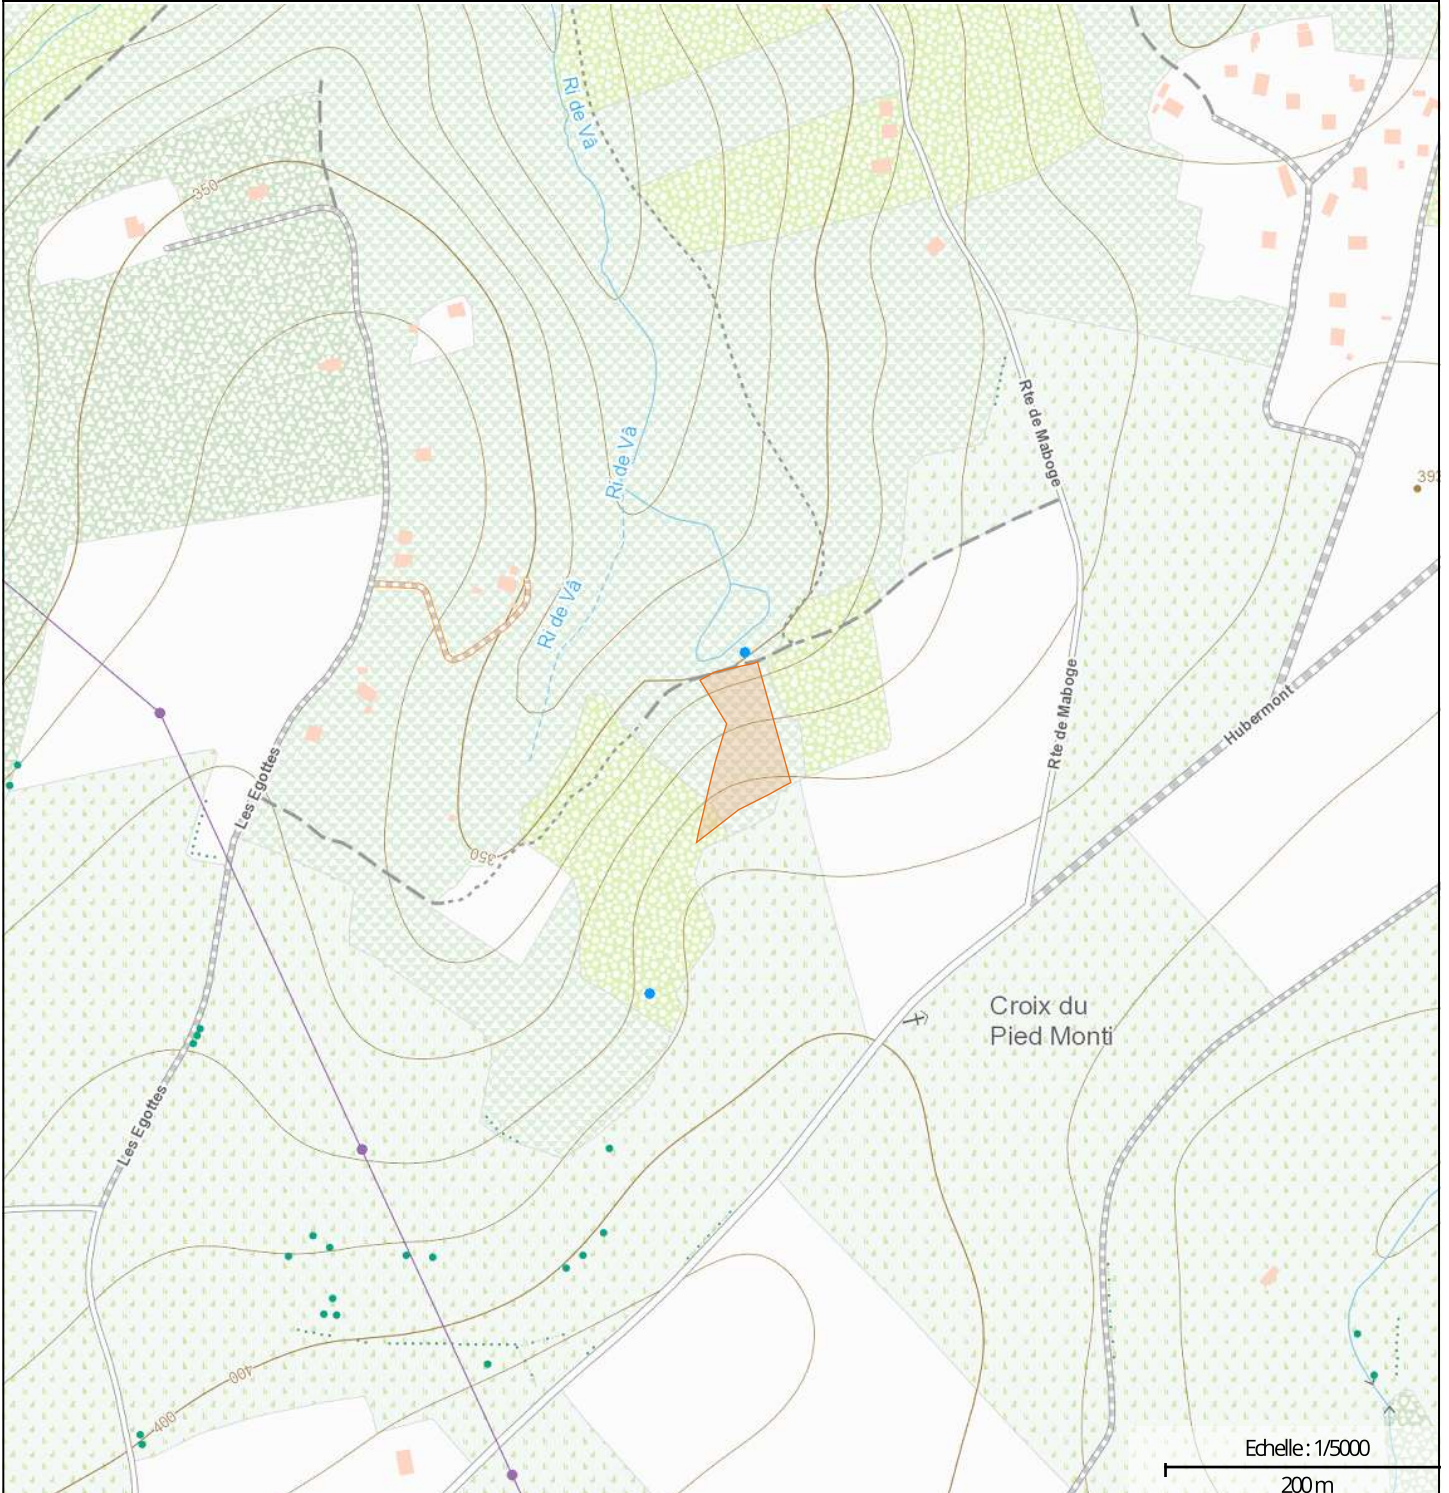

LOCALISATION

Commune : LA ROCHE-EN-ARDENNE

Coordonnées : Lat 50°8'59" Lon 5°37'54"

Lieu-dit : Chêne à la Vierge

PARCELLE FORESTIÈRE

Parcelle : LOT 27

Superficie approximative : 0,41 ha

PROPRIÉTAIRE(S)

maProprieteForestiere.be

Edité le 10/07/2024

Interreg
Grande Région | Großregion
RegioWood II

Photographie aérienne infrarouge (SPW)

Natura 2000

Plan de secteur

Types de sols

INFORMATIONS SUPPLÉMENTAIRES

RÉGION BIOCLIMATIQUE : Basse et moyenne Ardenne

TYPES DE SOLS :

CODE	DESCRIPTION
Gbbfi2	Sols limono-caillouteux à charge schisto-phylladeuse et à drainage naturel quasi-exclusivement favorable
Gbb0_1	Sols limoneux peu caillouteux à drainage naturel favorable
fGbb2	Sols limoneux peu caillouteux à drainage naturel favorable

NATURA 2000 : Non concernée

Wallonie

Géoportail de la Wallonie

LOTS 25 - 26 - 27- 28- 29