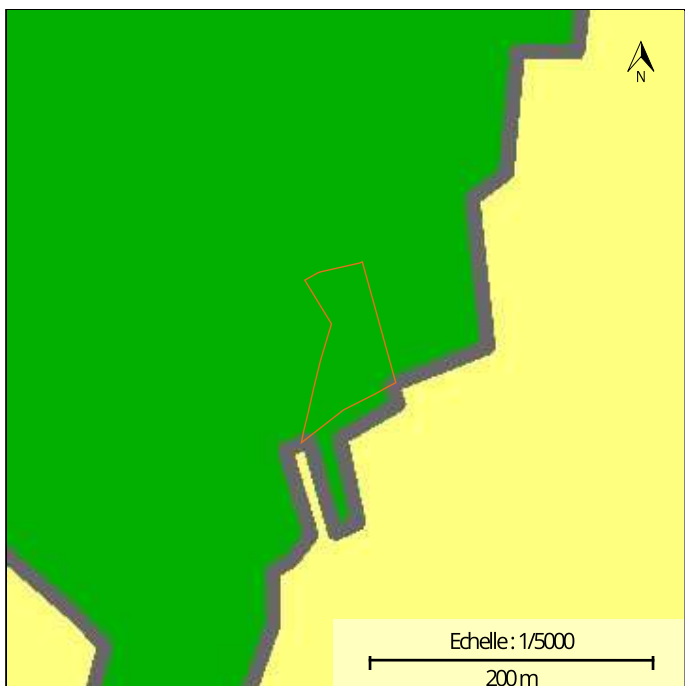

LOCALISATION

Commune : LA ROCHE-EN-ARDENNE

Coordonnées : Lat 50°8'59" Lon 5°37'54"

Lieu-dit : Chêne à la Vierge

PARCELLE FORESTIÈRE

Parcelle : LOT 27

Superficie approximative : 0,41 ha

PROPRIÉTAIRE(S)

maProprieteForestiere.be

Edité le 10/07/2024

Interreg
Grande Région | Großregion
RegioWood II

Photographie aérienne infrarouge (SPW)

Natura 2000

Plan de secteur

Types de sols

INFORMATIONS SUPPLÉMENTAIRES