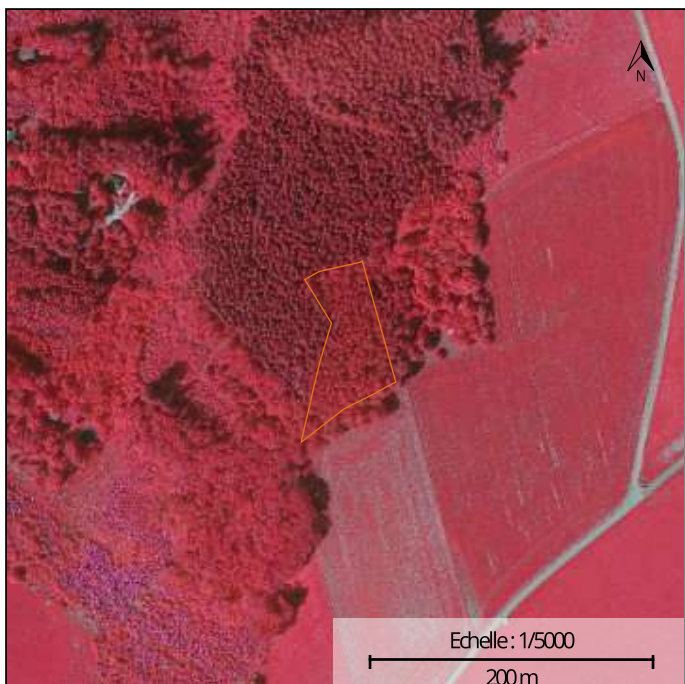

LOCALISATION

Commune : LA ROCHE-EN-ARDENNE

Coordonnées : Lat 50°8'59" Lon 5°37'54"

Lieu-dit : Chêne à la Vierge

PARCELLE FORESTIÈRE

Parcelle : LOT 27

Superficie approximative : 0,41 ha

PROPRIÉTAIRE(S)

maProprieteForestiere.be

Edité le 10/07/2024

Interreg
Grande Région | Großregion
RegioWood II

Photographie aérienne infrarouge (SPW)

Natura 2000

Plan de secteur

Types de sols

INFORMATIONS SUPPLÉMENTAIRES

RÉGION BIOCLIMATIQUE : Basse et moyenne Ardenne

TYPES DE SOLS :

CODE	DESCRIPTION
Gbbfi2	Sols limono-caillouteux à charge schisto-phylladeuse et à drainage naturel quasi-exclusivement favorable
Gbb0_1	Sols limoneux peu caillouteux à drainage naturel favorable
fGbb2	Sols limoneux peu caillouteux à drainage naturel favorable