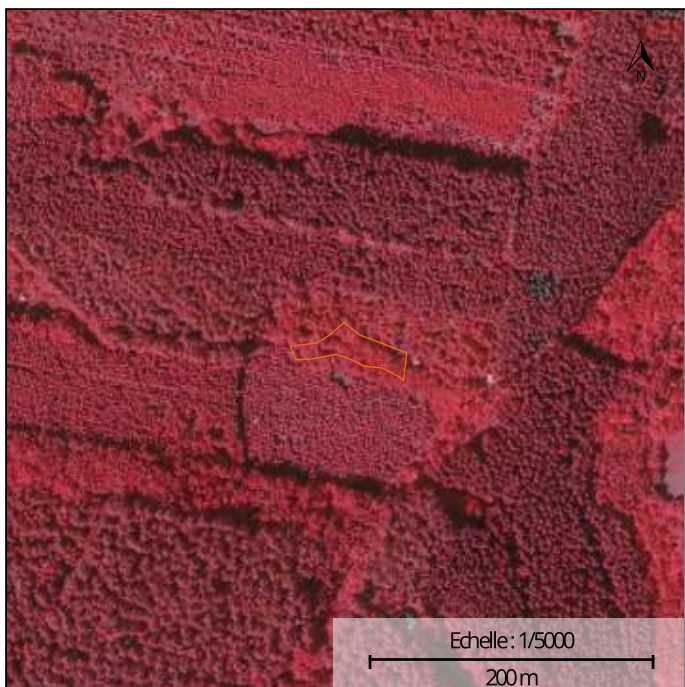

### PROPRIÉTAIRE(S)

[maProprieteForestiere.be](http://maProprieteForestiere.be)

Édité le 10/07/2024

Interreg  
Grande Région | Großregion  
RegioWood II

Photographie aérienne infrarouge (SPW)

Natura 2000

Plan de secteur