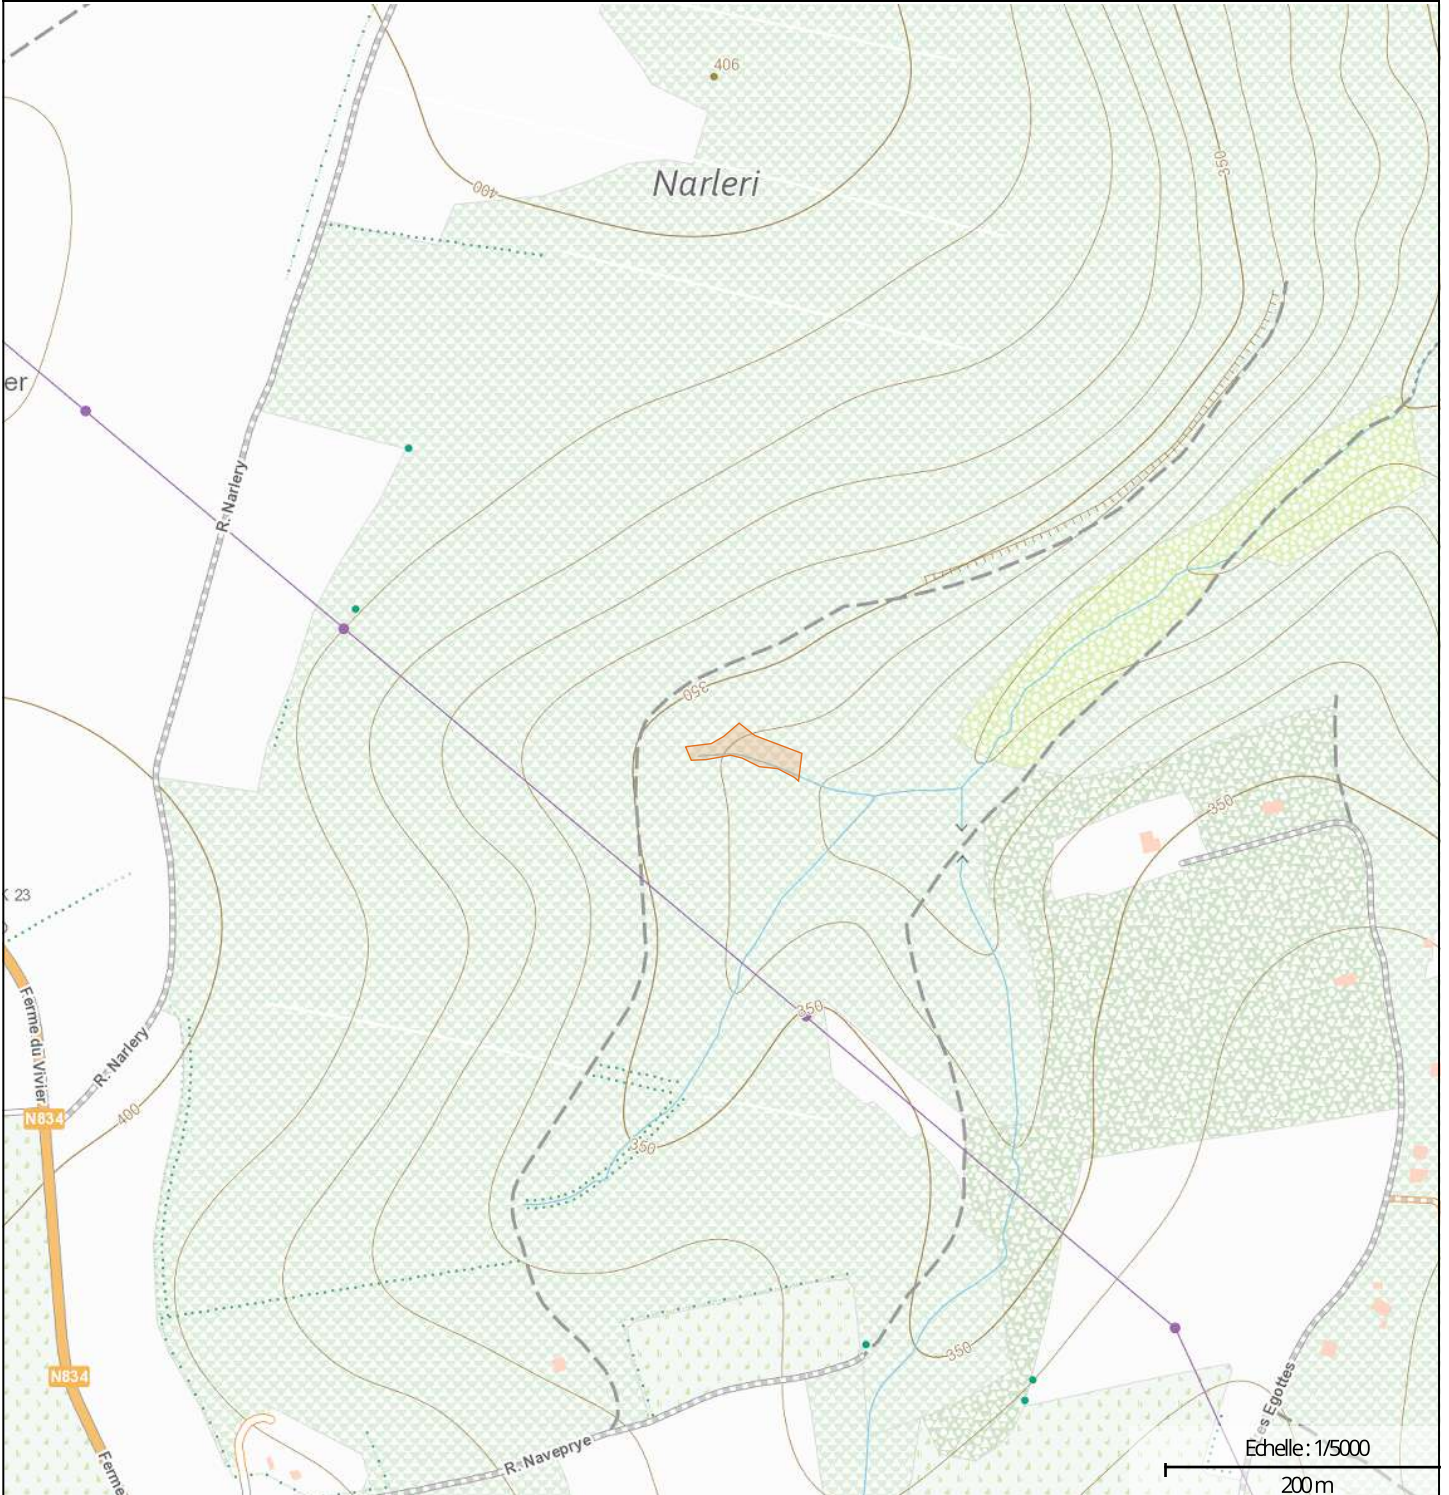

### LOCALISATION

Commune : LA ROCHE-EN-ARDENNE

Coordonnées : Lat 50°9'12" Lon 5°37'21"

Lieu-dit : NALERI

### PARCELLE FORESTIÈRE

Parcelle : LOT 28

Superficie approximative : 0,12 ha

### PROPRIÉTAIRE(S)

[maProprieteForestiere.be](http://maProprieteForestiere.be)

Édité le 10/07/2024

Interreg  
Grande Région | Großregion  
RegioWood II

Photographie aérienne infrarouge (SPW)

Natura 2000

Plan de secteur

# Géoportail de la Wallonie

LOTS 25 - 26 - 27- 28- 29