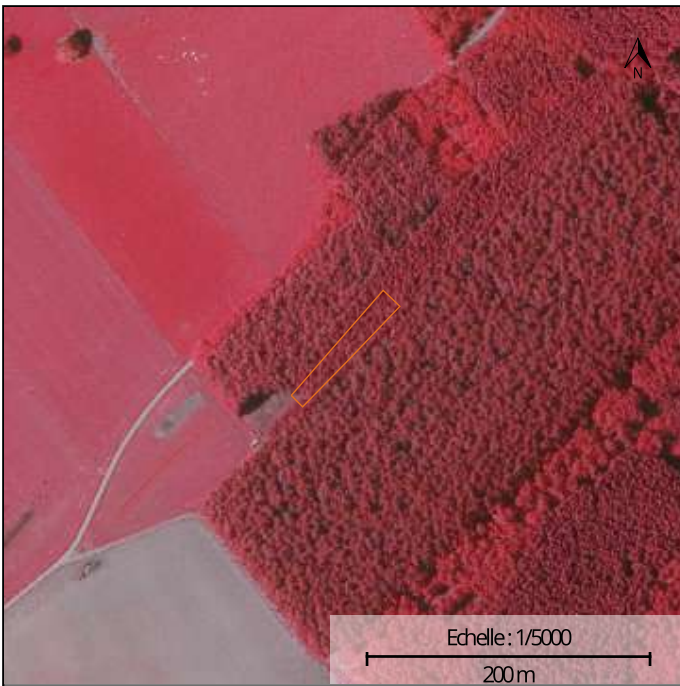

### LOCALISATION

Commune : LA ROCHE-EN-ARDENNE

Coordonnées : Lat 50°8'42" Lon 5°38'32"

Lieu-dit : Bernival

### PARCELLE FORESTIÈRE

Parcelle : LOT 29

Superficie approximative : 0,14 ha

### PROPRIÉTAIRE(S)

Photographie aérienne infrarouge (SPW)

Natura 2000

Plan de secteur

Types de sols