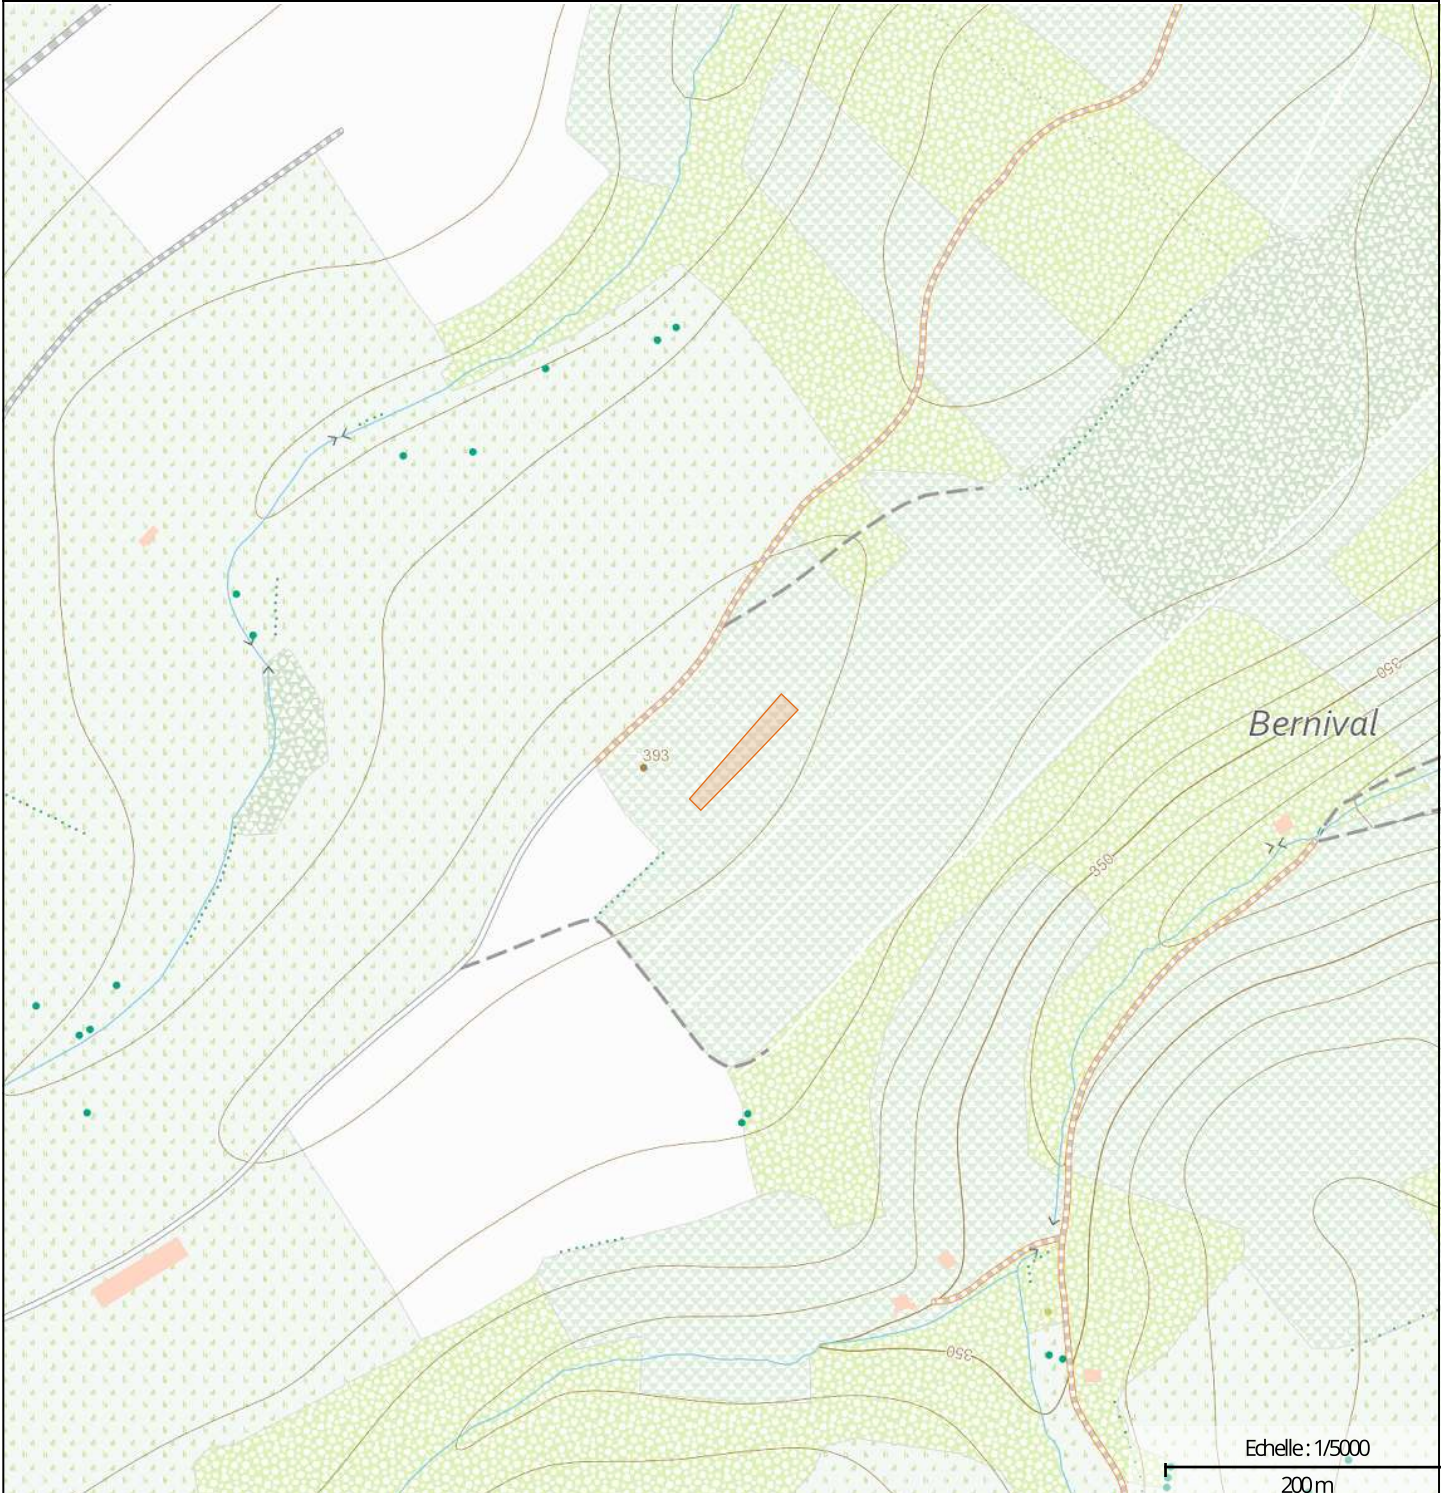

### LOCALISATION

Commune : LA ROCHE-EN-ARDENNE

Coordonnées : Lat 50°8'42" Lon 5°38'32"

Lieu-dit : Bernival

### PARCELLE FORESTIÈRE

Parcelle : LOT 29

Superficie approximative : 0,14 ha

### PROPRIÉTAIRE(S)

Photographie aérienne infrarouge (SPW)

Natura 2000

Plan de secteur

Types de sols

# Géoportail de la Wallonie

LOT 29 - GPS: Long 5,64219 Lat 50,14493

Wallonie