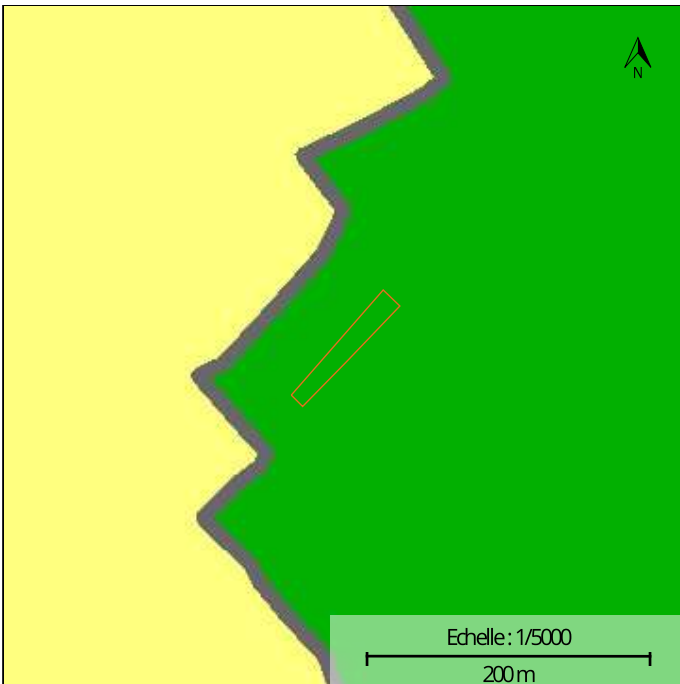

### PARCELLE FORESTIÈRE

Parcelle : LOT 29

Superficie approximative : 0,14 ha

### PROPRIÉTAIRE(S)

Photographie aérienne infrarouge (SPW)

Natura 2000

Plan de secteur

Types de sols