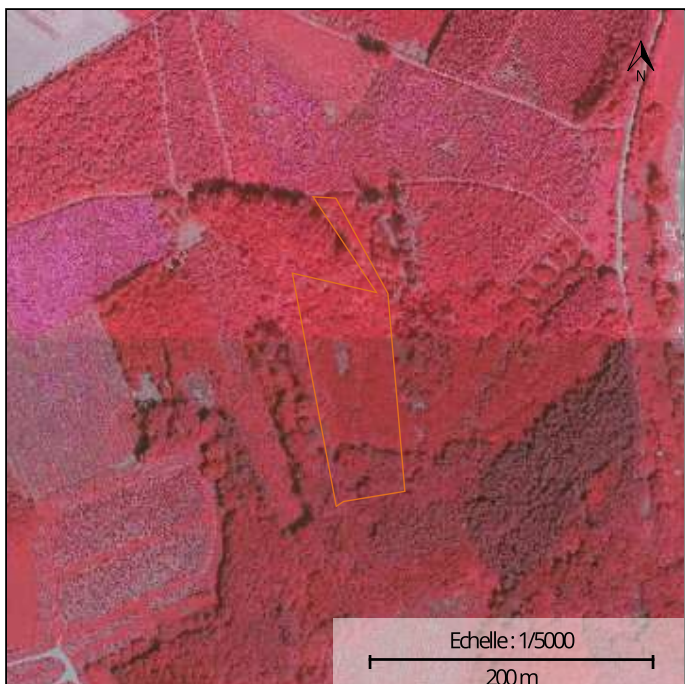

LOCALISATION

Commune : NEUFCHATEAU
Coordonnées : Lat 49°49'39" Lon 5°30'33"
Lieu-dit : Les buissons de Marbay

PARCELLE FORESTIÈRE

Parcelle : LOT 35
Superficie approximative : 0,86 ha

PROPRIÉTAIRE(S)

Photographie aérienne infrarouge (SPW)

Natura 2000

Plan de secteur

Types de sols

INFORMATIONS SUPPLÉMENTAIRES

RÉGION BIOCLIMATIQUE : Basse et moyenne Ardenne

TYPES DE SOLS :

CODE	DESCRIPTION
Gbbfi0_1	Sols limono-caillouteux à charge schisto-phylladeuse et à drainage naturel quasi-exclusivement favorable
Glxfia7	Sols limono-caillouteux à charge schisto-phylladeuse et à drainage naturel quasi-exclusivement favorable
Gbbfi2(r)	Sols limono-caillouteux à charge schisto-phylladeuse et à drainage naturel quasi-exclusivement favorable
B	Regroupement de complexes de sols de textures différentes ou sur fortes pentes et de sols de fonds de vallons limoneux ou rocailleux

NATURA 2000 : Non concernée

Wallonie

Géoportail de la Wallonie

LOT 35 - GPS: Long 5,50892 - Lat 49,82863