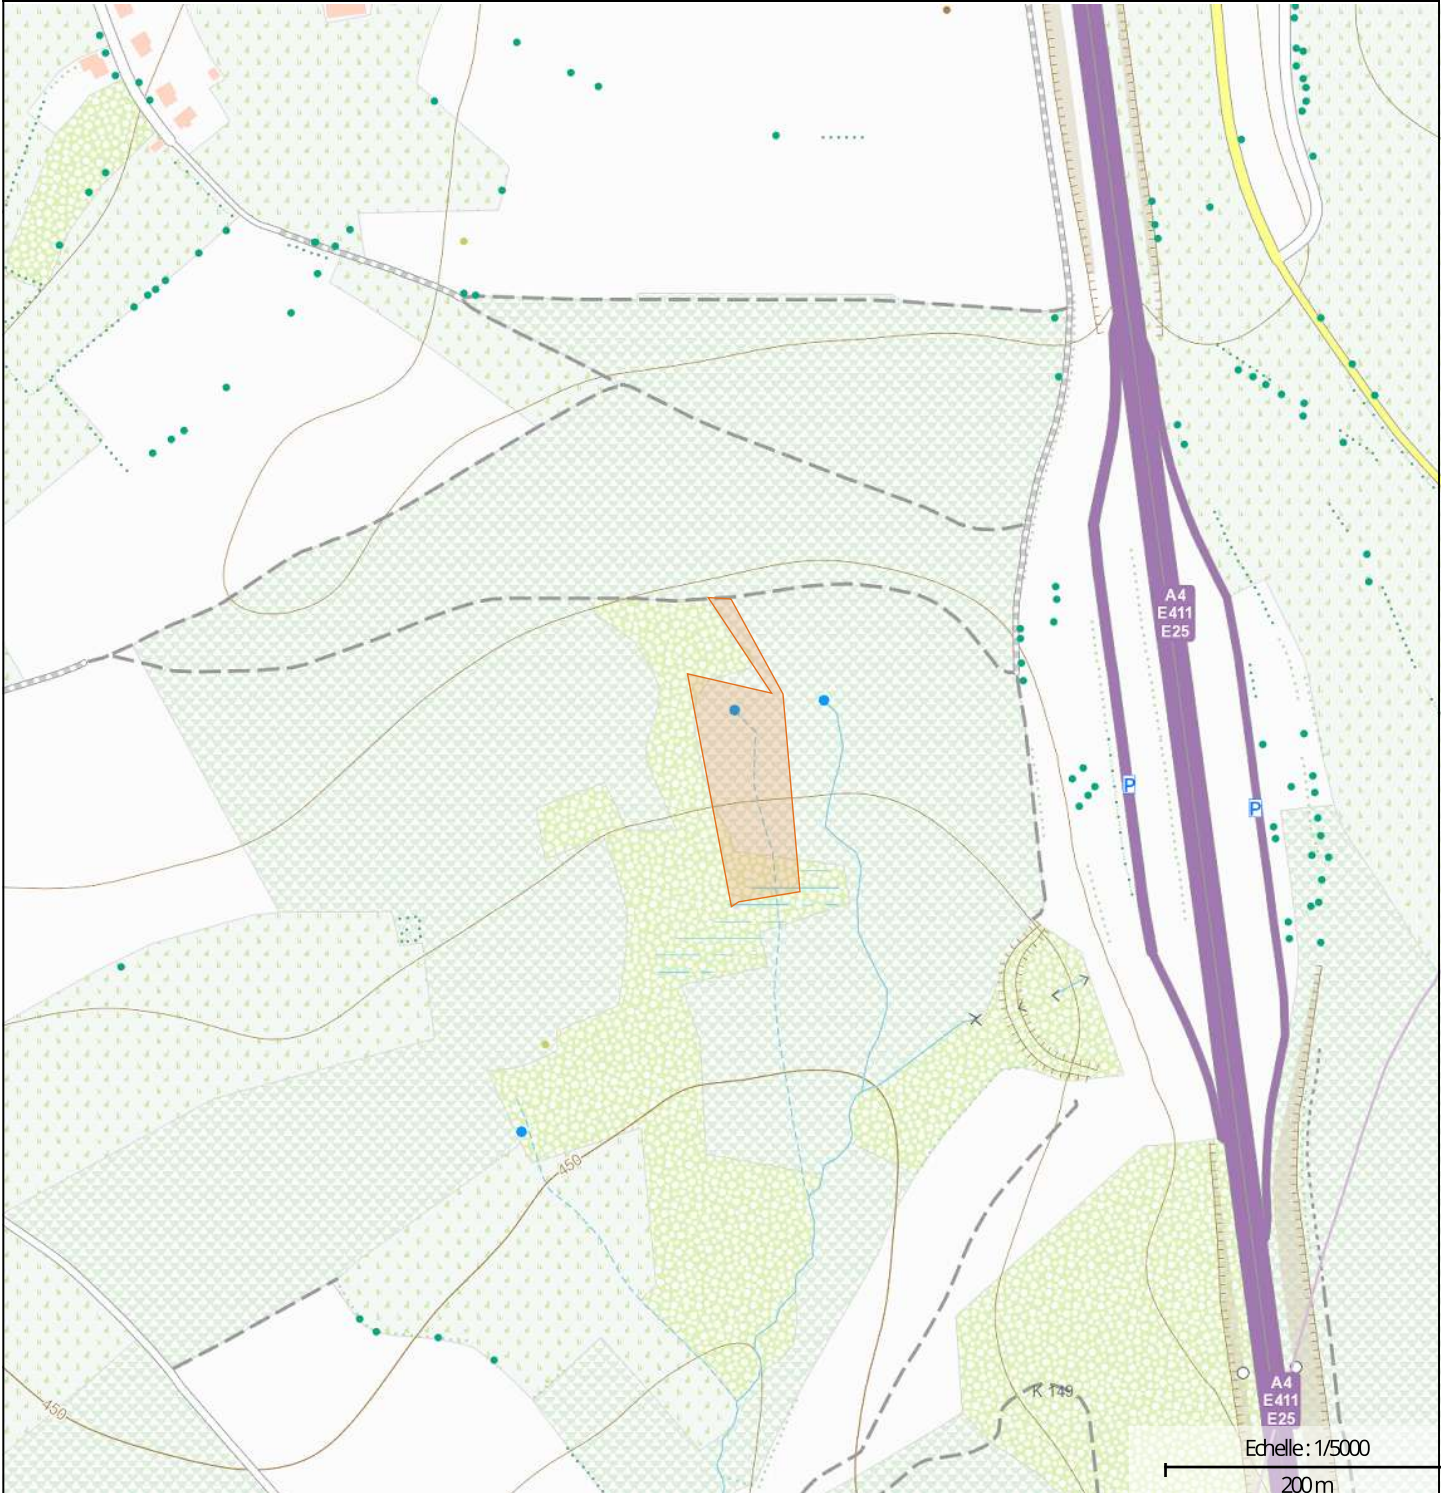

LOCALISATION

Commune : NEUFCHATEAU
Coordonnées : Lat 49°49'39" Lon 5°30'33"
Lieu-dit : Les buissons de Marbay

PARCELLE FORESTIÈRE

Parcelle : LOT 35
Superficie approximative : 0,86 ha

PROPRIÉTAIRE(S)

Photographie aérienne infrarouge (SPW)

Natura 2000

Plan de secteur

Types de sols

INFORMATIONS SUPPLÉMENTAIRES

RÉGION BIOCLIMATIQUE : Basse et moyenne Ardenne

TYPES DE SOLS :

CODE	DESCRIPTION
Gbbfi0_1	Sols limono-caillouteux à charge schisto-phylladeuse et à drainage naturel quasi-exclusivement favorable
Glxfia7	Sols limono-caillouteux à charge schisto-phylladeuse et à drainage naturel quasi-exclusivement favorable
Gbbfi2(r)	Sols limono-caillouteux à charge schisto-phylladeuse et à drainage naturel quasi-exclusivement favorable
B	Regroupement de complexes de sols de textures différentes ou sur fortes pentes et de sols de fonds de vallons limoneux ou rocailleux

NATURA 2000 : Non concernée

Wallonie

Géoportail de la Wallonie

LOT 35 - GPS: Long 5,50892 - Lat 49,82863