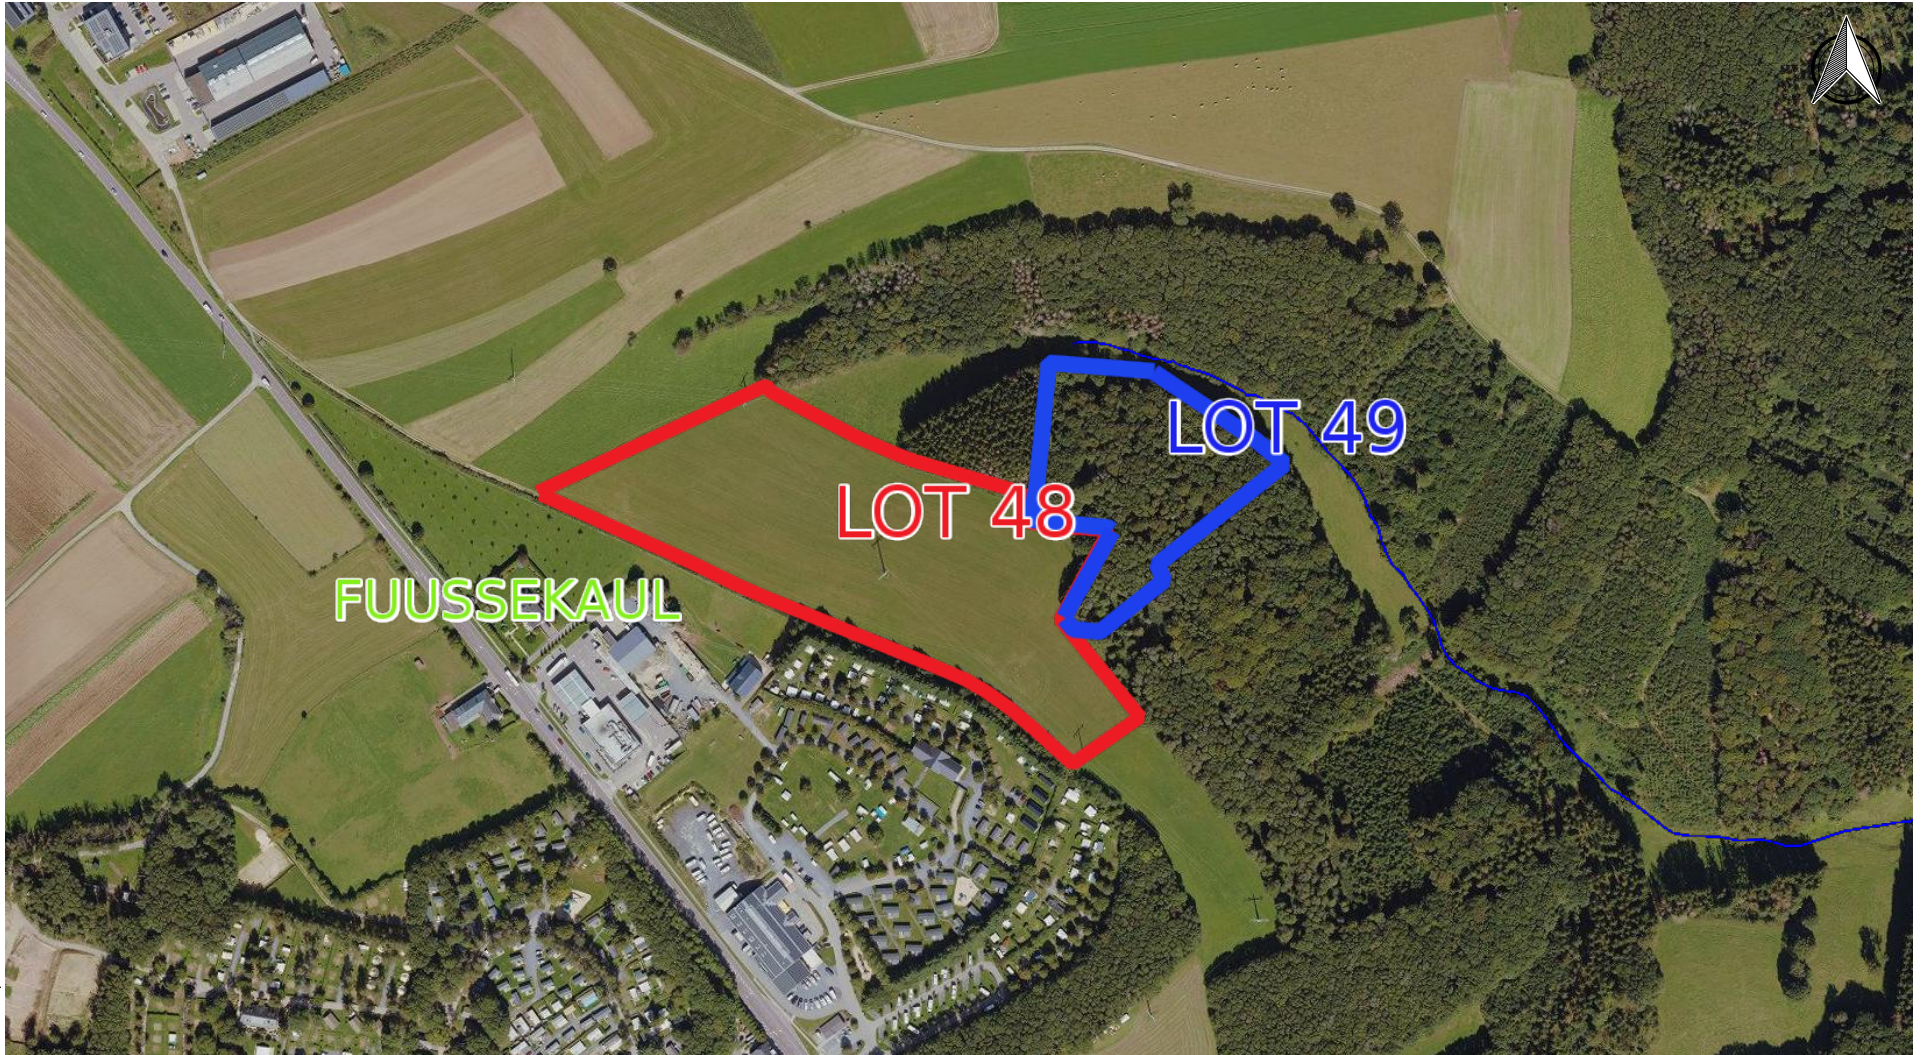

Date d'impression: 21/08/2024 13:03

www.geoportail.lu est un portail d'accès aux informations géolocalisées, données et services qui sont mis à disposition par les administrations publiques luxembourgeoises. Responsabilité: Malgré la grande attention qu'elles portent à la justesse des informations diffusées sur ce site, les autorités ne peuvent endosser aucune responsabilité quant à la fidélité, à l'exactitude, à l'actualité, à la fiabilité et à l'intégralité de ces informations. Information dépourvue de foi publique.
Droits d'auteur: Administration du Cadastre et de la Topographie. <http://g-o.lu/copyright>

Echelle approximative 1:5000

<http://g-o.lu/3/hTkr>