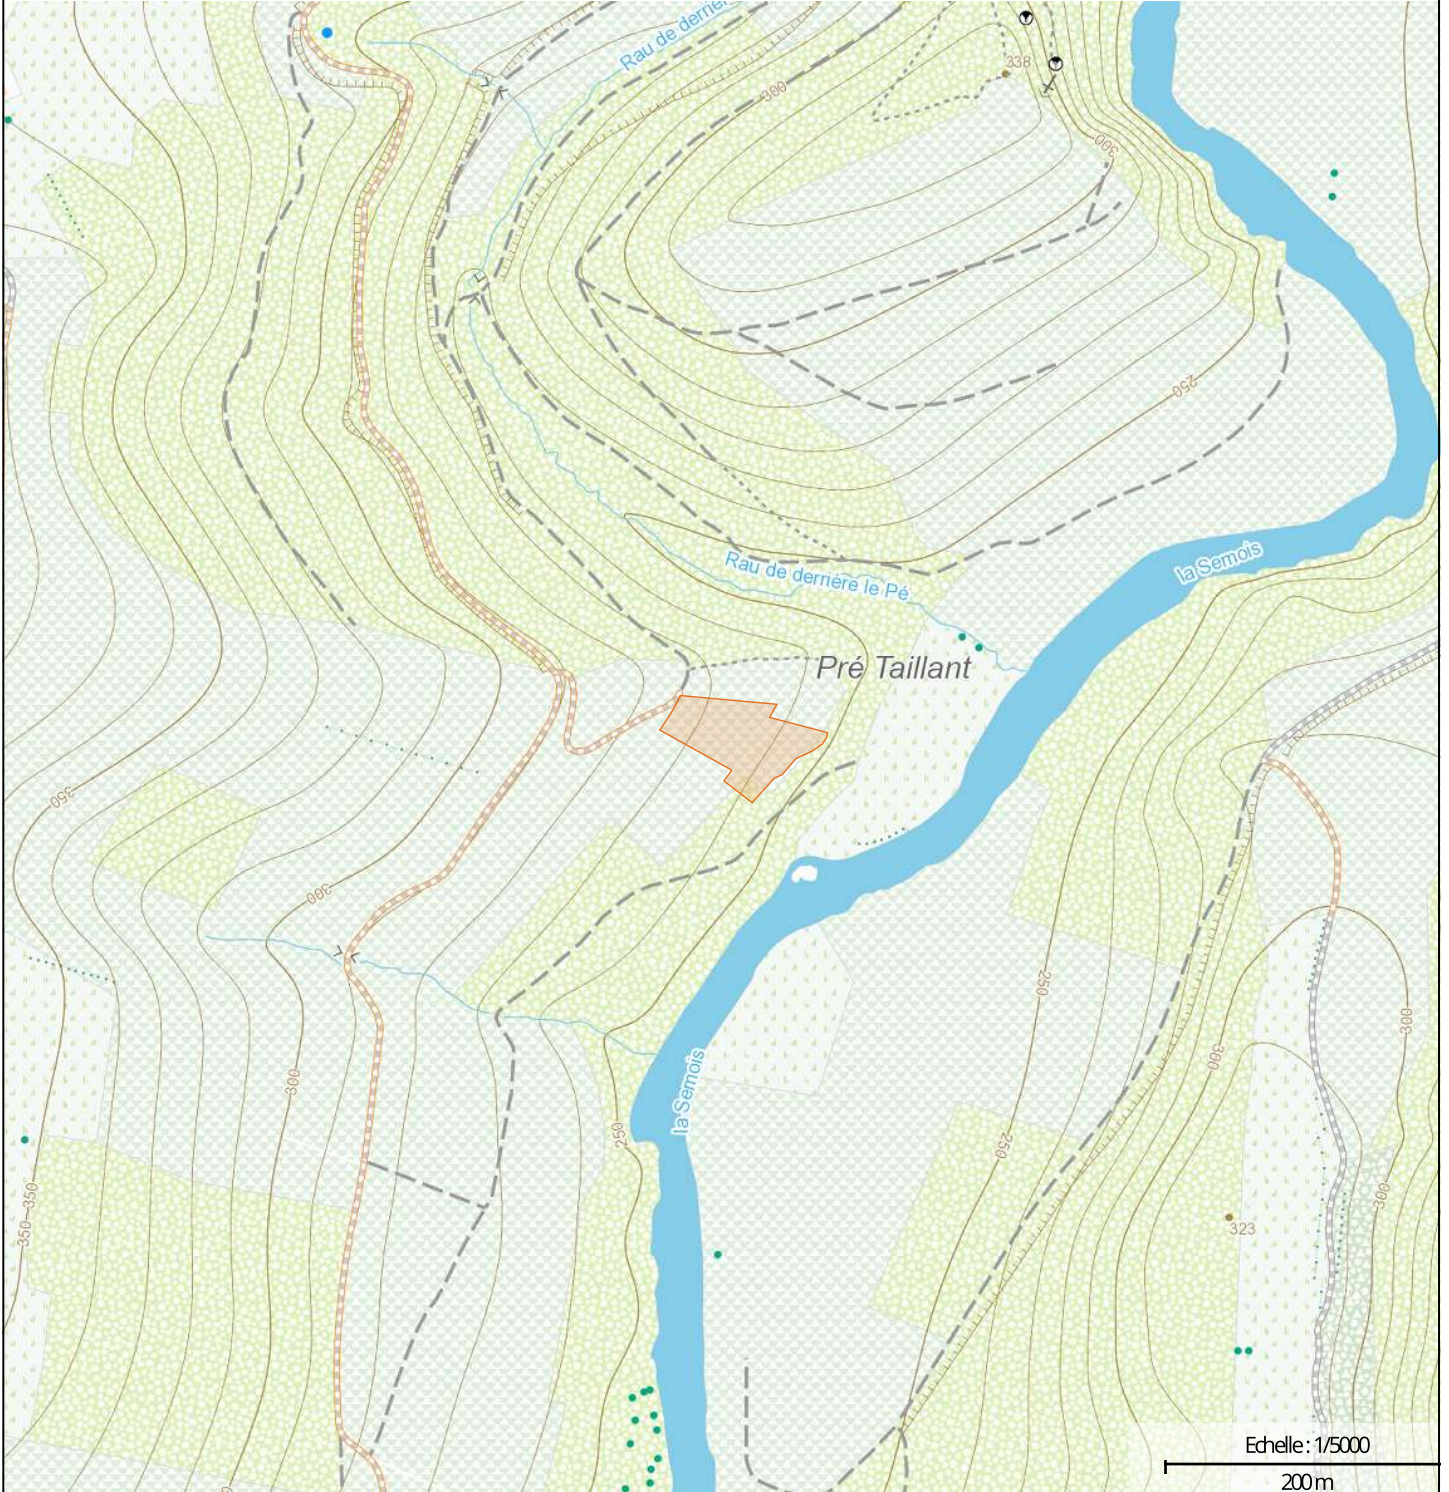

LOCALISATION

Commune : BERTRIX

Coordonnées : Lat 49°48'17" Lon 5°11'31"

Lieu-dit :

PARCELLE FORESTIÈRE

Parcelle : LOT 15

Superficie approximative : 0,43 ha

PROPRIÉTAIRE(S)

Photographie aérienne infrarouge (SPW)

Natura 2000

Plan de secteur

Types de sols

INFORMATIONS SUPPLÉMENTAIRES

RÉGION BIOCLIMATIQUE : Basse et moyenne Ardenne

TYPES DE SOLS : Non détecté

NATURA 2000 : Non concernée

LOT 15

NATURA 2000 : Non concernée

SUPERFICIE

0ha 43a 20ca

TYPE DE PEUPLEMENT

Non renseigné

AVERTISSEMENT : La superposition d'informations provenant de différentes sources cartographiques peut présenter certains biais en matière de localisation et de description de la parcelle. L'information mise à disposition est donc donnée à titre exclusivement indicatif. La fiche cartographique n'a pas de valeur légale. L'éditeur de maProprieteForestiere.be se décharge de toute responsabilité quant aux éventuelles erreurs ou imprécisions

Wallonie

Géoportail de la Wallonie

LOT 15 - GPS: Long 5,19144 - Lat 49,80480

AUBY SUR SEMOIS

1:2500

100 m

SPW (2023)