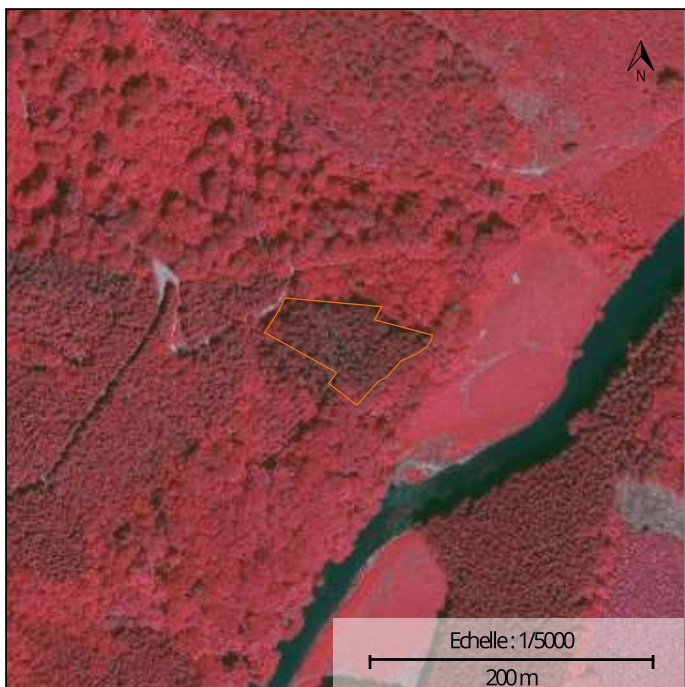

LOCALISATION

Commune : BERTRIX

Coordonnées : Lat 49°48'17" Lon 5°11'31"

Lieu-dit :

PARCELLE FORESTIÈRE

Parcelle : LOT 15

Superficie approximative : 0,43 ha

PROPRIÉTAIRE(S)

Photographie aérienne infrarouge (SPW)

Natura 2000

Plan de secteur

Types de sols

INFORMATIONS SUPPLÉMENTAIRES

RÉGION BIOCLIMATIQUE : Basse et moyenne Ardenne

TYPES DE SOLS : Non détecté

NATURA 2000 : Non concernée

LOT 15

NATURA 2000 : Non concernée

SUPERFICIE

0ha 43a 20ca

TYPE DE PEUPLEMENT

Non renseigné

AVERTISSEMENT : La superposition d'informations provenant de différentes sources cartographiques peut présenter certains biais en matière de localisation et de description de la parcelle. L'information mise à disposition est donc donnée à titre exclusivement indicatif. La fiche cartographique n'a pas de valeur légale. L'éditeur de maProprieteForestiere.be se décharge de toute responsabilité quant aux éventuelles erreurs ou imprécisions

Wallonie

Géoportail de la Wallonie

LOT 15 - GPS: Long 5,19144 - Lat 49,80480

AUBY SUR SEMOIS

1:2500

100 m

SPW (2023)