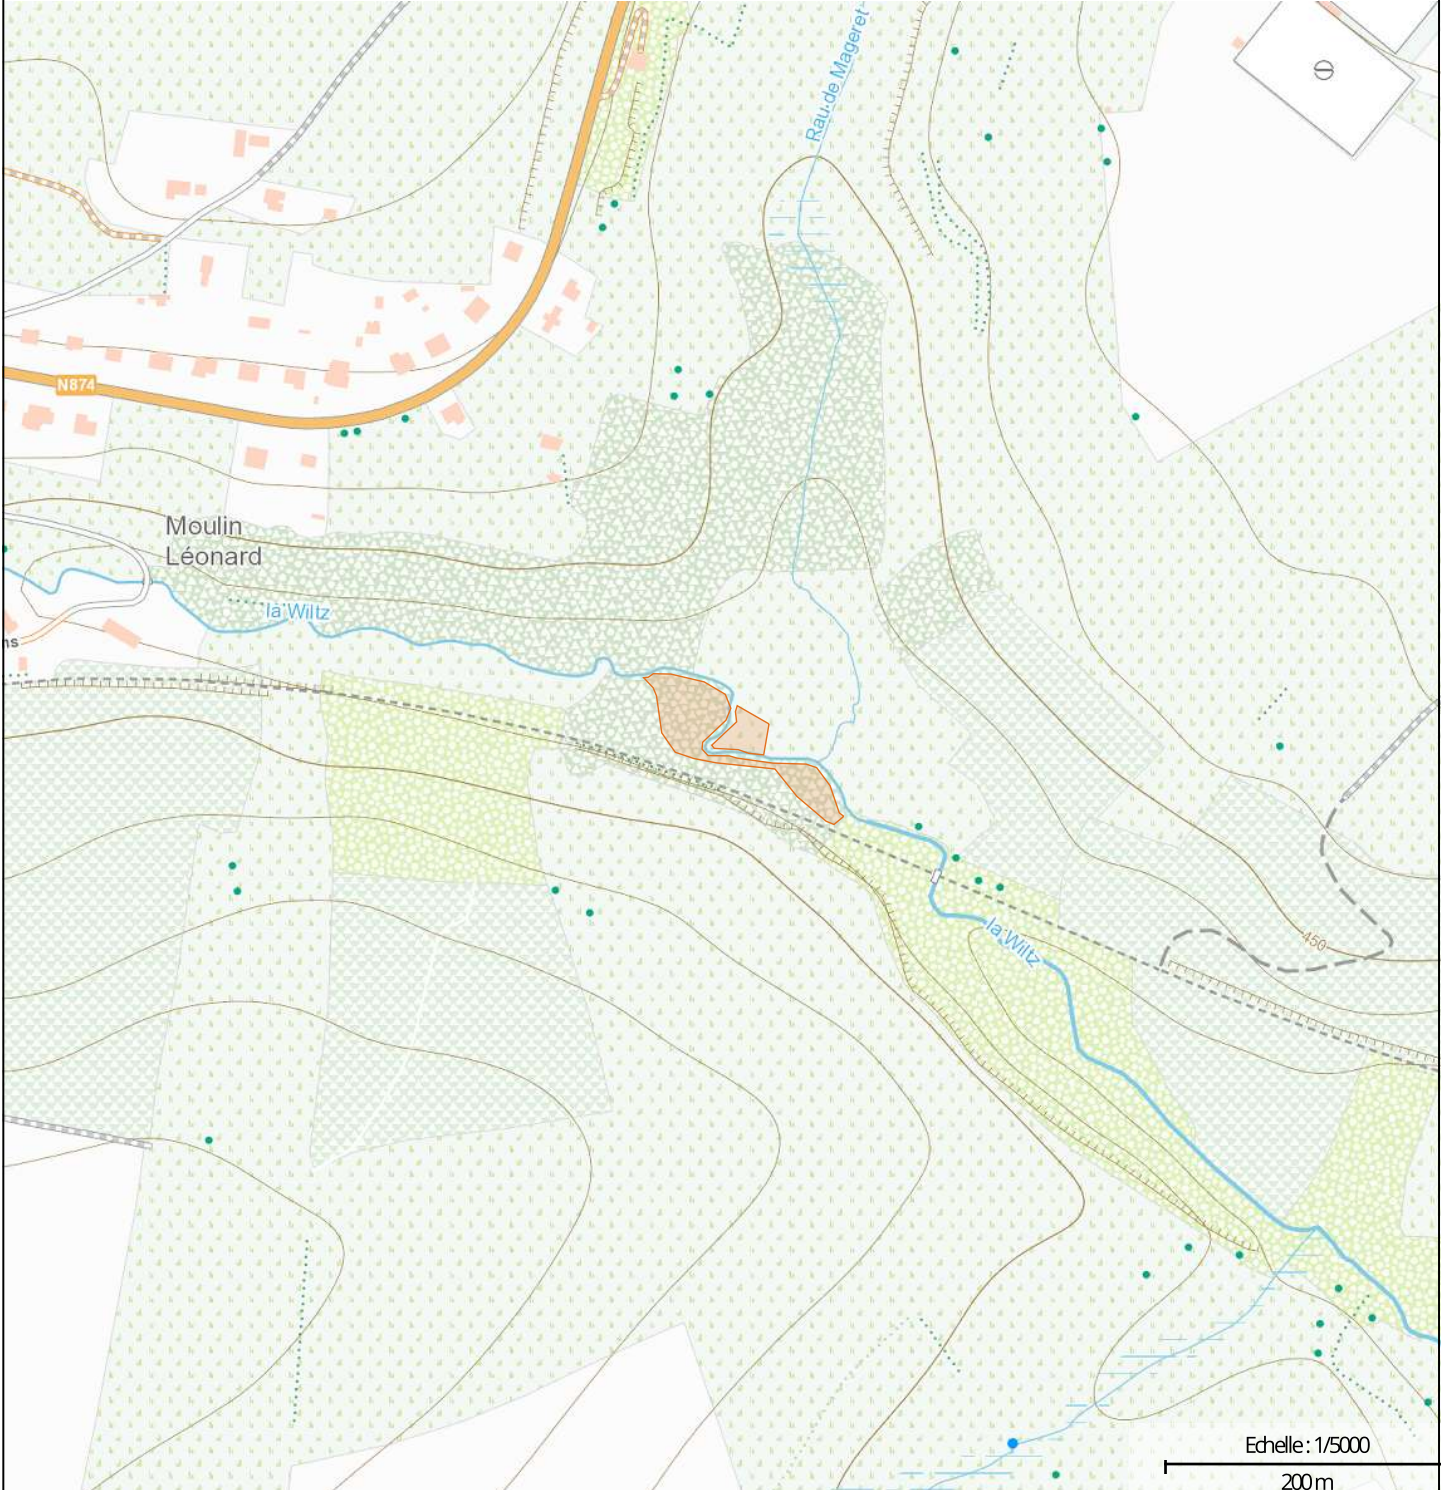

LOCALISATION

Commune : BASTOGNE

Coordonnées : Lat 50°0'18" Lon 5°46'58"

Lieu-dit : Très court et Dessous l'Gros Bois

PARCELLE FORESTIÈRE

Parcelle : LOT 26

Superficie approximative : 0,36 ha

PROPRIÉTAIRE(S)

Photographie aérienne infrarouge (SPW)

Natura 2000

Plan de secteur

Types de sols

INFORMATIONS SUPPLÉMENTAIRES

RÉGION BIOCLIMATIQUE : Ardenne centro-orientale

TYPES DE SOLS :

CODE	DESCRIPTION
AFp	Sols limoneux à drainage naturel assez pauvre à très pauvre

NATURA 2000 : Non concernée

Wallonie

Géoportail de la Wallonie

LOT 26 - GPS: Long 5,78231 - Lat 50,00500

Wallonie

Géoportail de la Wallonie

LOT 26 - GPS: Long 5,78231 - Lat 50,00500