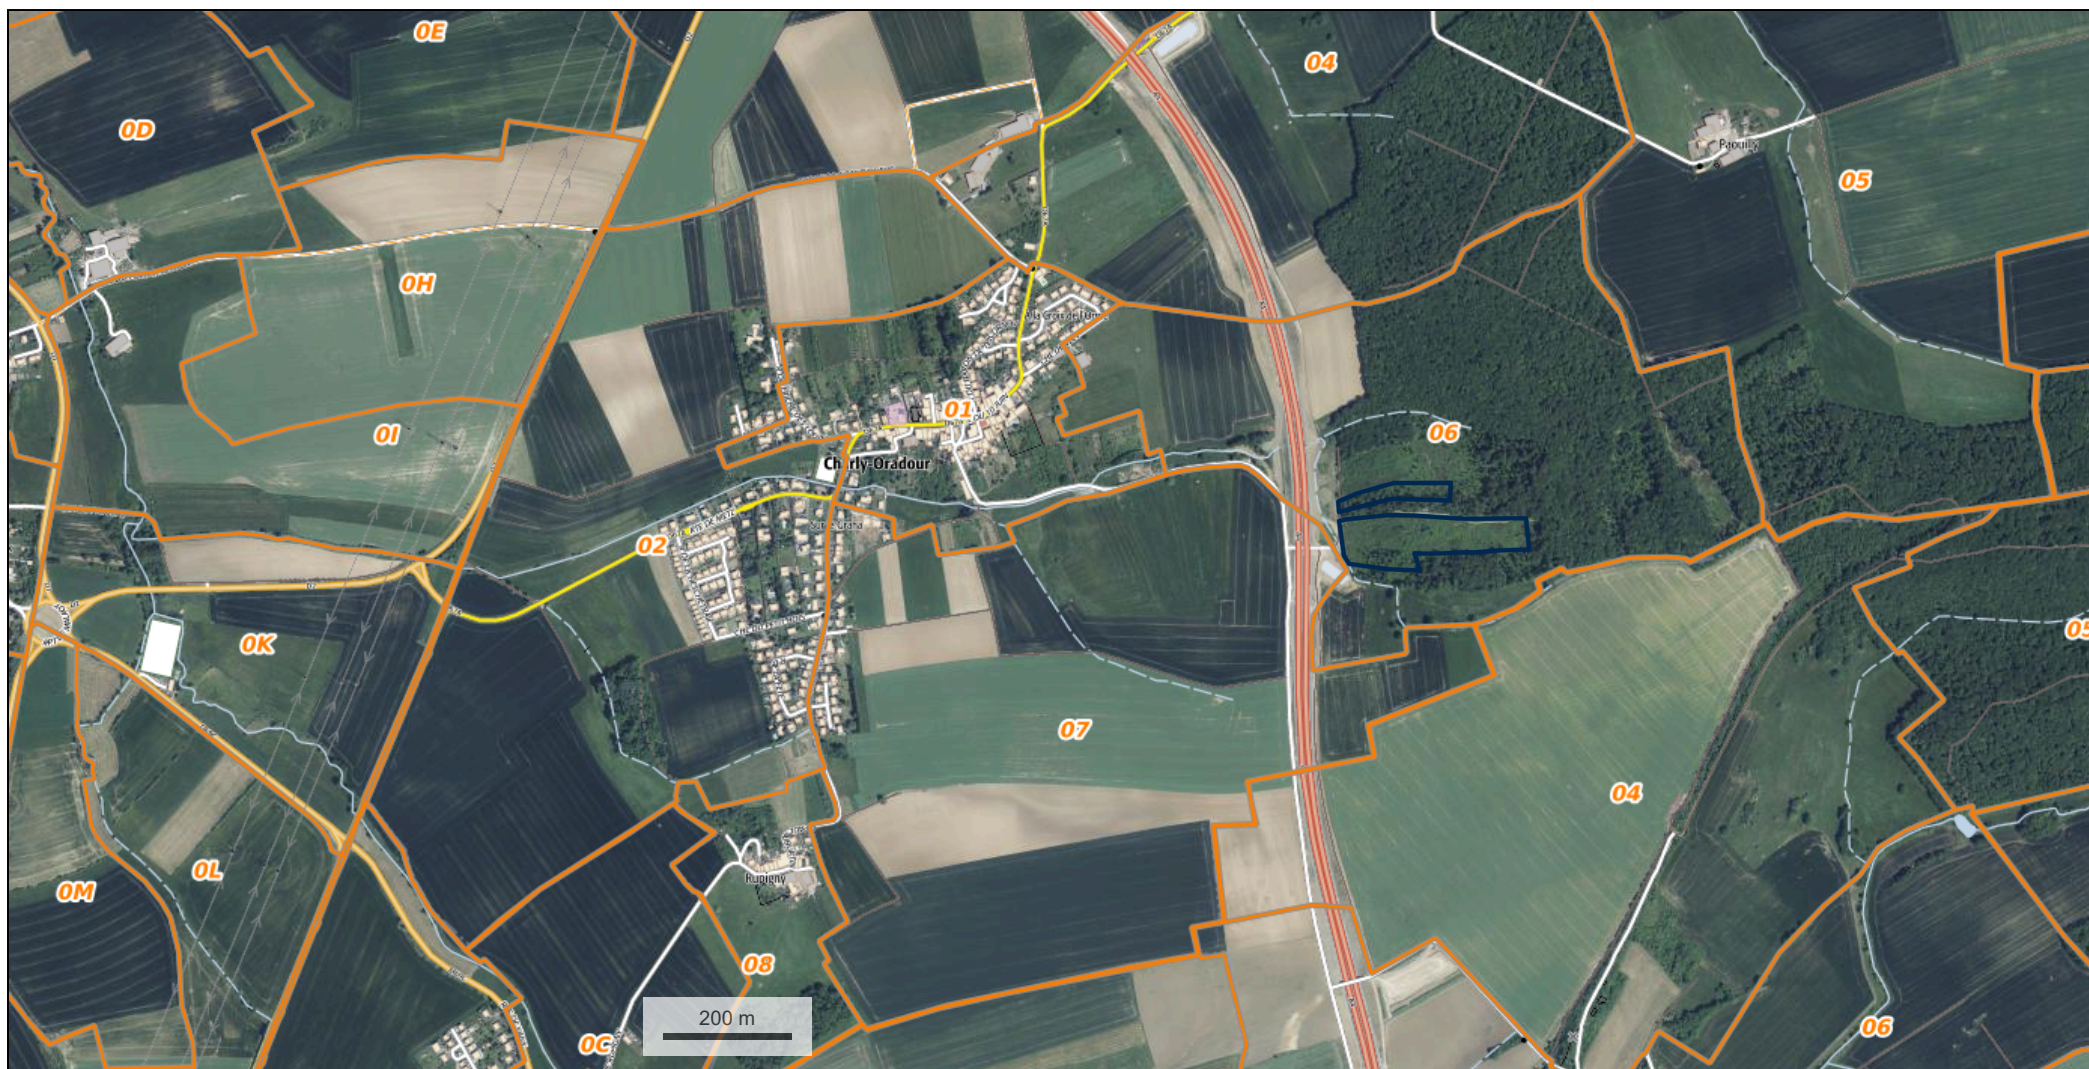

© IGN 2023 - www.geoportail.gouv.fr/mentions-legales

Longitude : 6° 15' 15" E
Latitude : 49° 10' 21" N

BOIS DE CHARLY Charly-Oradour (Moselle) 57640 Section 06 Parcelles n° 29-34-62-64-65 Superficie totale: 04 ha 00 ares 20 ca

© IGN 2023 - www.geoportail.gouv.fr/mentions-legales

Longitude : 6° 14' 46" E
Latitude : 49° 10' 20" N

BOIS DE CHARLY Charly-Oradour (Moselle) 57640 Section 06 Parcelles n° 29-34-62-64-65 Superficie totale: 04 ha 00 ares 20 ca