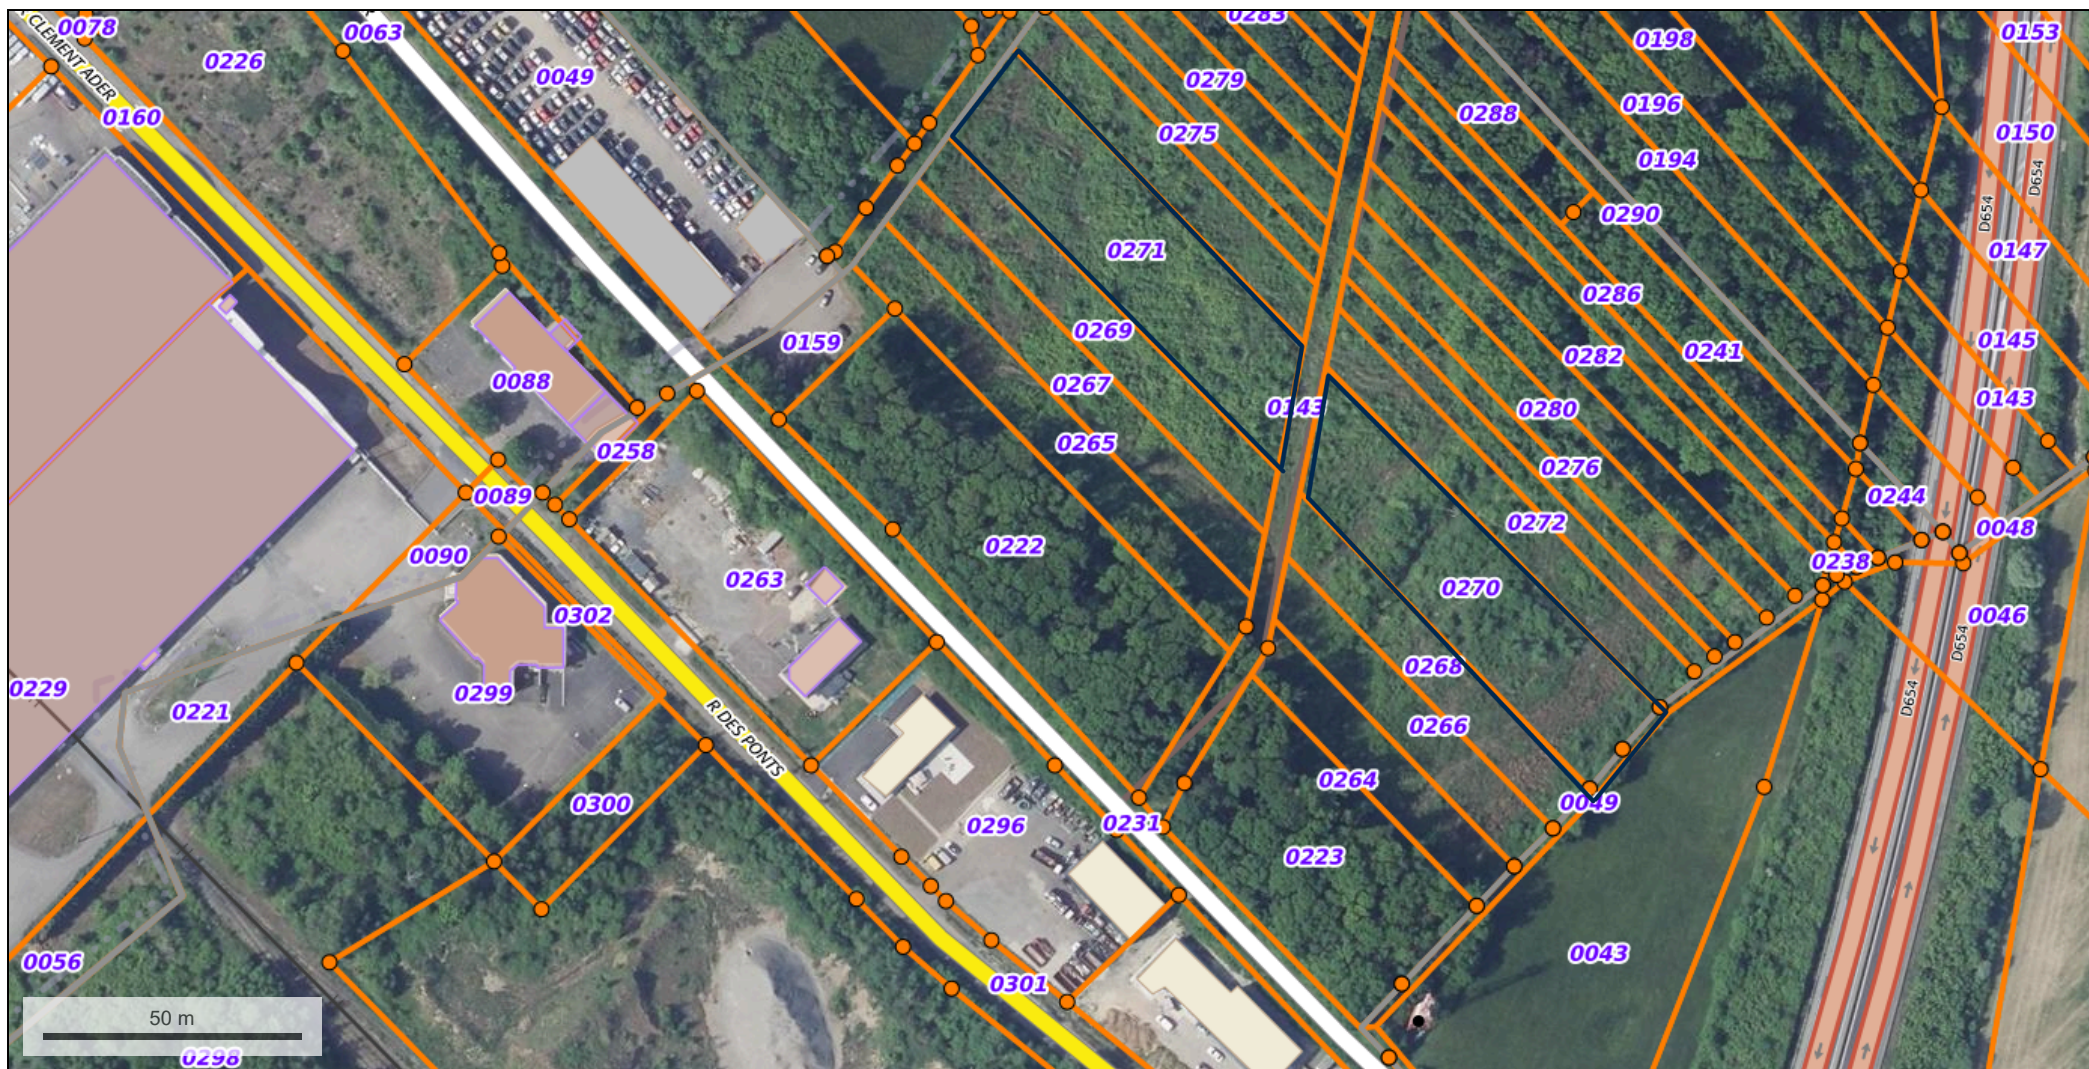

© IGN 2023 - [www.geoportail.gouv.fr/mentions-legales](http://www.geoportail.gouv.fr/mentions-legales)

Longitude : 6° 15' 49" E  
Latitude : 49° 22' 04" N

MONNERGRET - Basse-Ham (Moselle) 57970 Section 13 - n° 131, 132, 211, 238

© IGN 2023 - [www.geoportail.gouv.fr/mentions-legales](http://www.geoportail.gouv.fr/mentions-legales)

BIENHOLZBUESCH-Kuntzig (Moselle) 57970 - Section 07- Parcelles n° 270 et 271

Longitude : 6° 13' 26" E  
 Latitude : 49° 21' 17" N

© IGN 2023 - [www.geoportail.gouv.fr/mentions-legales](http://www.geoportail.gouv.fr/mentions-legales)

Longitude : 6° 14' 46" E  
Latitude : 49° 22' 07" N

STEINLOCH - Basse-Ham (Moselle) 57970 - Section 16 - Parcelles N° 12, 16, 17, 18, 19, 20, 23, 27, 29, 30, 35, 40,