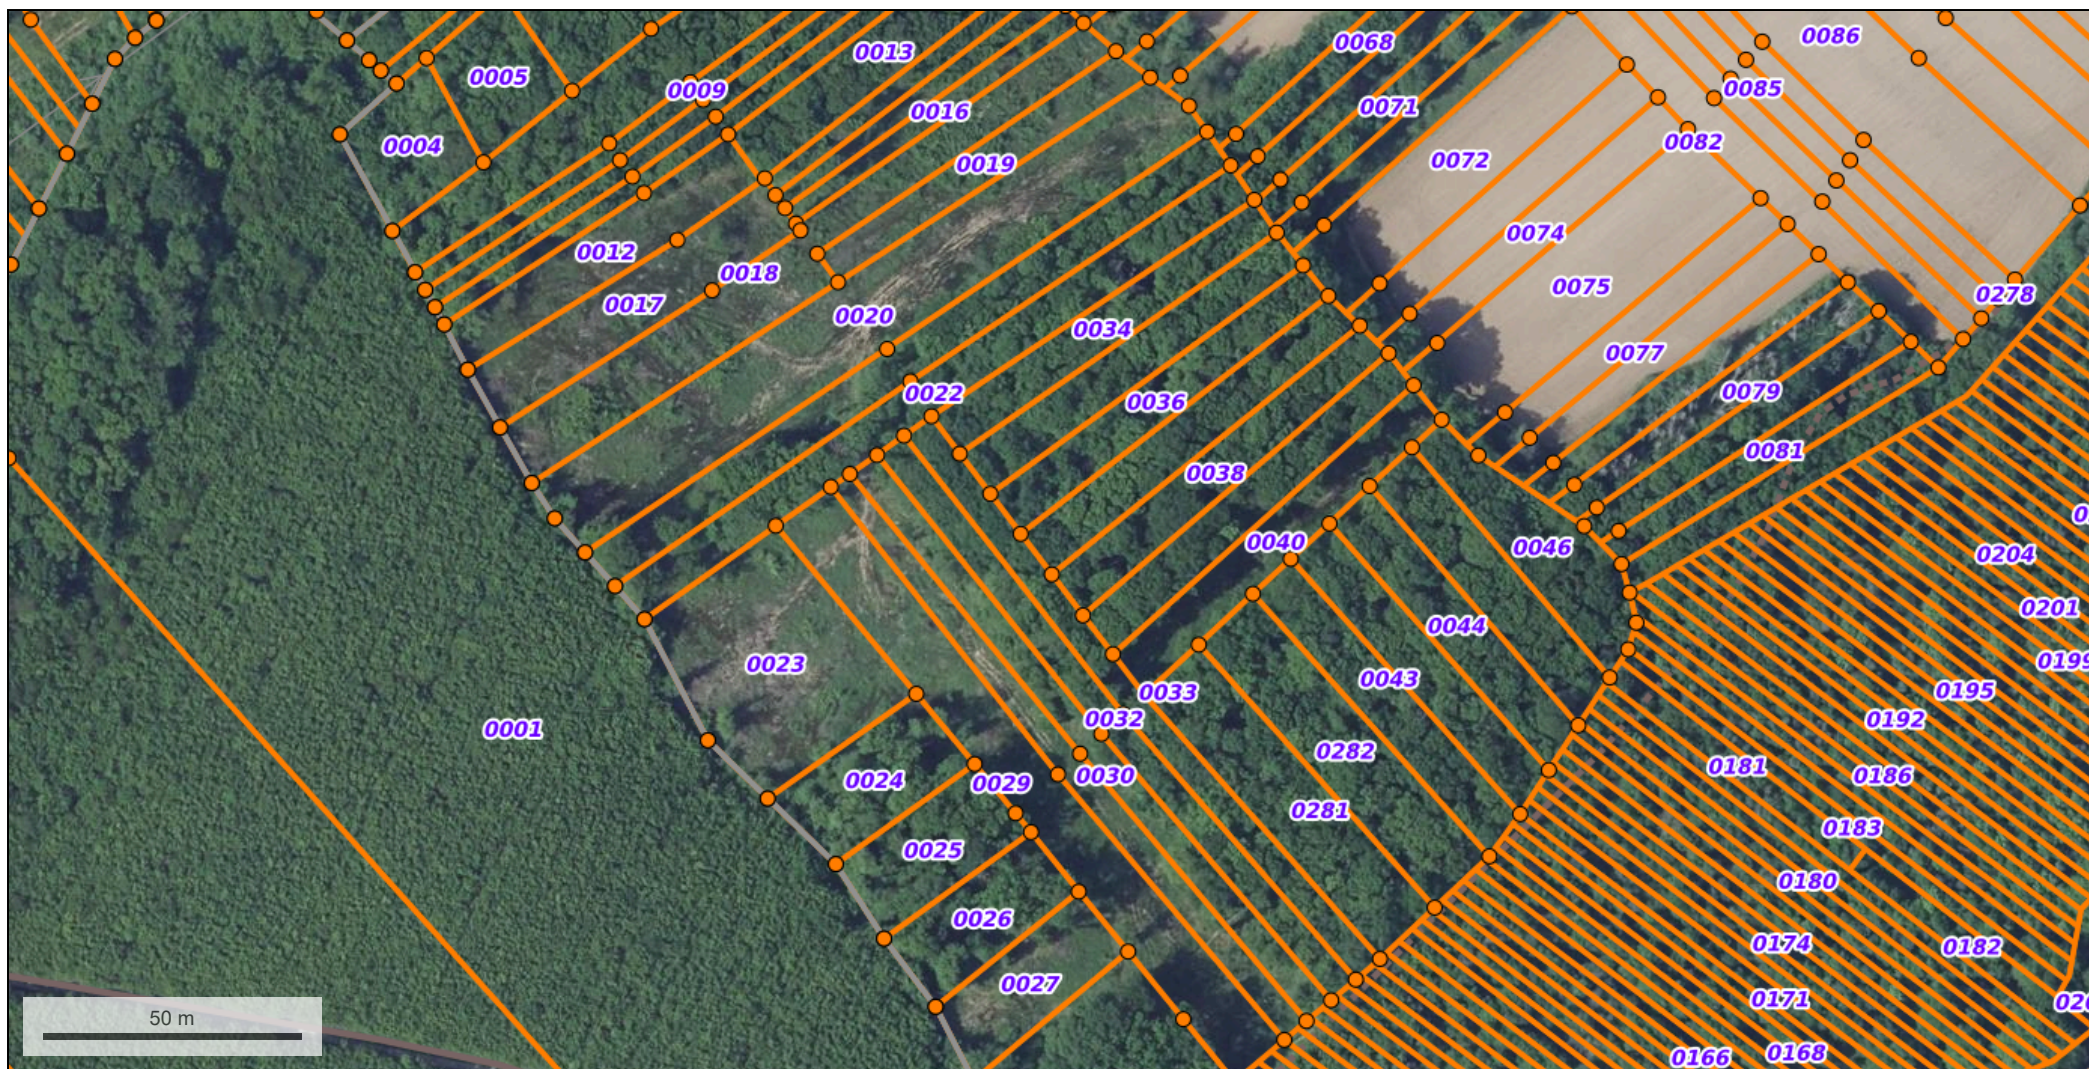

© IGN 2023 - [www.geoportail.gouv.fr/mentions-legales](http://www.geoportail.gouv.fr/mentions-legales)

Longitude : 6° 15' 49" E  
Latitude : 49° 22' 04" N

MONNERGRET - Basse-Ham (Moselle) 57970 Section 13 - n° 131, 132, 211, 238

© IGN 2023 - [www.geoportail.gouv.fr/mentions-legales](http://www.geoportail.gouv.fr/mentions-legales)

BIENHOLZBUESCH-Kuntzig (Moselle) 57970 - Section 07- Parcelles n° 270 et 271

Longitude : 6° 13' 26" E  
 Latitude : 49° 21' 17" N

© IGN 2023 - [www.geoportail.gouv.fr/mentions-legales](http://www.geoportail.gouv.fr/mentions-legales)

Longitude : 6° 14' 46" E  
Latitude : 49° 22' 07" N

STEINLOCH - Basse-Ham (Moselle) 57970 - Section 16 - Parcelles N° 12, 16, 17, 18, 19, 20, 23, 27, 29, 30, 35, 40,