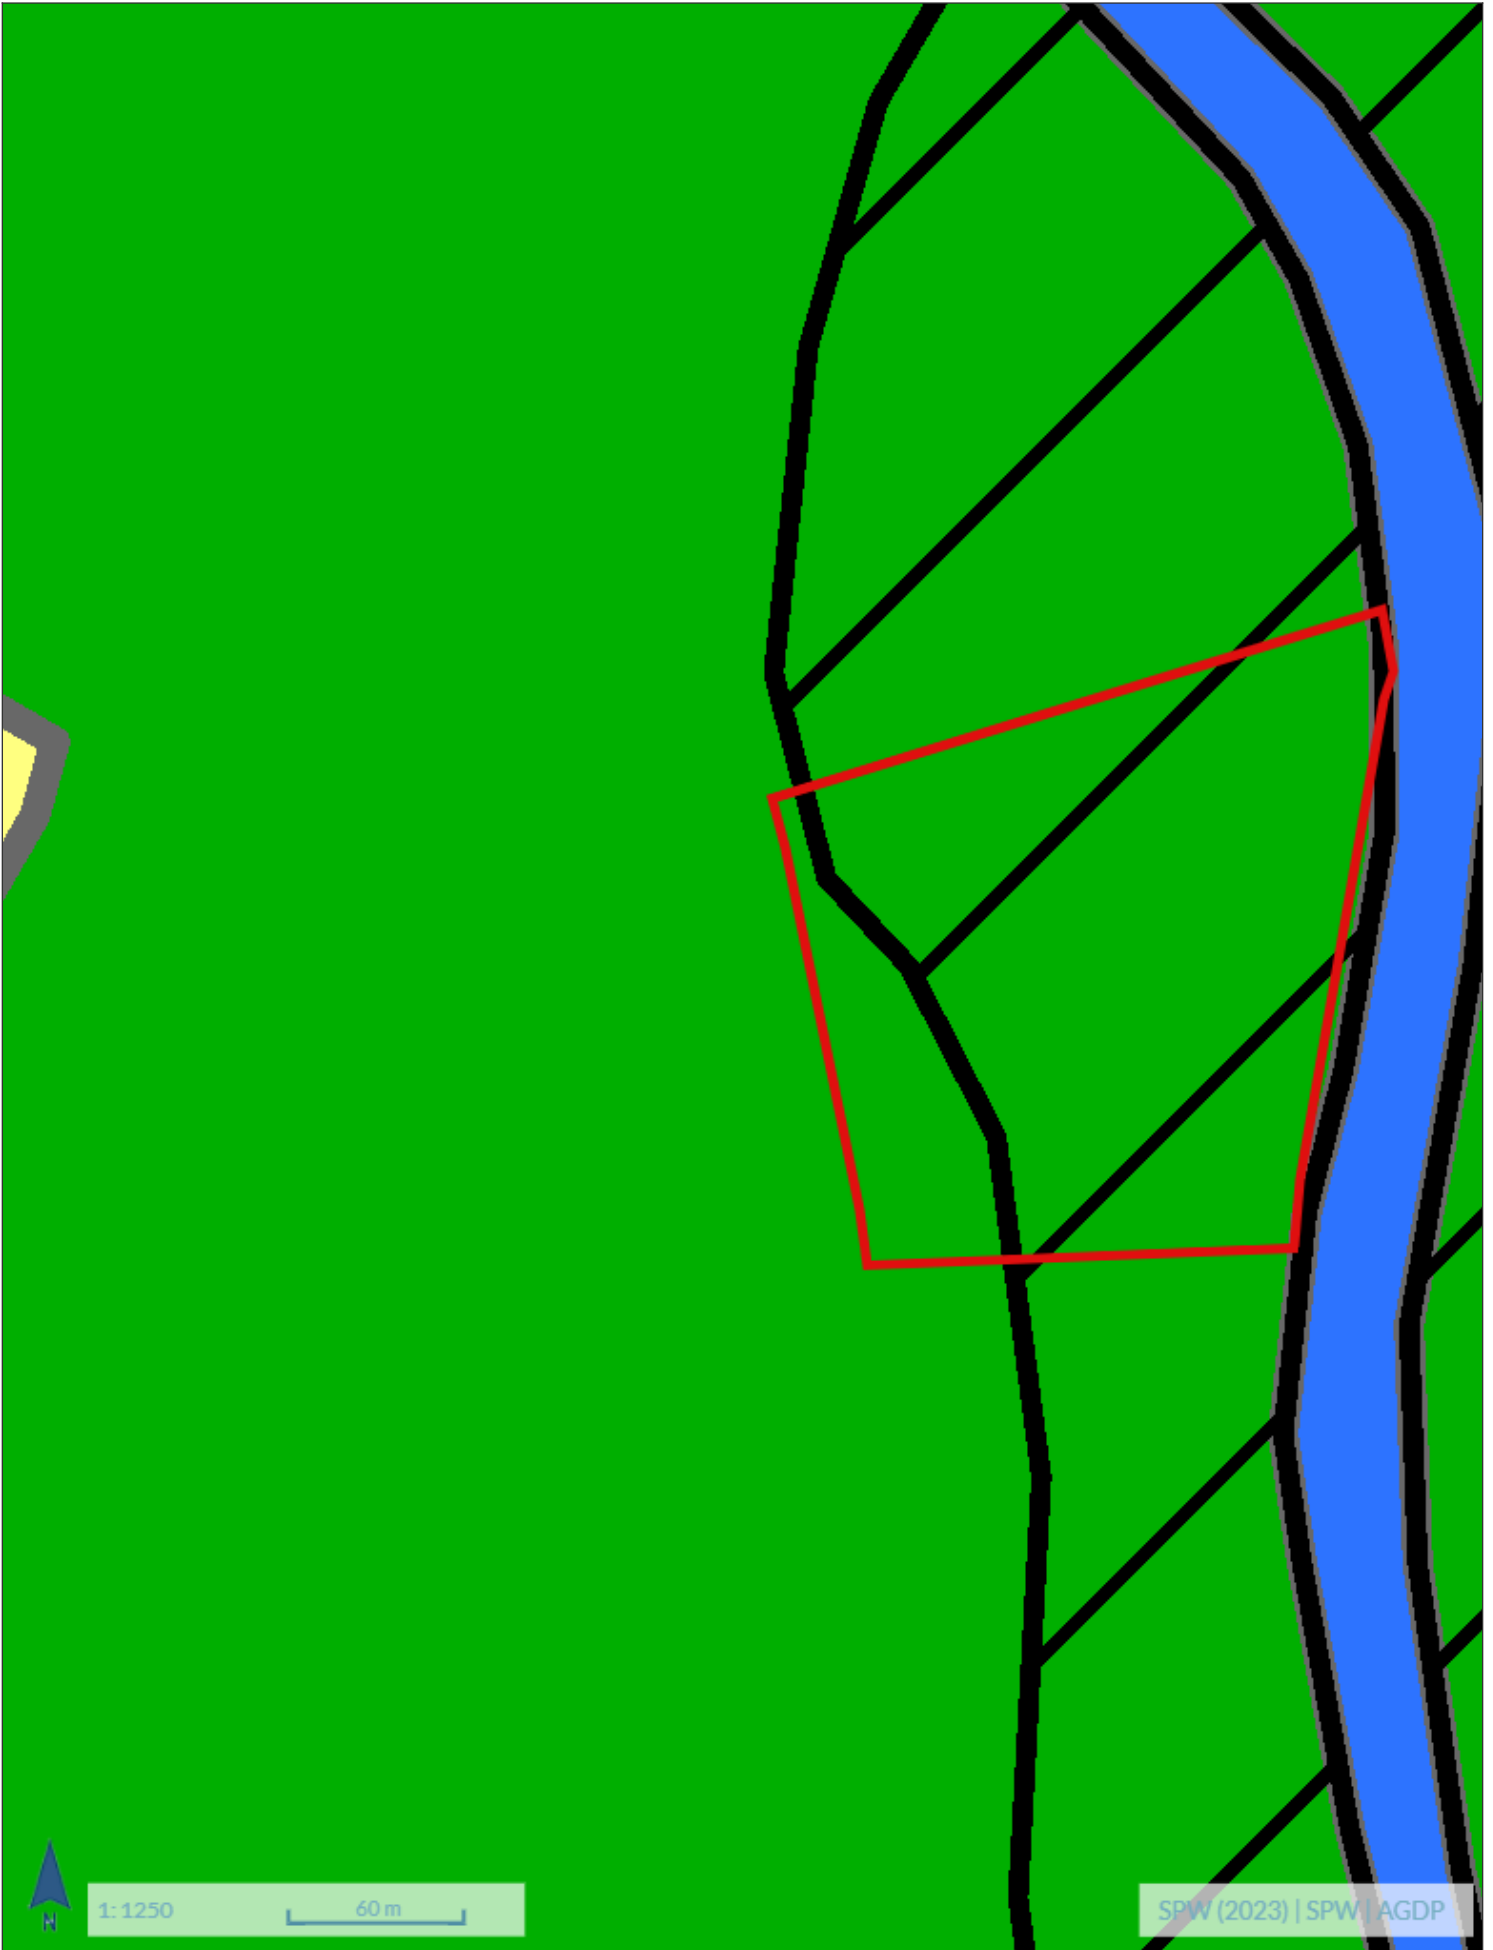

LOCALISATION

Commune : La Roche-en-Ardenne

Coordonnées : Lat 50°9'46" Lon 5°38'33"

Lieu-dit : QUARTIER DE BEAUFAYS

PARCELLE FORESTIÈRE

Parcelle : LOT 13

Superficie approximative : 3,46 ha

PROPRIÉTAIRE(S)

maProprieteForestiere.be

Edité le 24/01/2025

Interreg
Grande Région | Großregion
RegioWood II

Géoportail de la Wallonie

LOT 13 - GPS: Long 5,64142 - Lat 50,16287

1:1250

60 m

SPW (2023) | SPW | AGDP

Wallonie

Géoportail de la Wallonie

LOT 13 - GPS: Long 5,64142 - Lat 50,16287