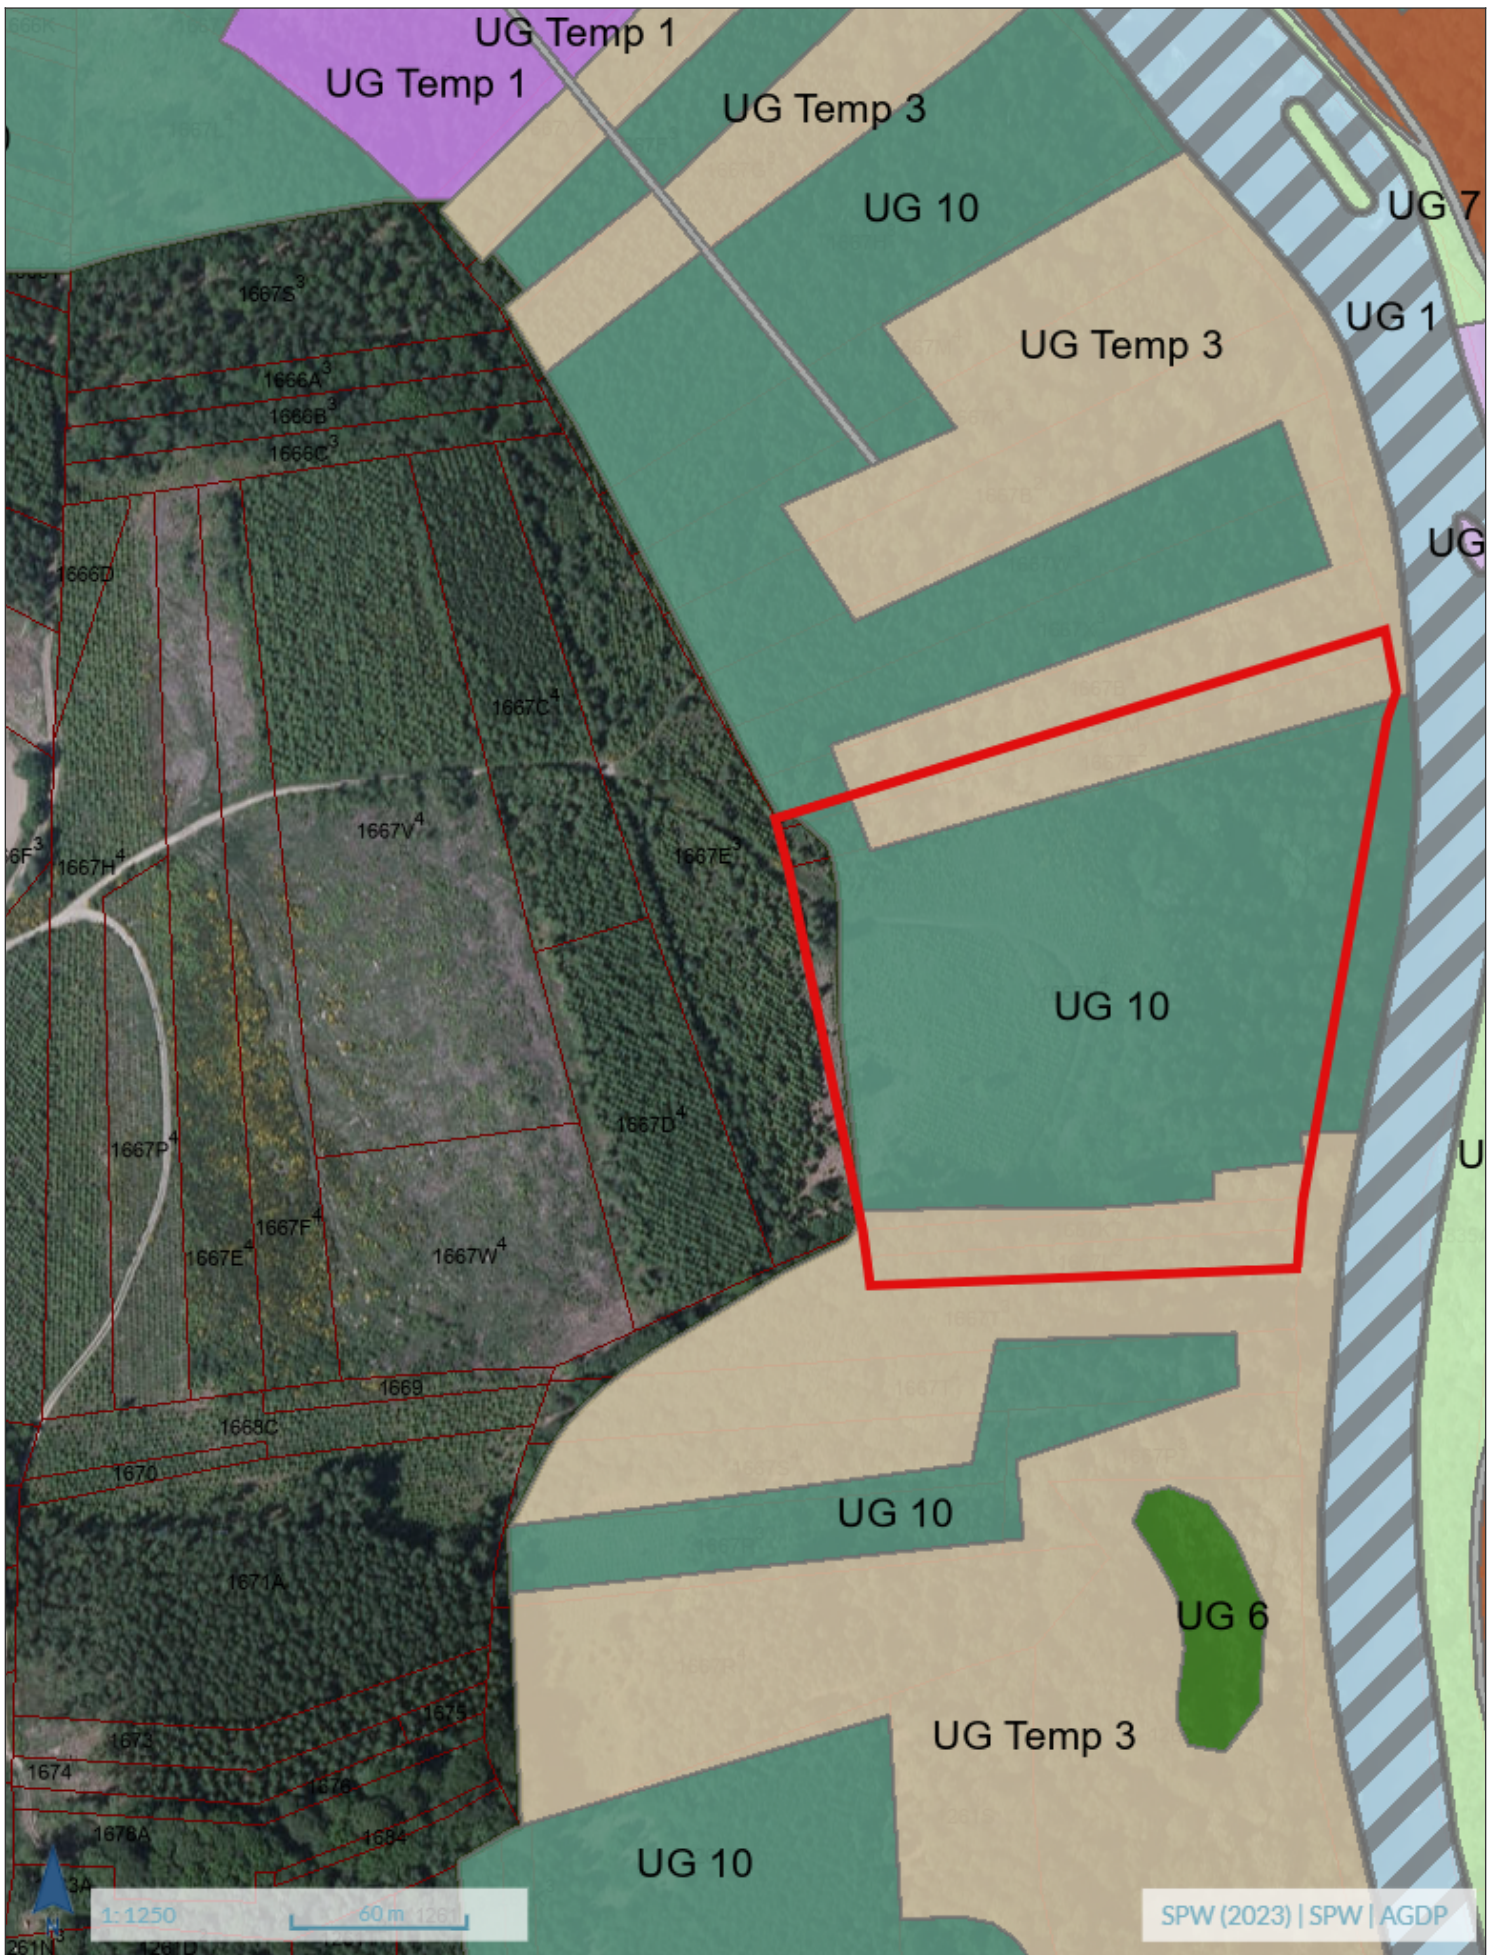

LOCALISATION

Commune : La Roche-en-Ardenne

Coordonnées : Lat 50°9'46" Lon 5°38'33"

Lieu-dit : QUARTIER DE BEAUFAYS

PARCELLE FORESTIÈRE

Parcelle : LOT 13

Superficie approximative : 3,46 ha

PROPRIÉTAIRE(S)

maProprieteForestiere.be

Edité le 24/01/2025

Interreg
Grande Région | Großregion
RegioWood II

Géoportail de la Wallonie

LOT 13 - GPS: Long 5,64142 - Lat 50,16287

1:1250

60 m

SPW (2023) | SPW | AGDP

Wallonie

Géoportail de la Wallonie

LOT 13 - GPS: Long 5,64142 - Lat 50,16287