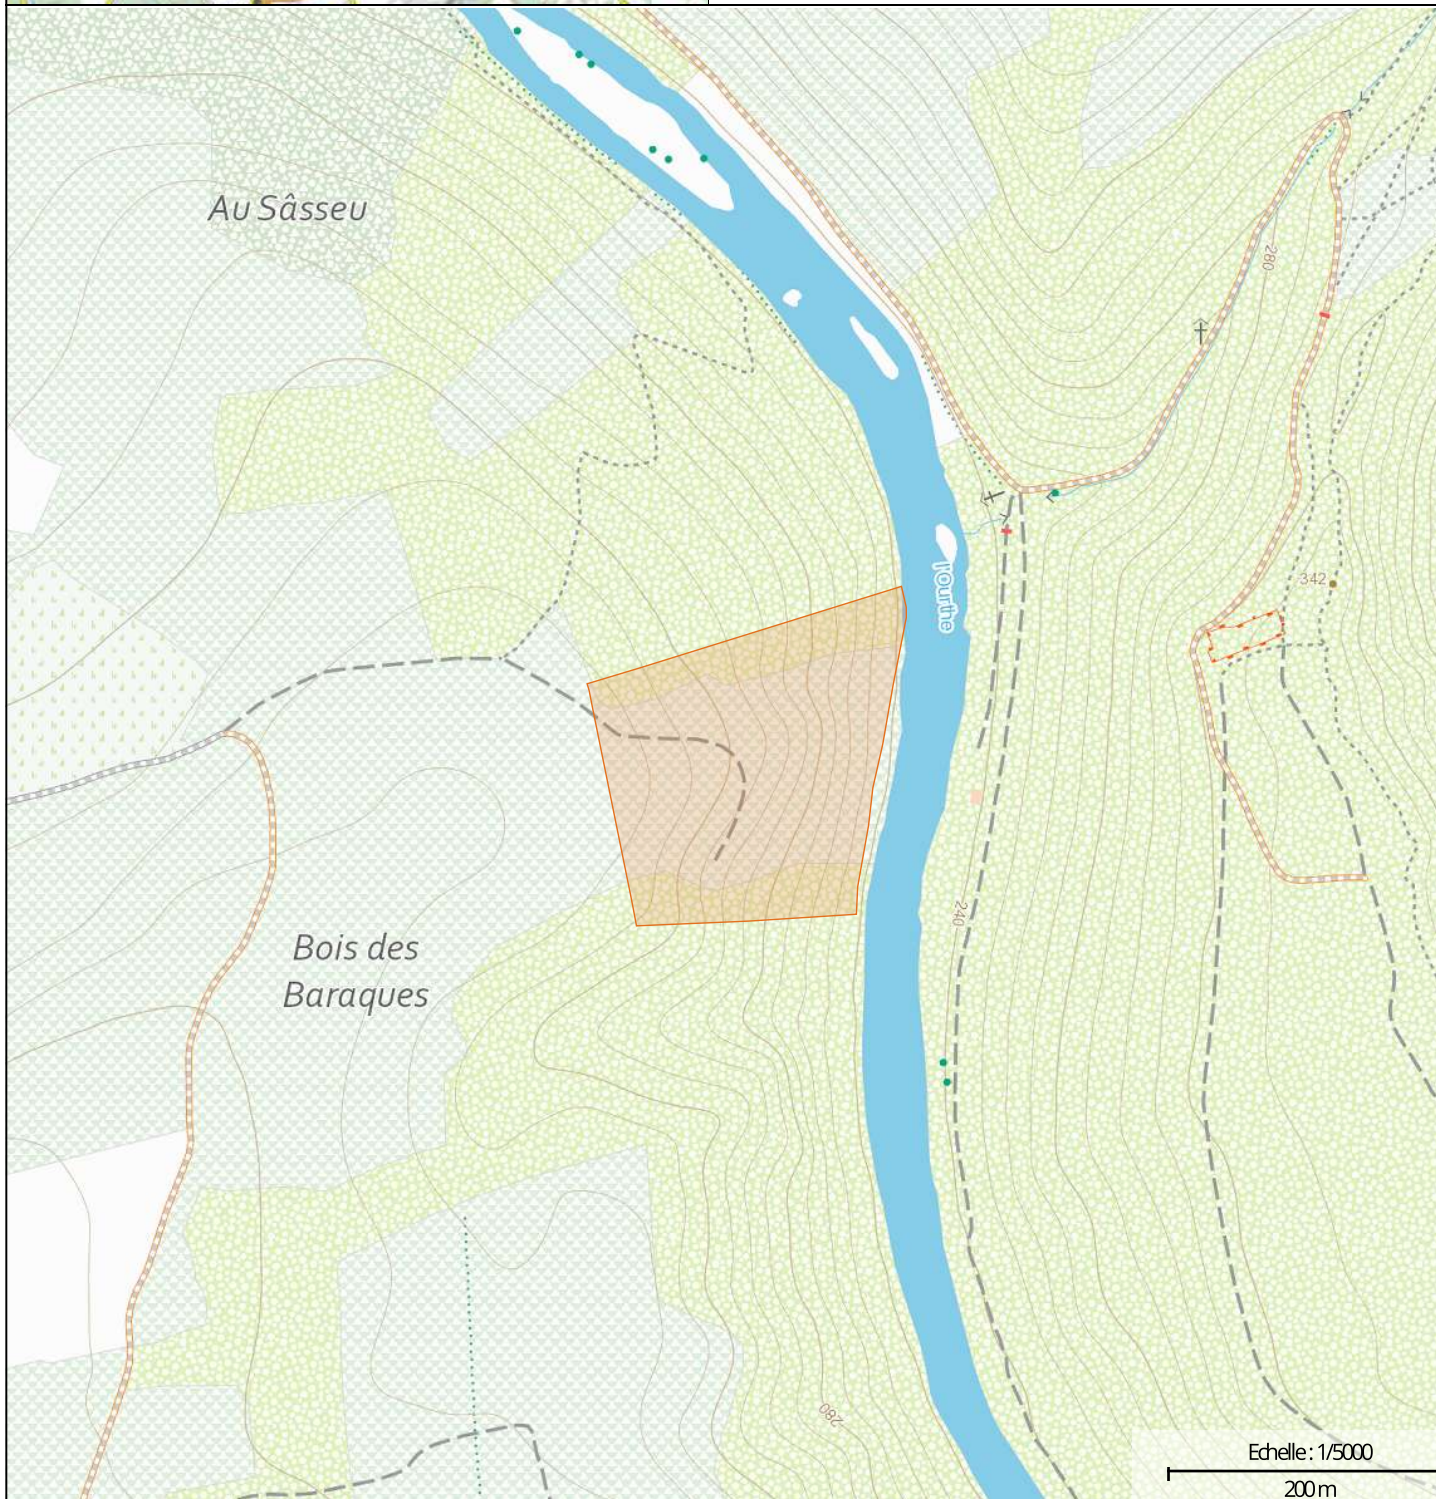

LOCALISATION

Commune : La Roche-en-Ardenne

Coordonnées : Lat 50°9'46" Lon 5°38'33"

Lieu-dit : QUARTIER DE BEAUFAYS

PARCELLE FORESTIÈRE

Parcelle : LOT 13

Superficie approximative : 3,46 ha

PROPRIÉTAIRE(S)

maProprieteForestiere.be

Edité le 24/01/2025

Interreg
Grande Région | Großregion
RegioWood II

Géoportail de la Wallonie

LOT 13 - GPS: Long 5,64142 - Lat 50,16287

1:1250

60 m

SPW (2023) | SPW | AGDP

Wallonie

Géoportail de la Wallonie

LOT 13 - GPS: Long 5,64142 - Lat 50,16287