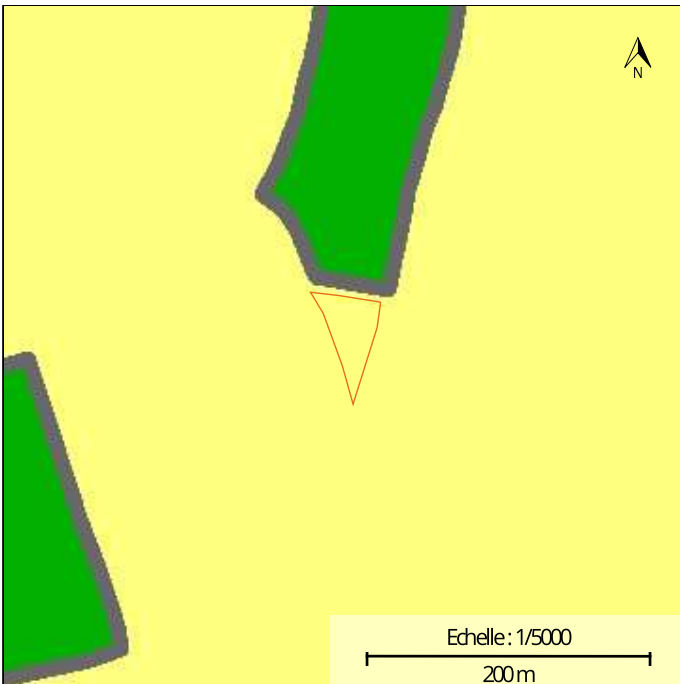

LOCALISATION

Commune : Vaux-sur-Sûre

Coordonnées : Lat 49°55'12" Lon 5°39'28"

Lieu-dit : Berche aux croix

PARCELLE FORESTIÈRE

Parcelle : LOT 24

Superficie approximative : 0,17 ha

PROPRIÉTAIRE(S)

Photographie aérienne infrarouge (SPW)

Natura 2000

Plan de secteur

Types de sols

INFORMATIONS SUPPLÉMENTAIRES

RÉGION BIOCLIMATIQUE : Ardenne centro-orientale

TYPES DE SOLS :

CODE	DESCRIPTION
Gbbfi2	Sols limono-caillouteux à charge schisto-phylladeuse et à drainage naturel quasi-exclusivement favorable

NATURA 2000 : Non concernée

Géoportail de la Wallonie

LOT 24 - Long 5,65782 - Lat 49,91992

1: 500

30 m

SPW (2023) | © SPF Finances, IGN, SPW

Wallonie

Géoportail de la Wallonie

LOT 24 - Long 5,65782 - Lat 49,91992