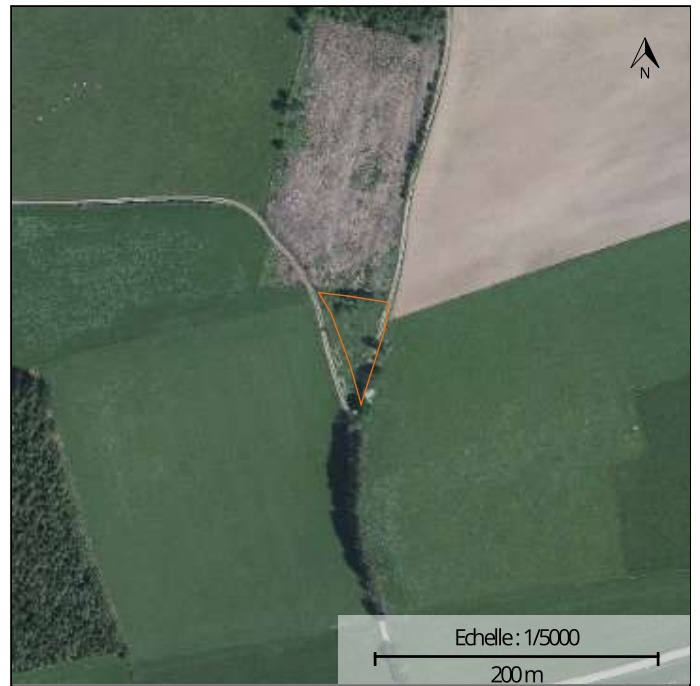

LOCALISATION

Commune : Vaux-sur-Sûre

Coordonnées : Lat 49°55'12" Lon 5°39'28"

Lieu-dit : Berche aux croix

PARCELLE FORESTIÈRE

Parcelle : LOT 24

Superficie approximative : 0,17 ha

PROPRIÉTAIRE(S)

Photographie aérienne infrarouge (SPW)

Natura 2000

Plan de secteur

Types de sols

INFORMATIONS SUPPLÉMENTAIRES

RÉGION BIOCLIMATIQUE : Ardenne centro-orientale

TYPES DE SOLS :

CODE	DESCRIPTION
Gbbfi2	Sols limono-caillouteux à charge schisto-phylladeuse et à drainage naturel quasi-exclusivement favorable

NATURA 2000 : Non concernée

Géoportail de la Wallonie

LOT 24 - Long 5,65782 - Lat 49,91992

1: 500

30 m

SPW (2023) | © SPF Finances, IGN, SPW

Wallonie

Géoportail de la Wallonie

LOT 24 - Long 5,65782 - Lat 49,91992