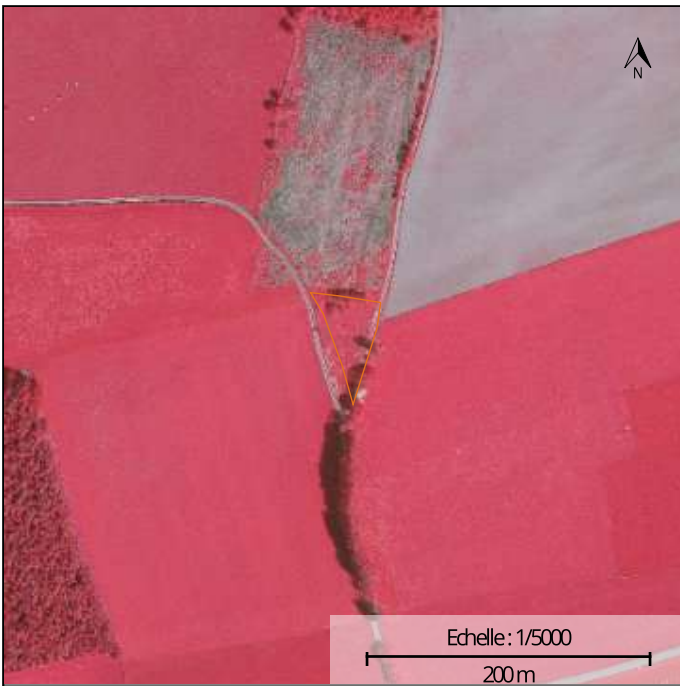

LOCALISATION

Commune : Vaux-sur-Sûre

Coordonnées : Lat 49°55'12" Lon 5°39'28"

Lieu-dit : Berche aux croix

PARCELLE FORESTIÈRE

Parcelle : LOT 24

Superficie approximative : 0,17 ha

PROPRIÉTAIRE(S)

Photographie aérienne infrarouge (SPW)

Natura 2000

Plan de secteur

Types de sols

INFORMATIONS SUPPLÉMENTAIRES

RÉGION BIOCLIMATIQUE : Ardenne centro-orientale

TYPES DE SOLS :

CODE	DESCRIPTION
Gbbfi2	Sols limono-caillouteux à charge schisto-phylladeuse et à drainage naturel quasi-exclusivement favorable

NATURA 2000 : Non concernée

Géoportail de la Wallonie

LOT 24 - Long 5,65782 - Lat 49,91992

1: 500

30 m

SPW (2023) | © SPF Finances, IGN, SPW

Wallonie

Géoportail de la Wallonie

LOT 24 - Long 5,65782 - Lat 49,91992