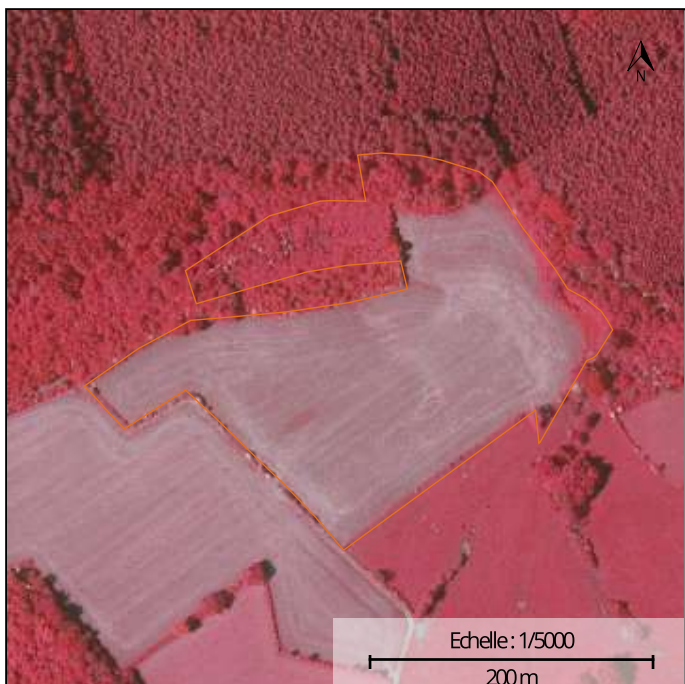

LOCALISATION

Commune : Nassigne

Coordonnées : Lat 50°8'35" Lon 5°20'24"

Lieu-dit : HAYE GITTE

PARCELLE FORESTIÈRE

Parcelle : LOT 27

Superficie approximative : 4,62 ha

PROPRIÉTAIRE(S)

maProprieteForestiere.be

Edité le 26/02/2025

Interreg
Grande Région | Großregion
RegioWood II

Photographie aérienne infrarouge (SPW)

Natura 2000

Plan de secteur

Types de sols

INFORMATIONS SUPPLÉMENTAIRES

RÉGION BIOCLIMATIQUE : Basse et moyenne Ardenne

TYPES DE SOLS :

CODE	DESCRIPTION
Gcbf0_1	Sols limono-caillouteux à charge schisteuse et à drainage naturel principalement favorable
Gbp	Sols limoneux peu caillouteux à drainage naturel favorable
Gbbf0_1	Sols limono-caillouteux à charge schisteuse et à drainage naturel principalement favorable
Gbbf2	Sols limono-caillouteux à charge schisteuse et à drainage naturel principalement favorable
Eip	Sols argileux à drainage naturel assez pauvre à très pauvre