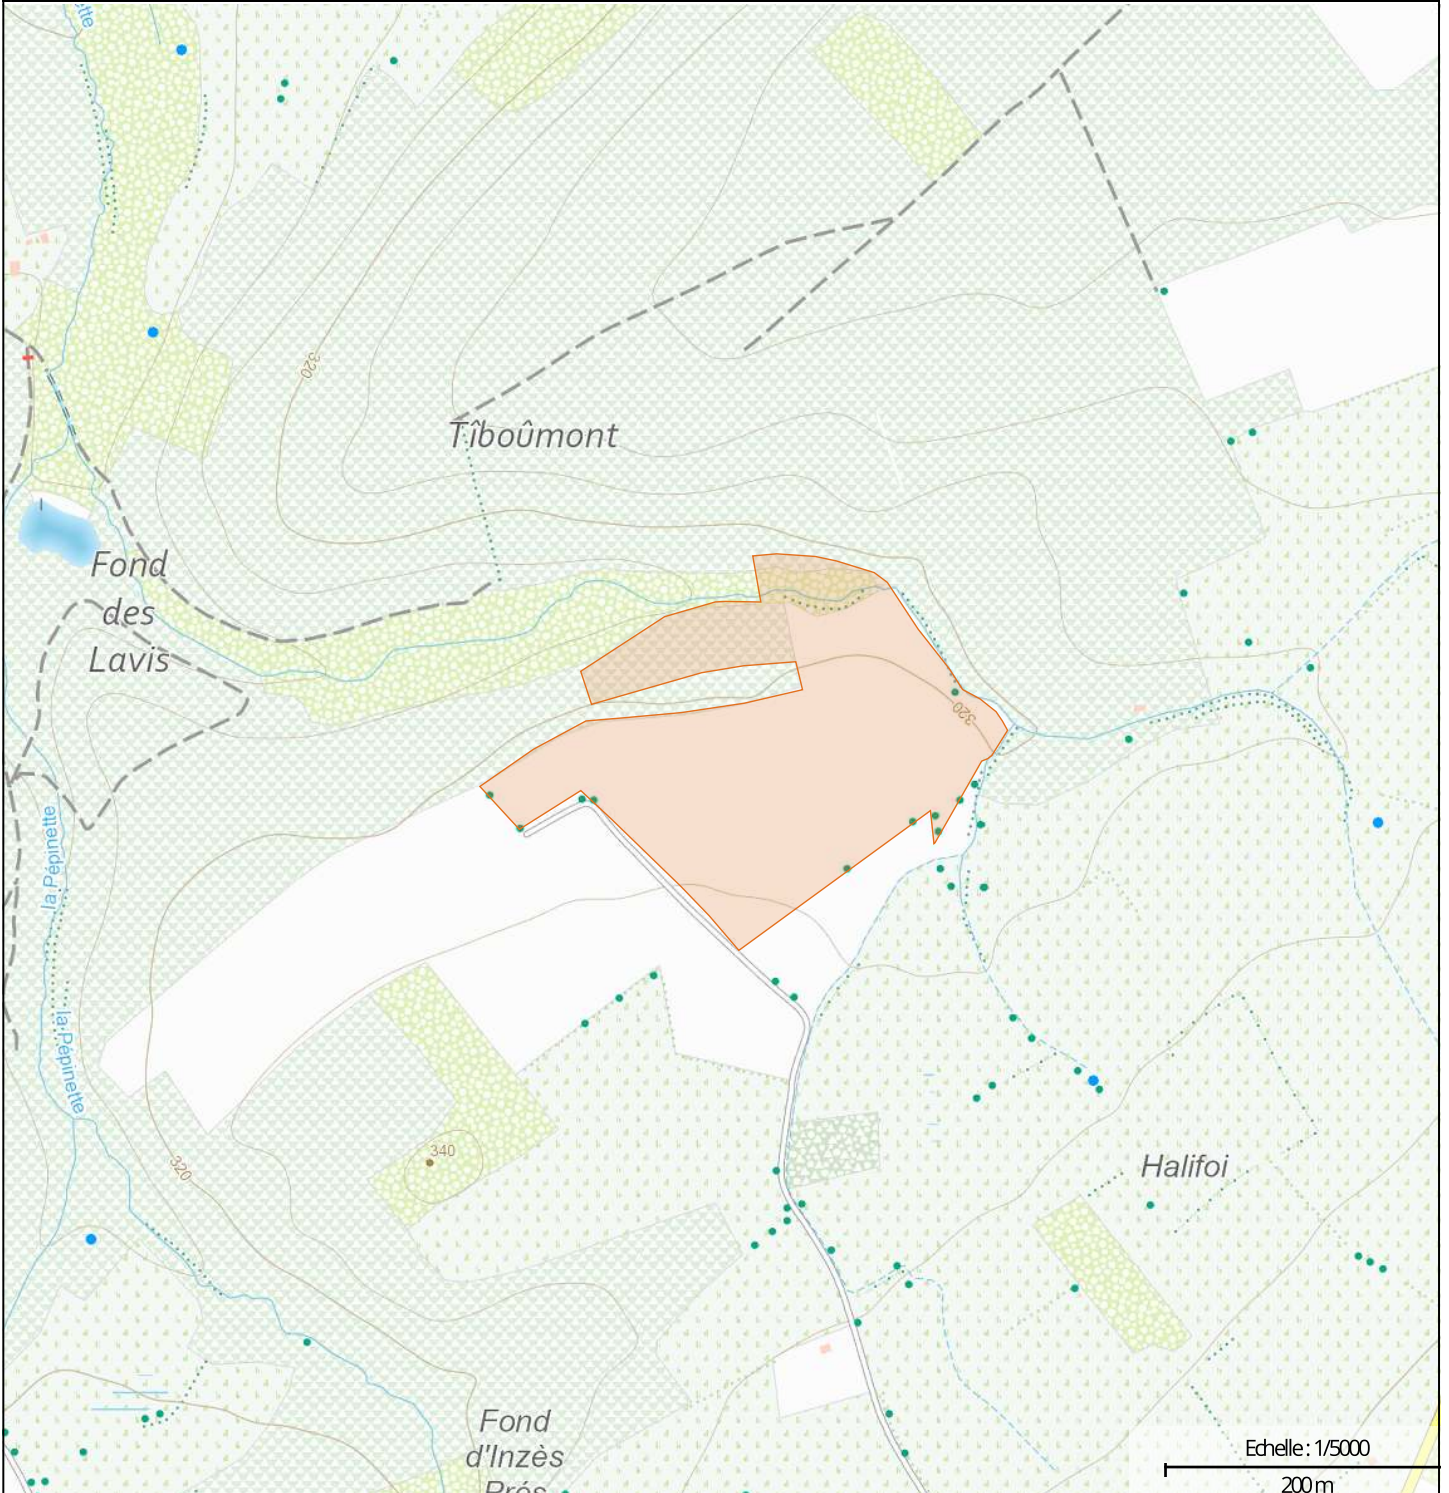

LOCALISATION

Commune : Nassigne

Coordonnées : Lat 50°8'35" Lon 5°20'24"

Lieu-dit : HAYE GITTE

PARCELLE FORESTIÈRE

Parcelle : LOT 27

Superficie approximative : 4,62 ha

PROPRIÉTAIRE(S)

maProprieteForestiere.be

Edité le 26/02/2025

Interreg
Grande Région | Großregion
RegioWood II

Photographie aérienne infrarouge (SPW)

Natura 2000

Plan de secteur

Types de sols

INFORMATIONS SUPPLÉMENTAIRES

RÉGION BIOCLIMATIQUE : Basse et moyenne Ardenne

TYPES DE SOLS :

CODE	DESCRIPTION
Gcbf0_1	Sols limono-caillouteux à charge schisteuse et à drainage naturel principalement favorable
Gbp	Sols limoneux peu caillouteux à drainage naturel favorable
Gbbf0_1	Sols limono-caillouteux à charge schisteuse et à drainage naturel principalement favorable
Gbbf2	Sols limono-caillouteux à charge schisteuse et à drainage naturel principalement favorable
Eip	Sols argileux à drainage naturel assez pauvre à très pauvre

NATURA 2000 : Non concernée

NASSOGNE