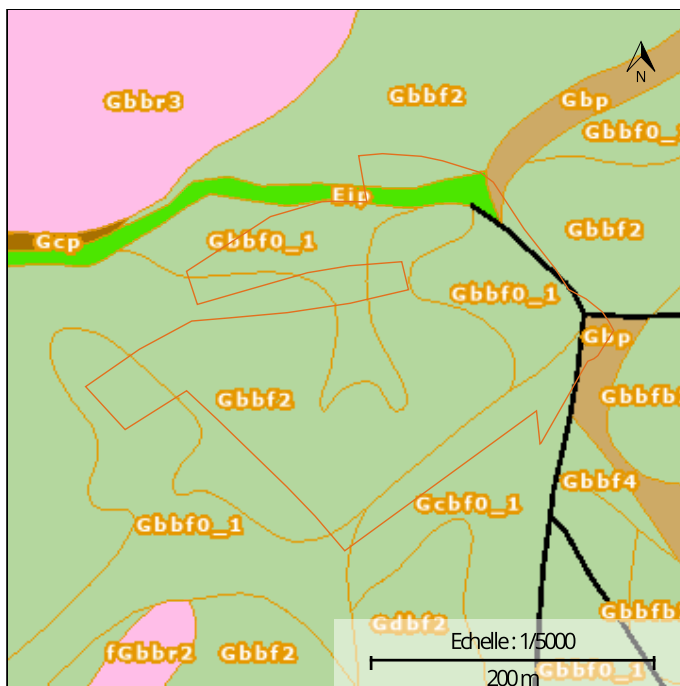

LOCALISATION

Commune : Nassigne

Coordonnées : Lat 50°8'35" Lon 5°20'24"

Lieu-dit : HAYE GITTE

PARCELLE FORESTIÈRE

Parcelle : LOT 27

Superficie approximative : 4,62 ha

PROPRIÉTAIRE(S)

maProprieteForestiere.be

Edité le 26/02/2025

Interreg
Grande Région | Großregion
RegioWood II

Photographie aérienne infrarouge (SPW)

Natura 2000

Plan de secteur

Types de sols

INFORMATIONS SUPPLÉMENTAIRES