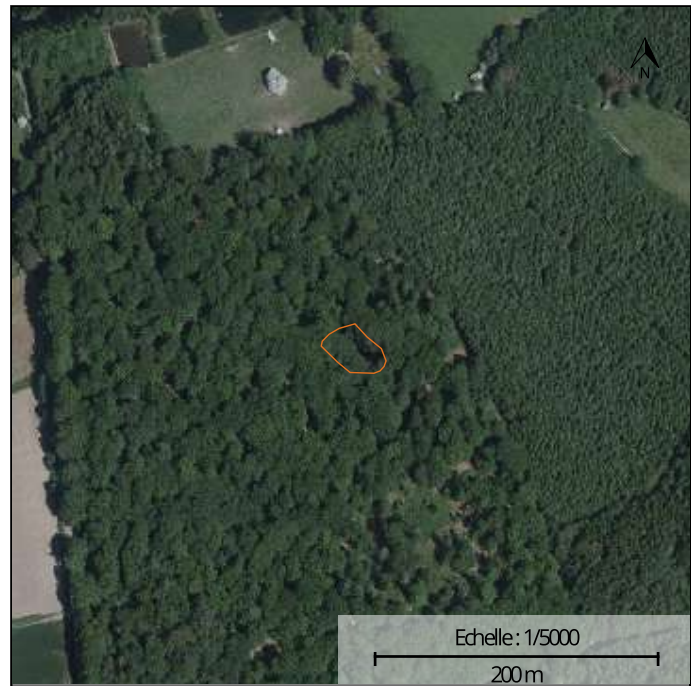

LOCALISATION

Commune : Paliseul

Coordonnées : Lat 49°52'29" Lon 5°11'8"

Lieu-dit : Petite Ambly

PARCELLE FORESTIÈRE

Parcelle : LOT 31

Superficie approximative : 0,09 ha

PROPRIÉTAIRE(S)

Photographie aérienne infrarouge (SPW)

Natura 2000

Plan de secteur

Types de sols

INFORMATIONS SUPPLÉMENTAIRES

RÉGION BIOCLIMATIQUE : Basse et moyenne Ardenne

TYPES DE SOLS :

CODE	DESCRIPTION
Gbbz	Sols limoneux peu caillouteux à drainage naturel favorable

NATURA 2000 : Non concernée

Wallonie

Géoportail de la Wallonie

LOT 31 - Long 5,18546 - Lat 49,87467

1: 500

30 m

SPW (2023) | © SPF Finances, IGN, SPW

Wallonie

Géoportail de la Wallonie

LOT 31 - Long 5,18546 - Lat 49,87467