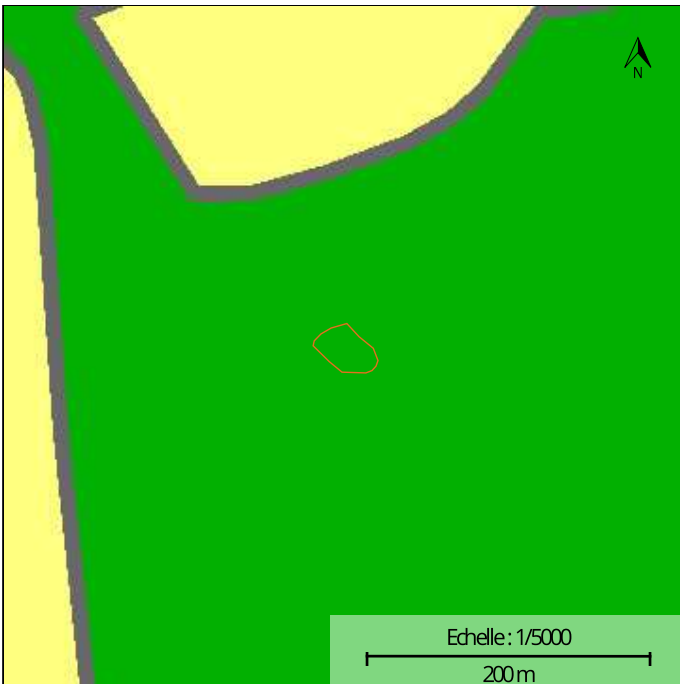

LOCALISATION

Commune : Paliseul

Coordonnées : Lat 49°52'29" Lon 5°11'8"

Lieu-dit : Petite Ambly

PARCELLE FORESTIÈRE

Parcelle : LOT 31

Superficie approximative : 0,09 ha

PROPRIÉTAIRE(S)

Photographie aérienne infrarouge (SPW)

Natura 2000

Plan de secteur

Types de sols

INFORMATIONS SUPPLÉMENTAIRES

RÉGION BIOCLIMATIQUE : Basse et moyenne Ardenne

TYPES DE SOLS :

CODE	DESCRIPTION
Gbbz	Sols limoneux peu caillouteux à drainage naturel favorable

NATURA 2000 : Non concernée

Wallonie

Géoportail de la Wallonie

LOT 31 - Long 5,18546 - Lat 49,87467

1: 500

30 m

SPW (2023) | © SPF Finances, IGN, SPW

Wallonie

Géoportail de la Wallonie

LOT 31 - Long 5,18546 - Lat 49,87467