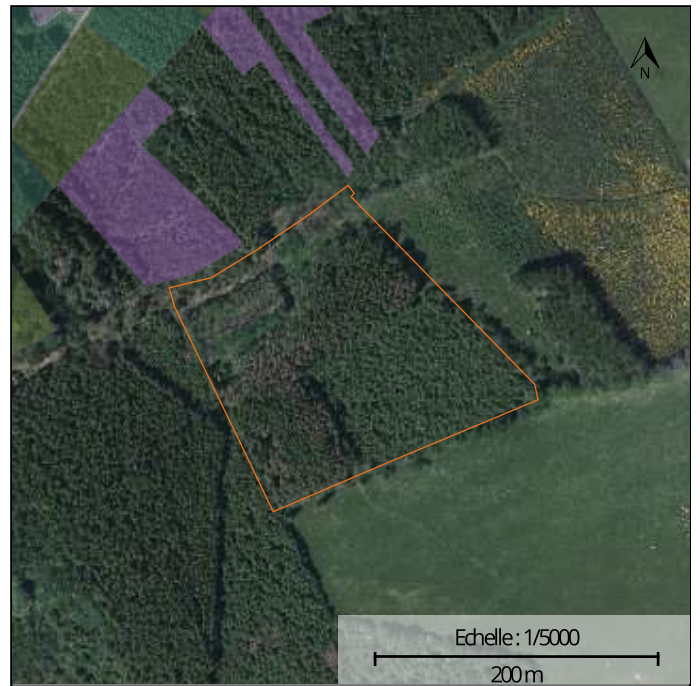

LOCALISATION

Commune : Gouvy

Coordonnées : Lat 50°9'53" Lon 5°54'34"

Lieu-dit : Sur le Heusle

PARCELLE FORESTIÈRE

Parcelle : LOT 36

Superficie approximative : 2,87 ha

PROPRIÉTAIRE(S)

maProprieteForestiere.be

Edité le 09/03/2025

Interreg
Grande Région | Großregion
RegioWood II

Photographie aérienne infrarouge (SPW)

Natura 2000

Plan de secteur

Types de sols

INFORMATIONS SUPPLÉMENTAIRES

RÉGION BIOCLIMATIQUE : Ardenne centro-orientale

TYPES DE SOLS :

CODE	DESCRIPTION
J	Regroupement de complexes de sols de textures différentes ou sur fortes pentes et de sols de fonds de vallons limoneux ou rocailloux
GbbfU	Sols limono-caillouteux à charge schisto-phylladeuse et à drainage naturel quasi-exclusivement favorable
Gbbf3	Sols limono-caillouteux à charge schisto-phylladeuse et à drainage naturel quasi-exclusivement favorable