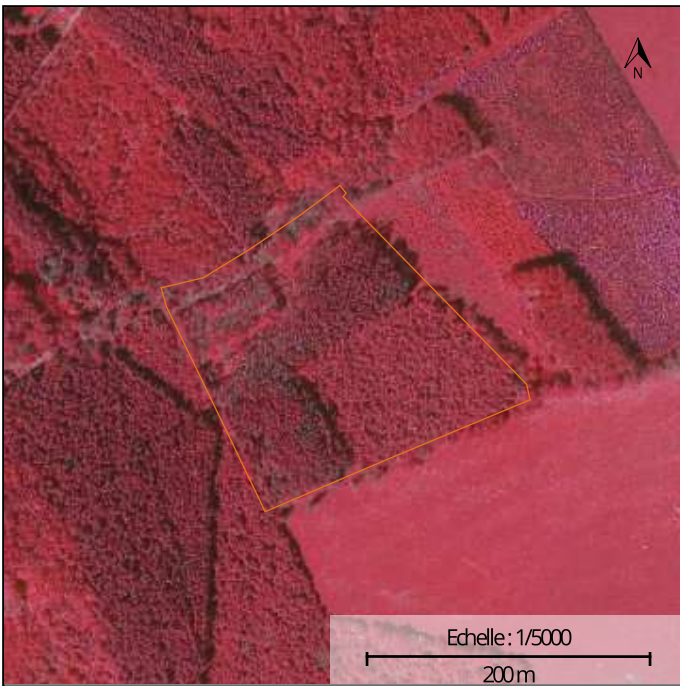

LOCALISATION

Commune : Gouvy

Coordonnées : Lat 50°9'53" Lon 5°54'34"

Lieu-dit : Sur le Heusle

PARCELLE FORESTIÈRE

Parcelle : LOT 36

Superficie approximative : 2,87 ha

PROPRIÉTAIRE(S)

maProprieteForestiere.be

Edité le 09/03/2025

Interreg
Grande Région | Großregion
RegioWood II

Photographie aérienne infrarouge (SPW)

Natura 2000

Plan de secteur

Types de sols

INFORMATIONS SUPPLÉMENTAIRES

RÉGION BIOCLIMATIQUE : Ardenne centro-orientale

TYPES DE SOLS :

CODE	DESCRIPTION
J	Regroupement de complexes de sols de textures différentes ou sur fortes pentes et de sols de fonds de vallons limoneux ou rocailloux
GbbfU	Sols limono-caillouteux à charge schisto-phylladeuse et à drainage naturel quasi-exclusivement favorable
Gbbf3	Sols limono-caillouteux à charge schisto-phylladeuse et à drainage naturel quasi-exclusivement favorable

NATURA 2000 : UG Temp 01