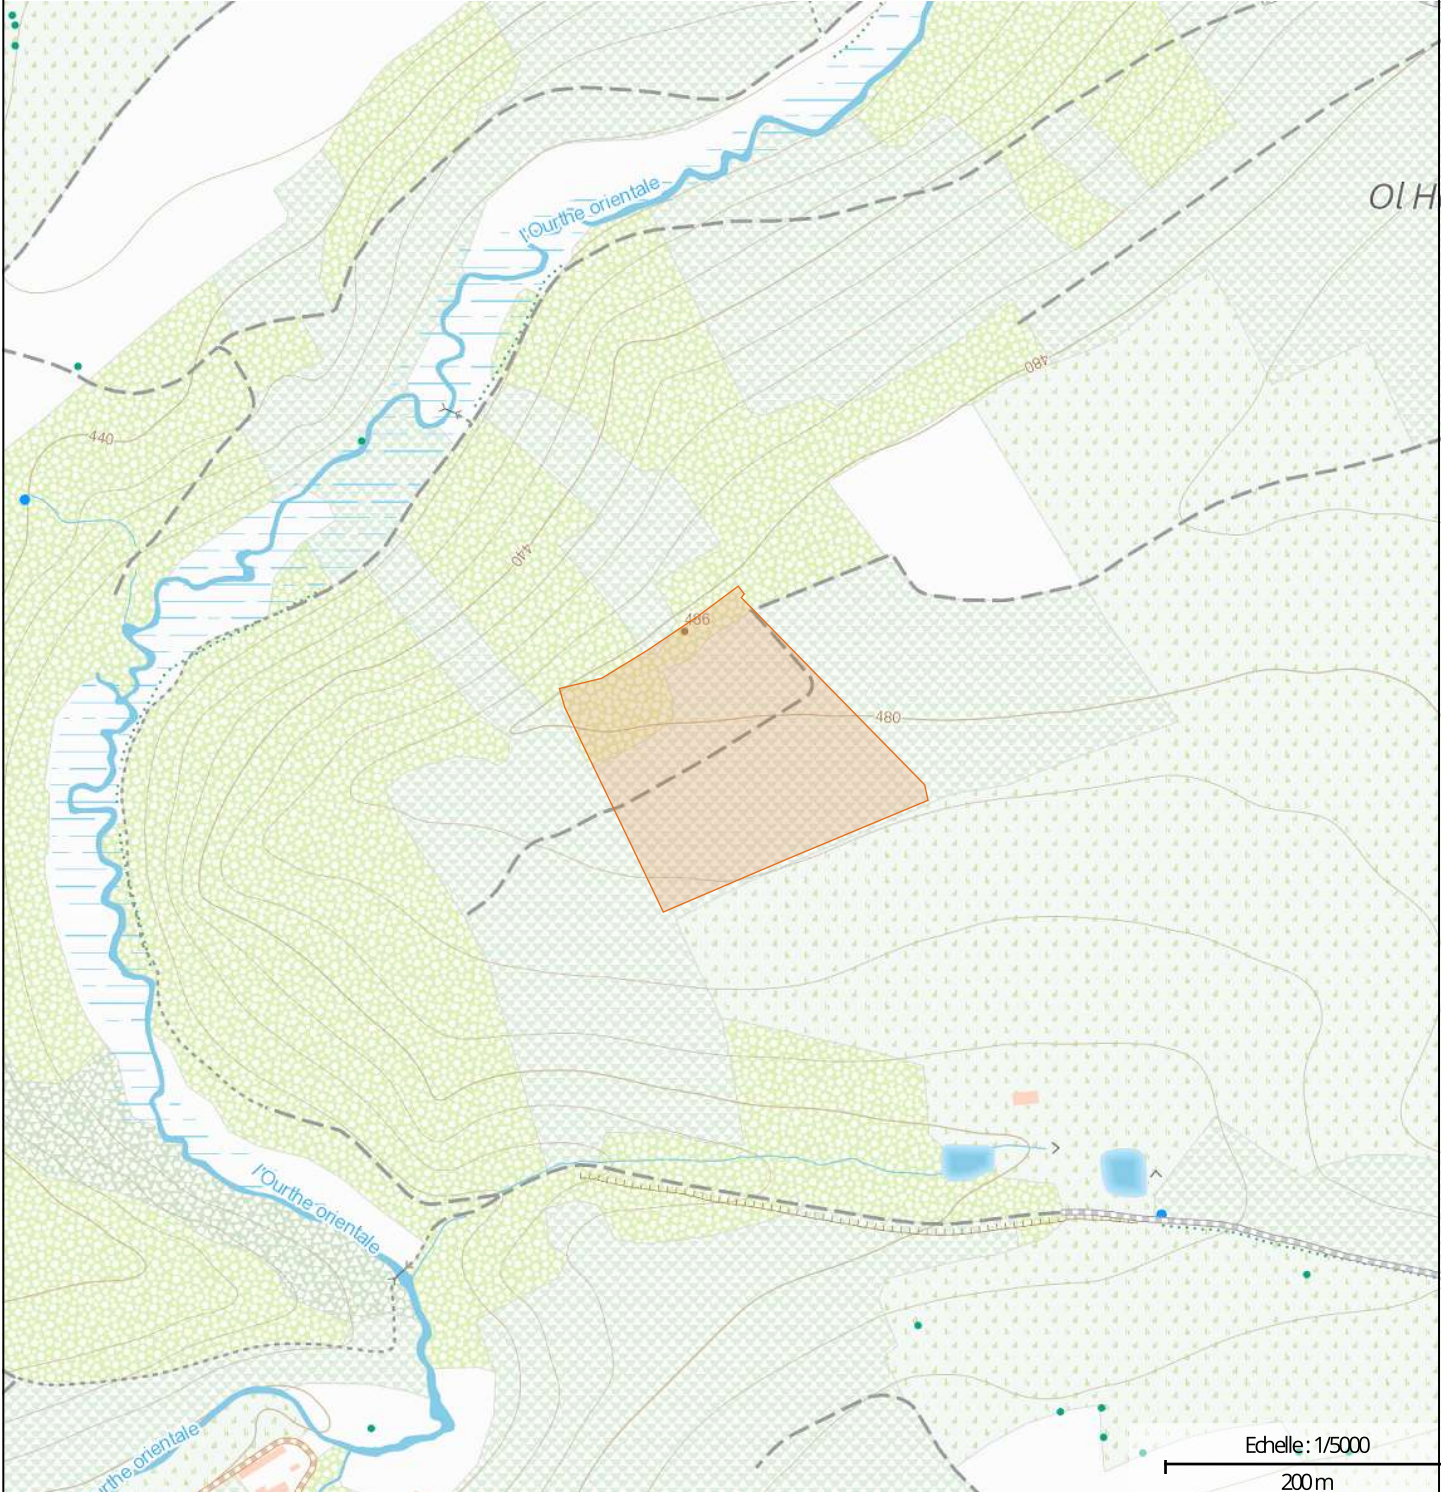

LOCALISATION

Commune : Gouvy

Coordonnées : Lat 50°9'53" Lon 5°54'34"

Lieu-dit : Sur le Heusle

PARCELLE FORESTIÈRE

Parcelle : LOT 36

Superficie approximative : 2,87 ha

PROPRIÉTAIRE(S)

maProprieteForestiere.be

Edité le 09/03/2025

Interreg
Grande Région | Großregion
RegioWood II

Photographie aérienne infrarouge (SPW)

Natura 2000

Plan de secteur

Types de sols

INFORMATIONS SUPPLÉMENTAIRES

RÉGION BIOCLIMATIQUE : Ardenne centro-orientale

TYPES DE SOLS :

CODE	DESCRIPTION
J	Regroupement de complexes de sols de textures différentes ou sur fortes pentes et de sols de fonds de vallons limoneux ou rocailloux
GbbfU	Sols limono-caillouteux à charge schisto-phylladeuse et à drainage naturel quasi-exclusivement favorable
Gbbf3	Sols limono-caillouteux à charge schisto-phylladeuse et à drainage naturel quasi-exclusivement favorable

NATURA 2000 : UG Temp 01