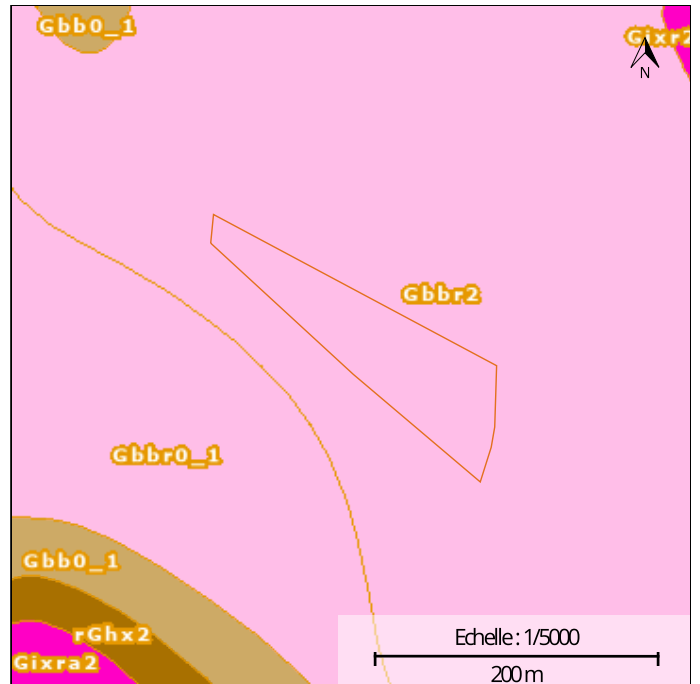

LOCALISATION

Commune : La Roche-en-Ardenne

Coordonnées : Lat 50°11'59" Lon 5°37'39"

Lieu-dit : Les Grands Quartiers

PARCELLE FORESTIÈRE

Parcelle : LOT 42

Superficie approximative : 1,05 ha

PROPRIÉTAIRE(S)

maProprieteForestiere.be

Edité le 12/03/2025

Interreg
Grande Région | Großregion
Regio wood II

Photographie aérienne infrarouge (SPW)

Natura 2000

Plan de secteur

Types de sols

INFORMATIONS SUPPLÉMENTAIRES