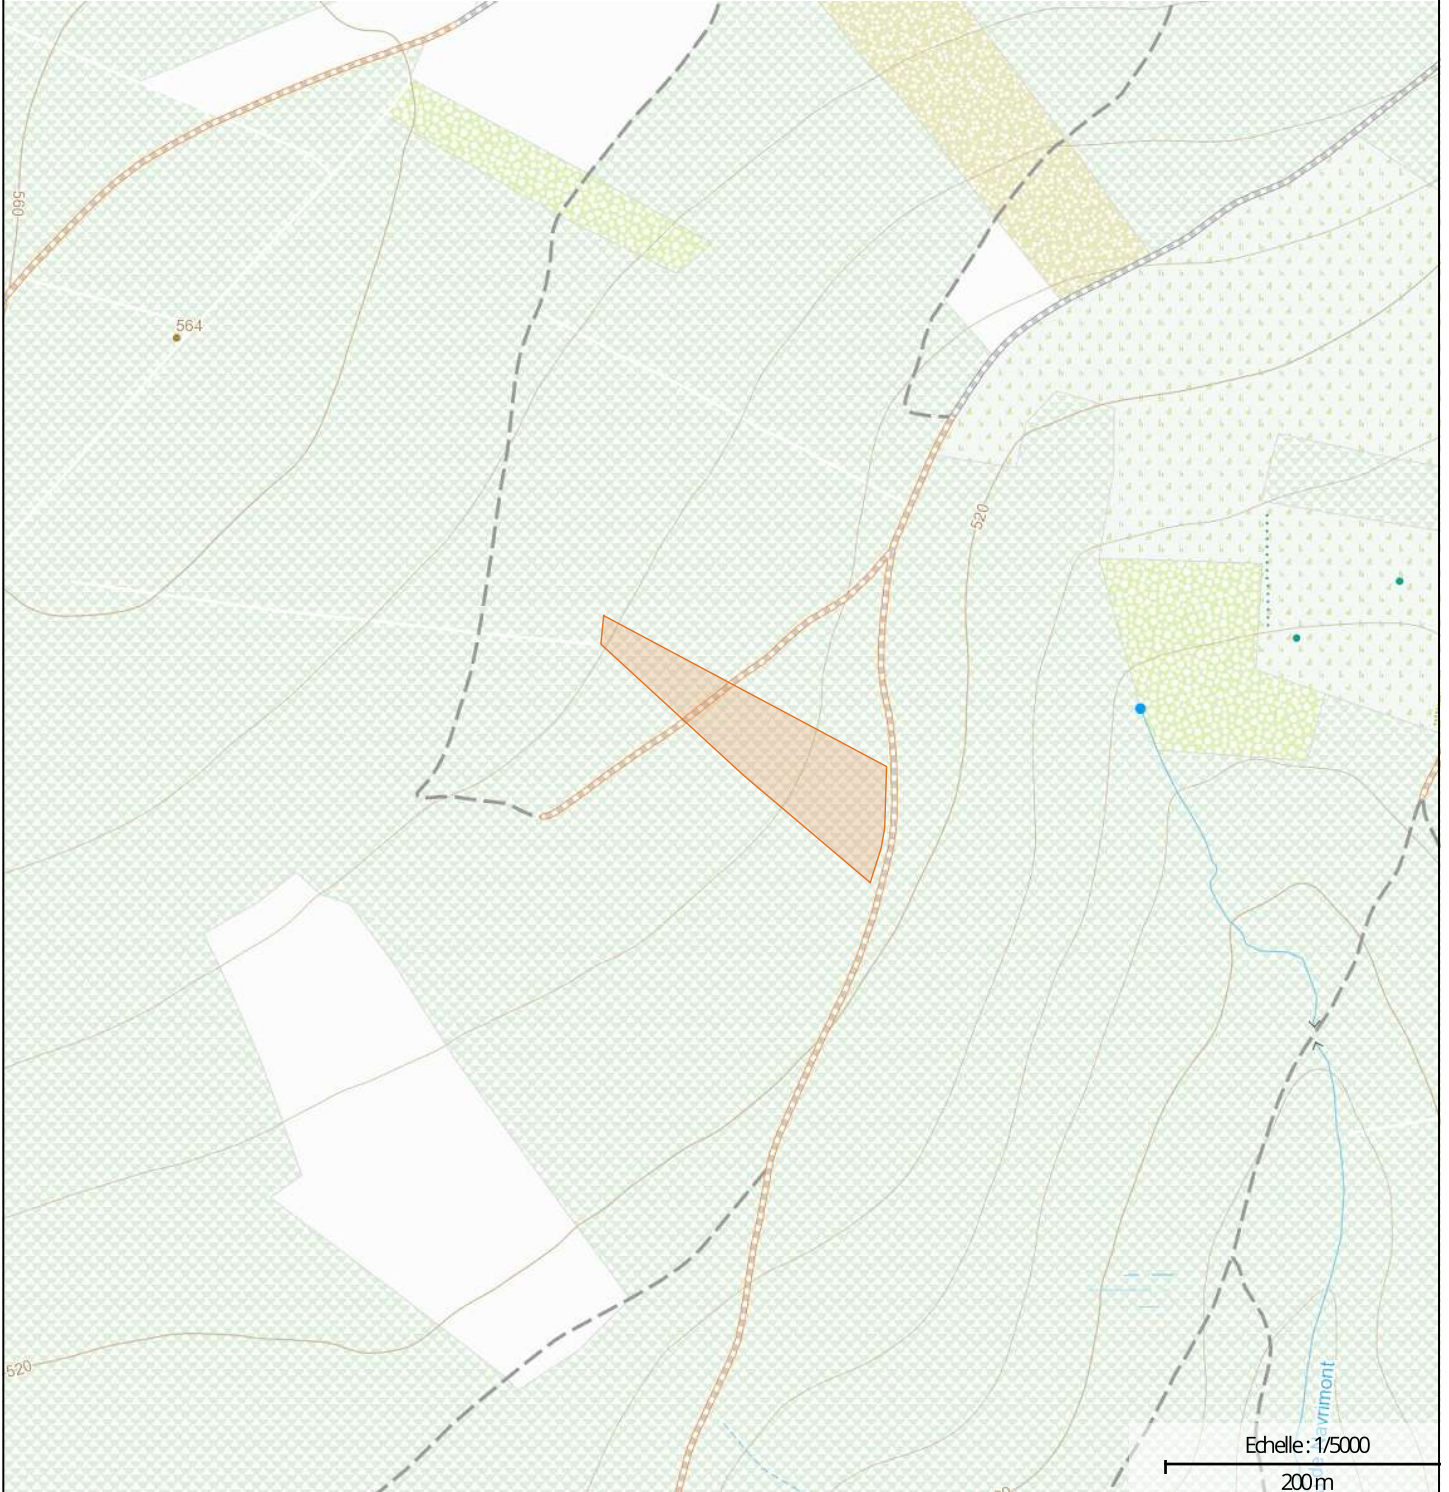

LOCALISATION

Commune : La Roche-en-Ardenne

Coordonnées : Lat 50°11'59" Lon 5°37'39"

Lieu-dit : Les Grands Quartiers

PARCELLE FORESTIÈRE

Parcelle : LOT 42

Superficie approximative : 1,05 ha

PROPRIÉTAIRE(S)

maProprieteForestiere.be

Edité le 12/03/2025

Interreg
Grande Région | Großregion
Regio wood II

Photographie aérienne infrarouge (SPW)

Natura 2000

Plan de secteur

Types de sols

INFORMATIONS SUPPLÉMENTAIRES

RÉGION BIOCLIMATIQUE : Haute Ardenne

TYPES DE SOLS :

CODE	DESCRIPTION
Gbbr2	Sols limono-caillouteux à charge schisto-gréseuse ou gréseuse et à drainage naturel favorable

NATURA 2000 : Non concernée

Wallonie

Géoportail de la Wallonie

LOT 42 - Long 5,62844 - Lat 50,19940

1:1250

60 m

SPW (2023) | © SPF Finances, IGN, SPW

Wallonie

Géoportail de la Wallonie

LOT 42 - Long 5,62844 - Lat 50,19940