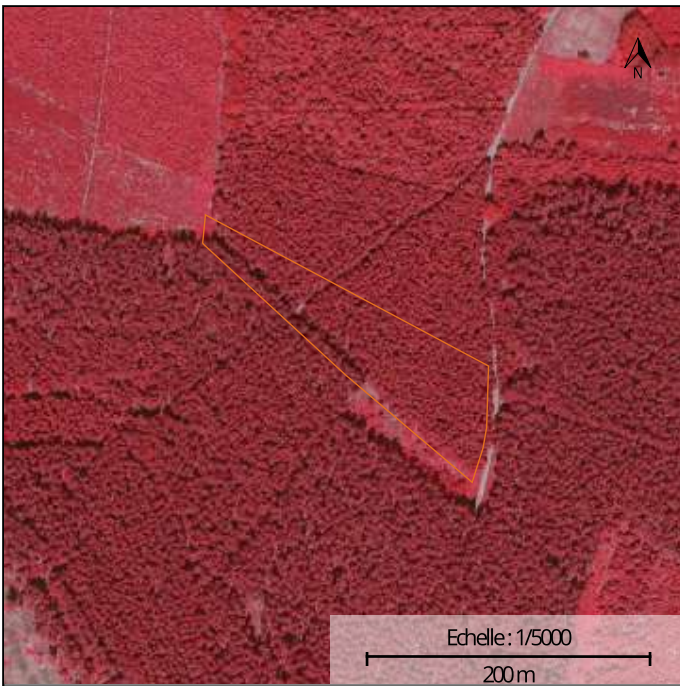

LOCALISATION

Commune : La Roche-en-Ardenne

Coordonnées : Lat 50°11'59" Lon 5°37'39"

Lieu-dit : Les Grands Quartiers

PARCELLE FORESTIÈRE

Parcelle : LOT 42

Superficie approximative : 1,05 ha

PROPRIÉTAIRE(S)

maProprieteForestiere.be

Edité le 12/03/2025

Interreg
Grande Région | Großregion
Regio wood II

Photographie aérienne infrarouge (SPW)

Natura 2000

Plan de secteur

Types de sols

INFORMATIONS SUPPLÉMENTAIRES