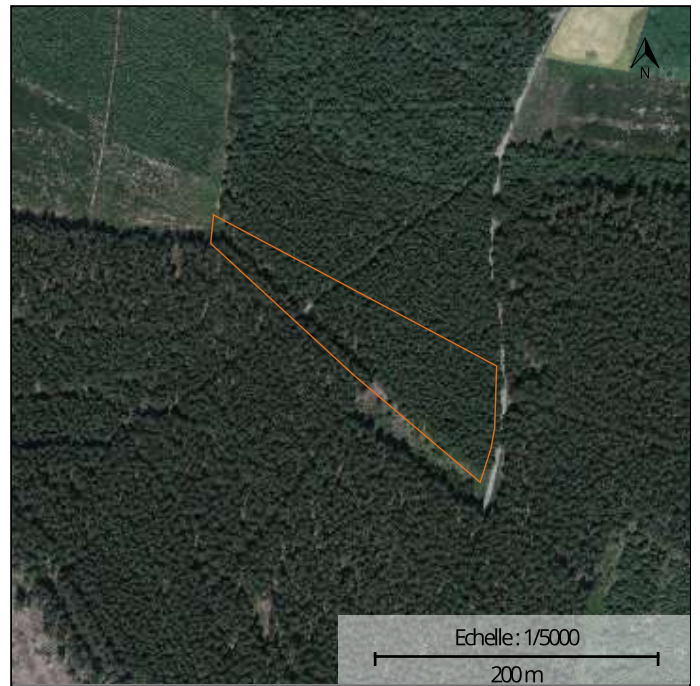

LOCALISATION

Commune : La Roche-en-Ardenne

Coordonnées : Lat 50°11'59" Lon 5°37'39"

Lieu-dit : Les Grands Quartiers

PARCELLE FORESTIÈRE

Parcelle : LOT 42

Superficie approximative : 1,05 ha

PROPRIÉTAIRE(S)

maProprieteForestiere.be

Edité le 12/03/2025

Interreg
Grande Région | Großregion
Regio wood II

Photographie aérienne infrarouge (SPW)

Natura 2000

Plan de secteur

Types de sols

INFORMATIONS SUPPLÉMENTAIRES