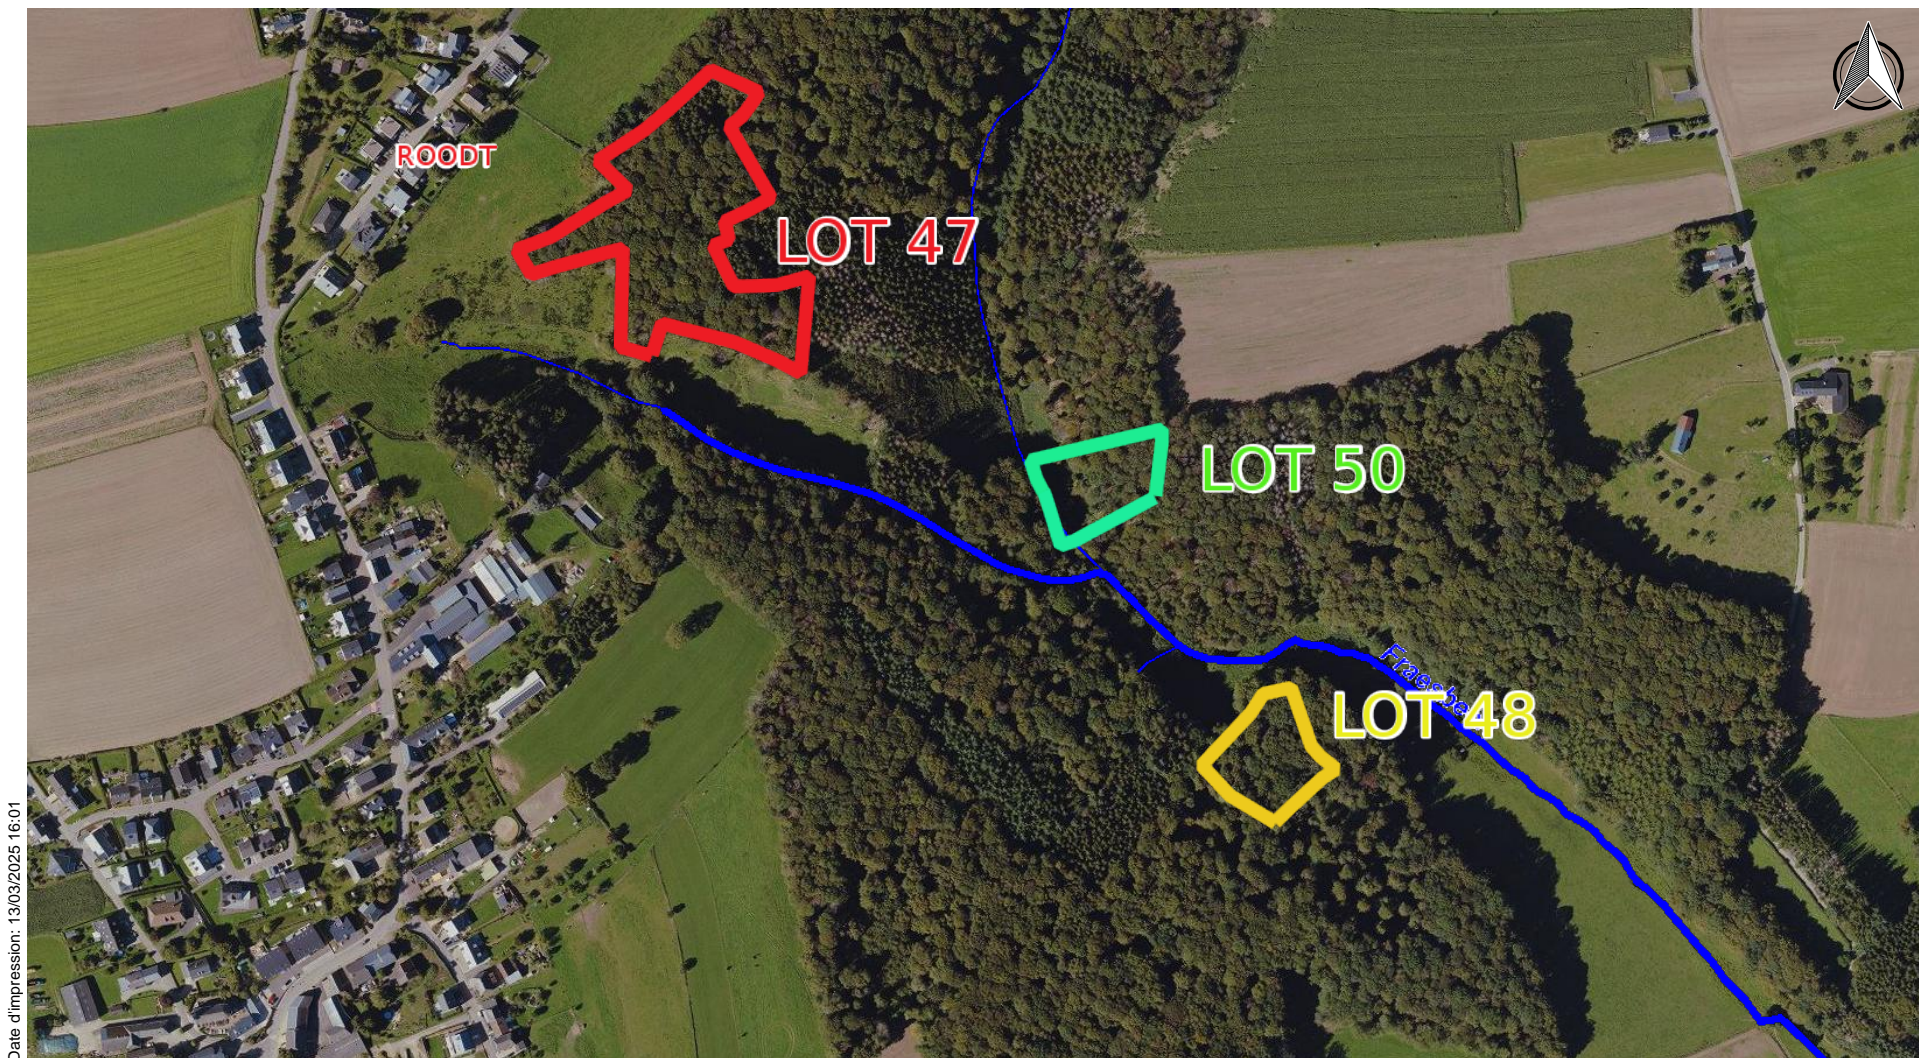

Echelle approximative 1:5000

0 50 100 150m

<http://g-o.lu/3/5gwc>

Date d'impression: 13/03/2025 17:27

<http://g-o.lu/3/4bQR>

www.geoportail.lu est un portail d'accès aux informations géolocalisées, données et services qui sont mis à disposition par les administrations publiques luxembourgeoises. Responsabilité: Malgré la grande attention qu'elles portent à la justesse des informations diffusées sur ce site, les autorités ne peuvent endosser aucune responsabilité quant à la fidélité, à l'exactitude, à l'actualité, à la fiabilité et à l'intégralité de ces informations. Information dépourvue de foi publique. Droits d'auteur: Administration du Cadastre et de la Topographie. <http://g-o.lu/copyright>

Echelle approximative 1: 15000

0 200 400 600m

Date d'impression: 13/03/2025 16:01

www.geoportail.lu est un portail d'accès aux informations géolocalisées, données et services qui sont mis à disposition par les administrations publiques luxembourgeoises. Responsabilité: Malgré la grande attention qu'elles portent à la justesse des informations diffusées sur ce site, les autorités ne peuvent endosser aucune responsabilité quant à la fidélité, à l'exactitude, à l'actualité, à la fiabilité et à l'intégralité de ces informations. Information dépourvue de foi publique.  
Droits d'auteur: Administration du Cadastre et de la Topographie. <http://g-o.lu/copyright>

Echelle approximative 1:5000

<http://g-o.lu/3/4lrP>