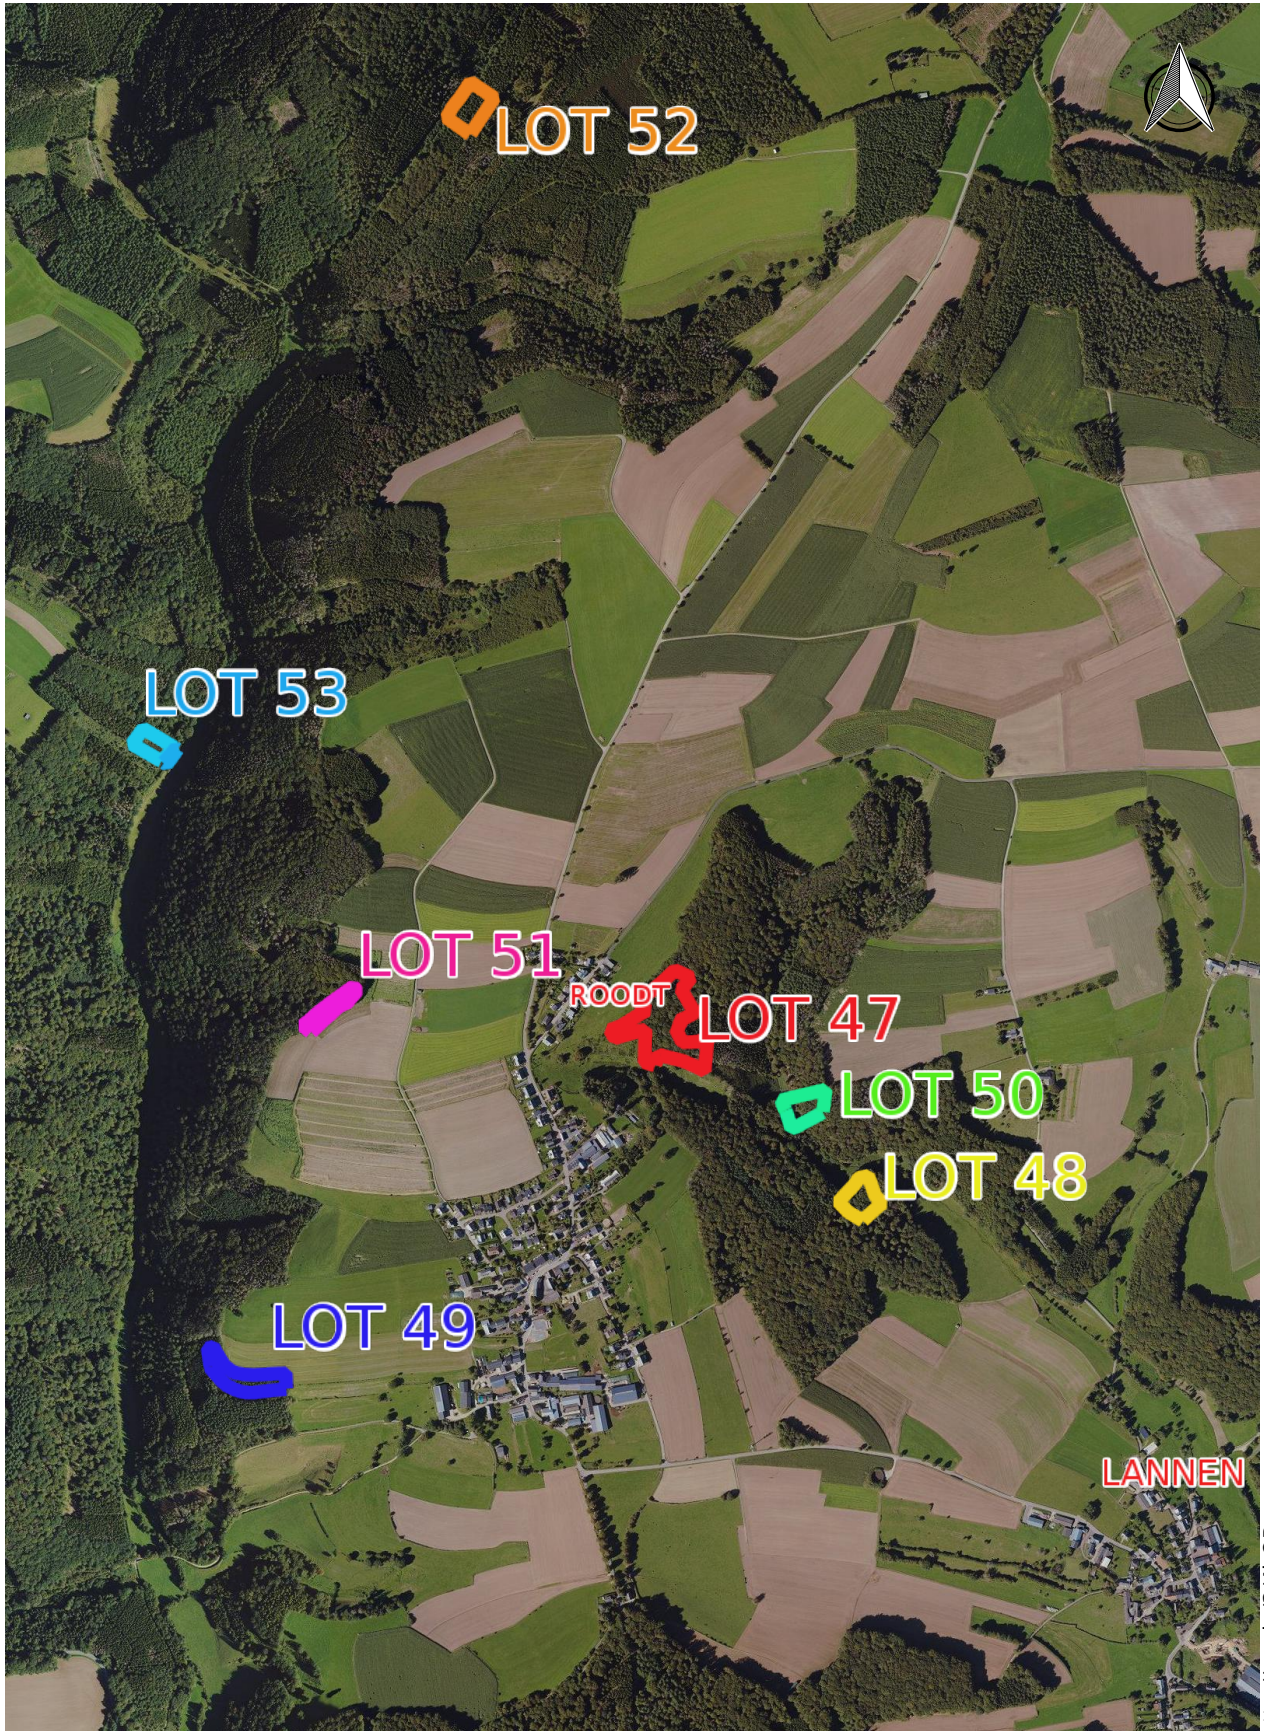

Echelle approximative 1:1500

<http://g-o.lu/3/agpk>

Date d'impression: 13/03/2025 14:32

www.geoportail.lu est un portail d'accès aux informations géolocalisées, données et services qui sont mis à disposition par les administrations publiques luxembourgeoises. Responsabilité: Malgré la grande attention qu'elles portent à la justesse des informations diffusées sur ce site, les autorités ne peuvent endosser aucune responsabilité quant à la fidélité, à l'exactitude, à l'actualité, à la fiabilité et à l'intégralité de ces informations. Information dépourvue de foi publique.  
Droits d'auteur: Administration du Cadastre et de la Topographie. <http://g-o.lu/copyright>

Echelle approximative 1:5000

0 50 100 150m

<http://g-o.lu/3/5gwc>

Date d'impression: 13/03/2025 17:27

<http://g-o.lu/3/4bQR>

www.geoportail.lu est un portail d'accès aux informations géolocalisées, données et services qui sont mis à disposition par les administrations publiques luxembourgeoises. Responsabilité: Malgré la grande attention qu'elles portent à la justesse des informations diffusées sur ce site, les autorités ne peuvent endosser aucune responsabilité quant à la fidélité, à l'exactitude, à l'actualité, à la fiabilité et à l'intégralité de ces informations. Information dépourvue de foi publique. Droits d'auteur: Administration du Cadastre et de la Topographie. <http://g-o.lu/copyright>

Echelle approximative 1:5000

<http://g-o.lu/3/4lrP>