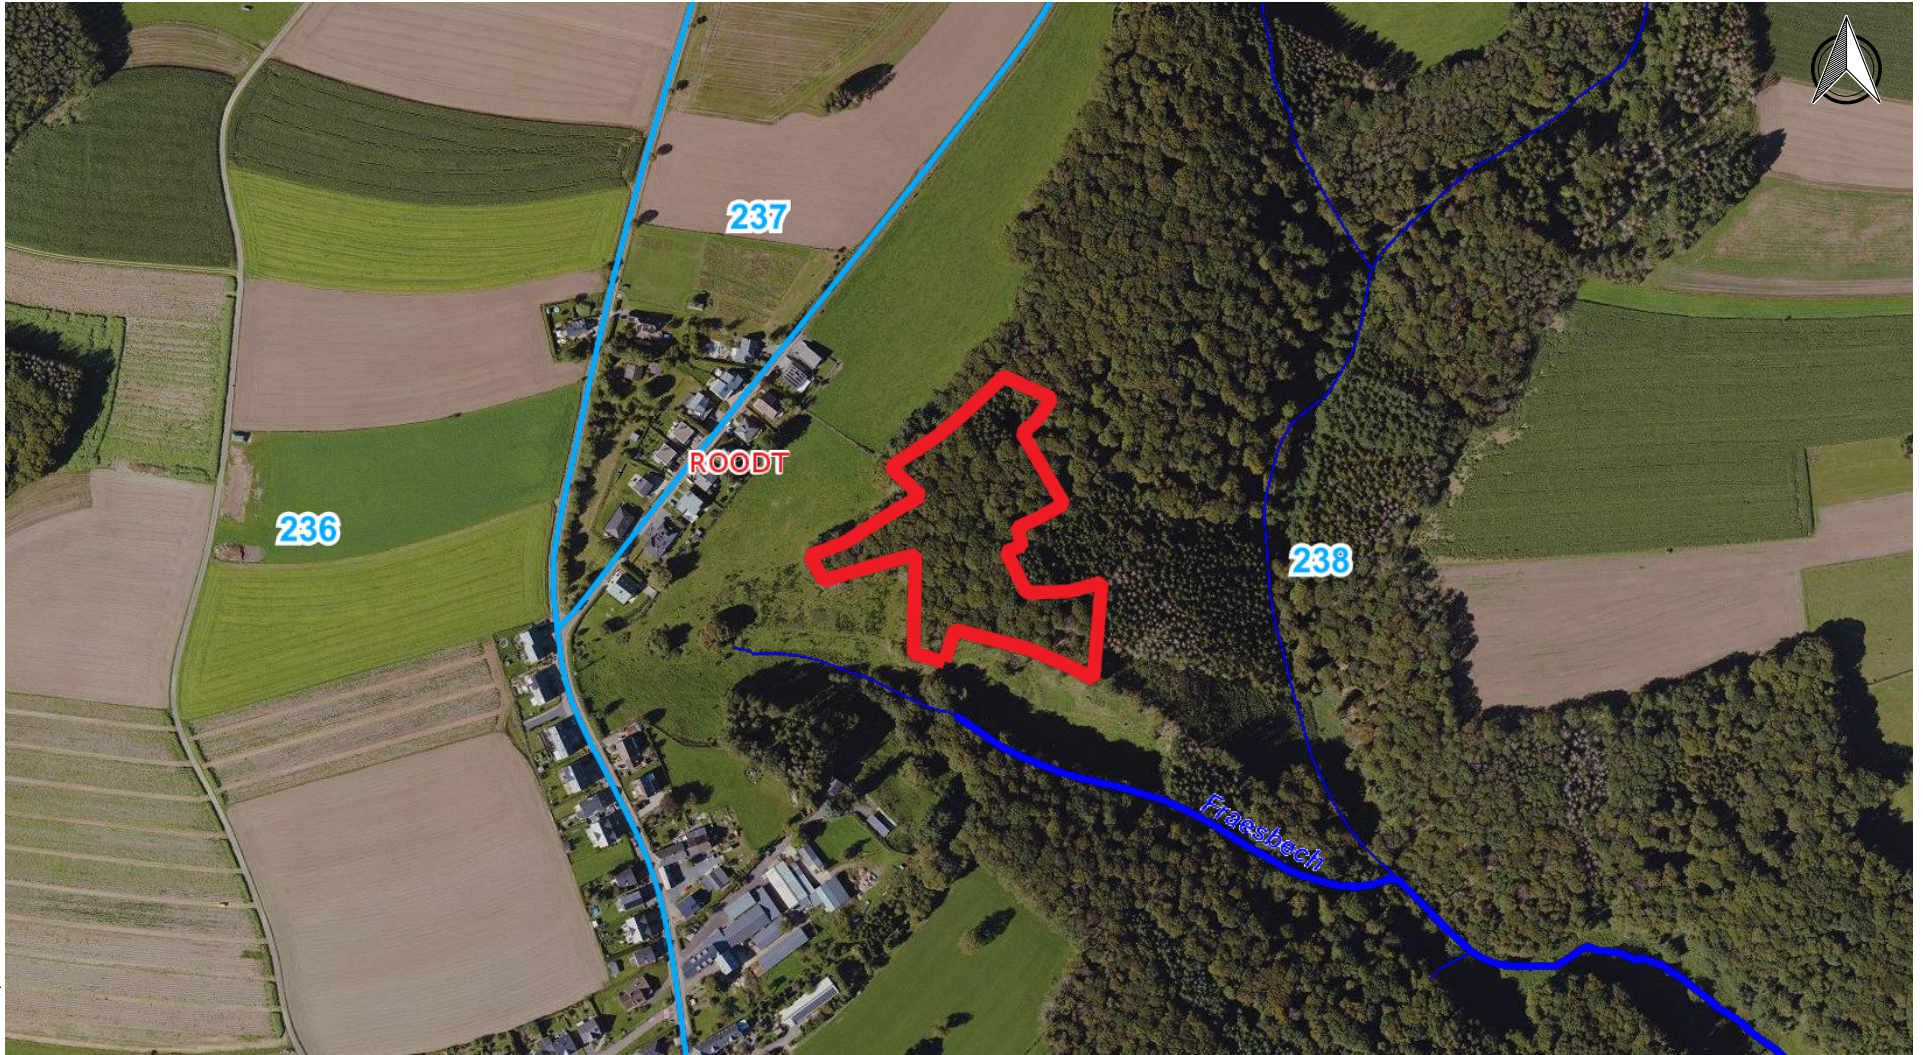

Echelle approximative 1:2500

<http://g-o.lu/3/QoTa>

Date d'impression: 13/03/2025 14:27

www.geoportail.lu est un portail d'accès aux informations géolocalisées, données et services qui sont mis à disposition par les administrations publiques luxembourgeoises. Responsabilité: Malgré la grande attention qu'elles portent à la justesse des informations diffusées sur ce site, les autorités ne peuvent endosser aucune responsabilité quant à la fidélité, à l'exactitude, à l'actualité, à la fiabilité et à l'intégralité de ces informations. Information dépourvue de foi publique.  
Droits d'auteur: Administration du Cadastre et de la Topographie. <http://g-o.lu/copyright>

Echelle approximative 1:1500

<http://g-o.lu/3/agpk>

Date d'impression: 13/03/2025 14:32

www.geoportail.lu est un portail d'accès aux informations géolocalisées, données et services qui sont mis à disposition par les administrations publiques luxembourgeoises. Responsabilité: Malgré la grande attention qu'elles portent à la justesse des informations diffusées sur ce site, les autorités ne peuvent endosser aucune responsabilité quant à la fidélité, à l'exactitude, à l'actualité, à la fiabilité et à l'intégralité de ces informations. Information dépourvue de foi publique.  
Droits d'auteur: Administration du Cadastre et de la Topographie. <http://g-o.lu/copyright>