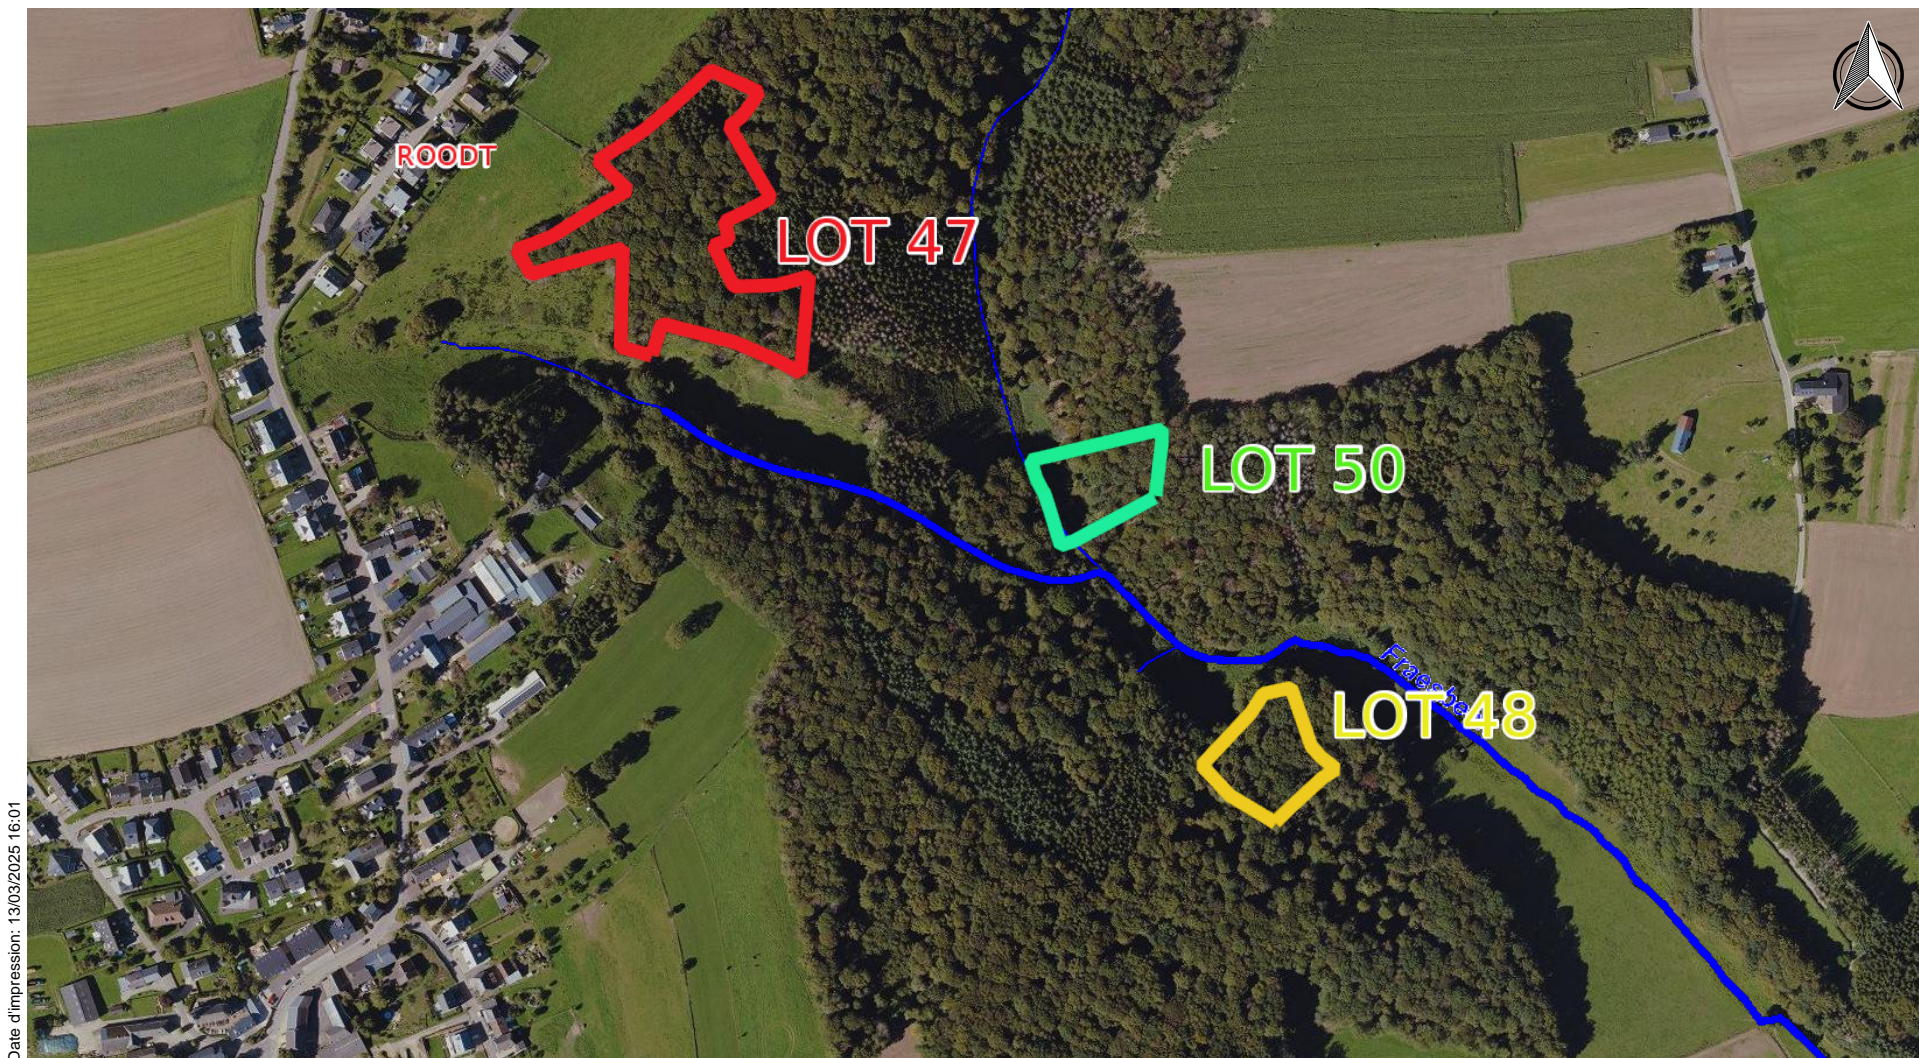

Echelle approximative 1:1500

<http://g-o.lu/3/gMJ4>

Date d'impression: 13/03/2025 15:08

www.geoportail.lu est un portail d'accès aux informations géolocalisées, données et services qui sont mis à disposition par les administrations publiques luxembourgeoises. Responsabilité: Malgré la grande attention qu'elles portent à la justesse des informations diffusées sur ce site, les autorités ne peuvent endosser aucune responsabilité quant à la fidélité, à l'exactitude, à l'actualité, à la fiabilité et à l'intégralité de ces informations. Information dépourvue de foi publique.
Droits d'auteur: Administration du Cadastre et de la Topographie. <http://g-o.lu/copyright>

Echelle approximative 1:10000

0 100 200 300m

<http://g-o.lu/3/Pumk>

Date d'impression: 13/03/2025 16:01

www.geoportail.lu est un portail d'accès aux informations géolocalisées, données et services qui sont mis à disposition par les administrations publiques luxembourgeoises. Responsabilité: Malgré la grande attention qu'elles portent à la justesse des informations diffusées sur ce site, les autorités ne peuvent endosser aucune responsabilité quant à la fidélité, à l'exactitude, à l'actualité, à la fiabilité et à l'intégralité de ces informations. Information dépourvue de foi publique.
Droits d'auteur: Administration du Cadastre et de la Topographie. <http://g-o.lu/copyright>

Echelle approximative 1: 15000