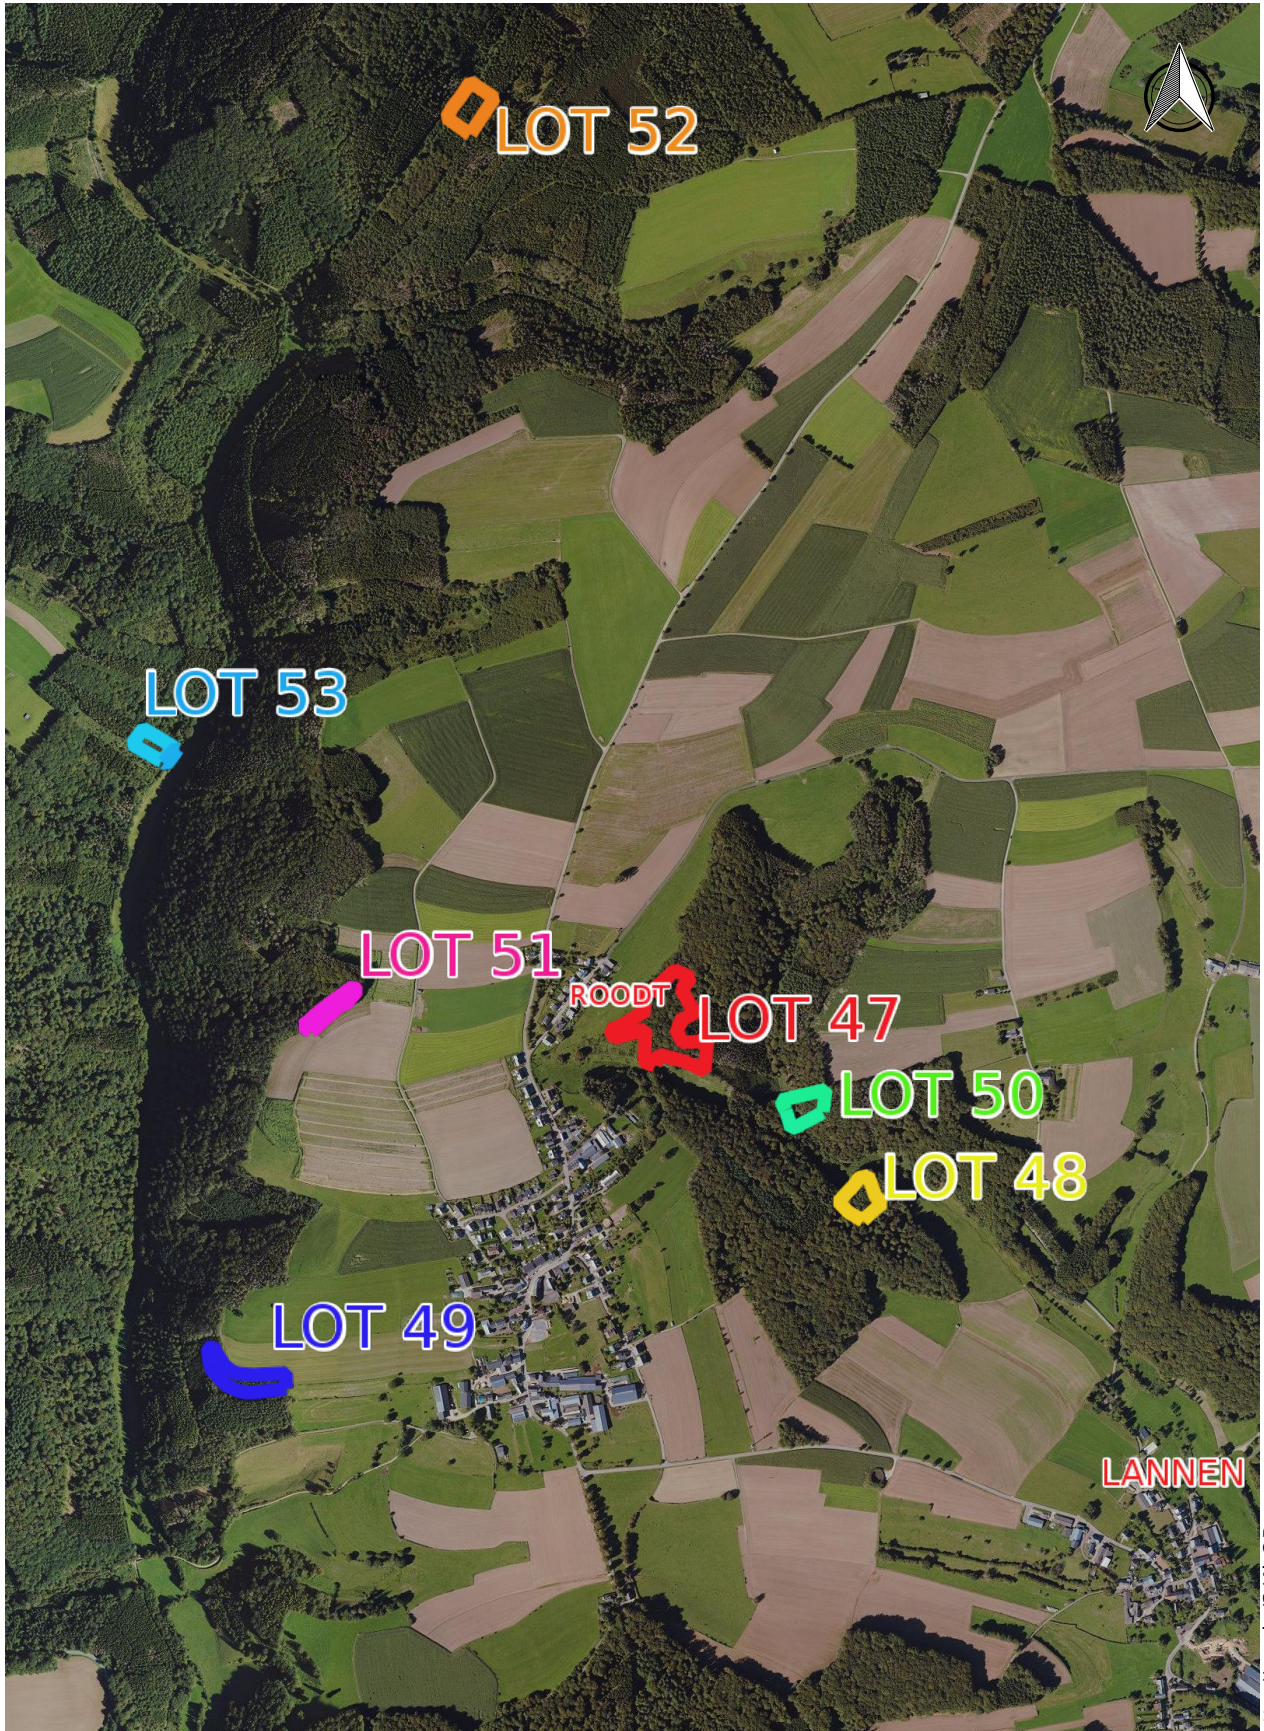

Echelle approximative 1:10000

0 100 200 300m

<http://g-o.lu/3/Pumk>

Date d'impression: 13/03/2025 16:01

www.geoportail.lu est un portail d'accès aux informations géolocalisées, données et services qui sont mis à disposition par les administrations publiques luxembourgeoises. Responsabilité: Malgré la grande attention qu'elles portent à la justesse des informations diffusées sur ce site, les autorités ne peuvent endosser aucune responsabilité quant à la fidélité, à l'exactitude, à l'actualité, à la fiabilité et à l'intégralité de ces informations. Information dépourvue de foi publique.
Droits d'auteur: Administration du Cadastre et de la Topographie. <http://g-o.lu/copyright>

Echelle approximative 1:5000

<http://g-o.lu/3/4lrP>

Date d'impression: 13/03/2025 17:27

<http://g-o.lu/3/4bQR>

www.geoportail.lu est un portail d'accès aux informations géolocalisées, données et services qui sont mis à disposition par les administrations publiques luxembourgeoises. Responsabilité: Malgré la grande attention qu'elles portent à la justesse des informations diffusées sur ce site, les autorités ne peuvent endosser aucune responsabilité quant à la fidélité, à l'exactitude, à l'actualité, à la fiabilité et à l'intégralité de ces informations. Information dépourvue de foi publique. Droits d'auteur: Administration du Cadastre et de la Topographie. <http://g-o.lu/copyright>

Echelle approximative 1: 15000