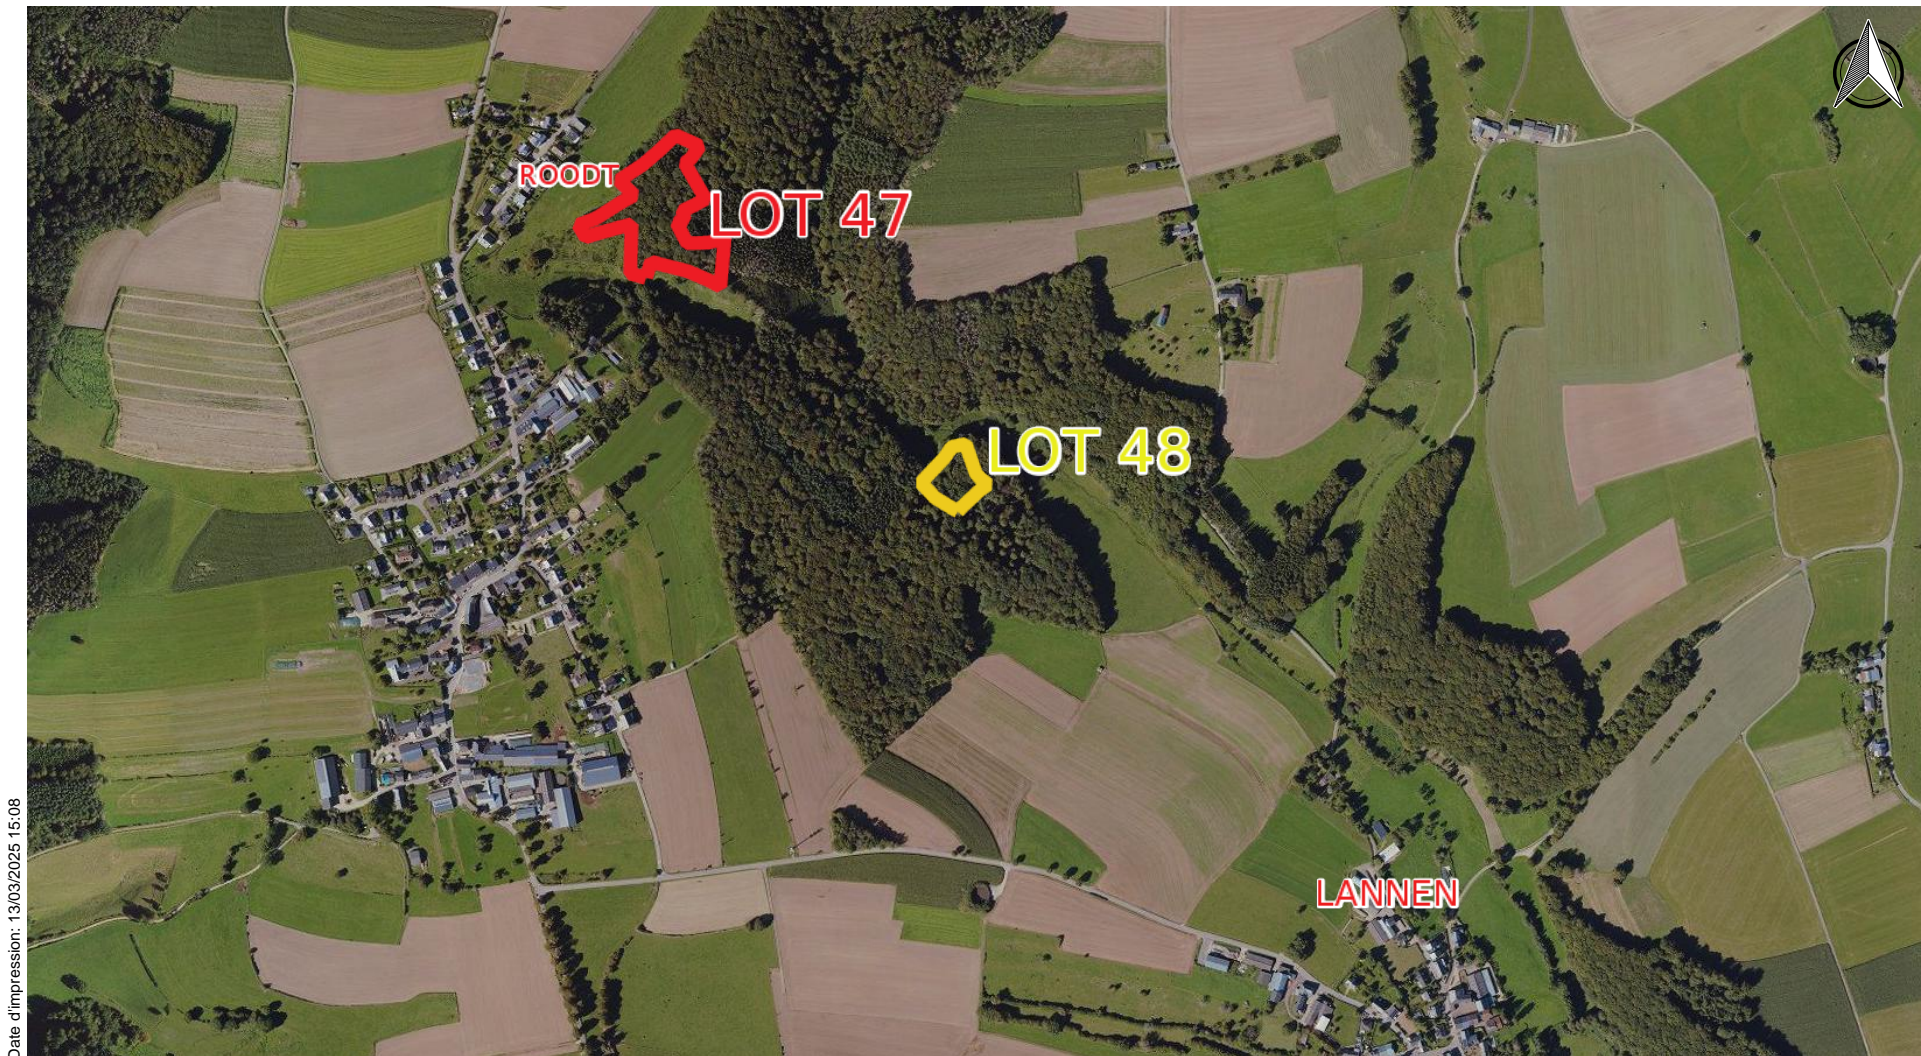

Echelle approximative 1:1500

<http://g-o.lu/3/sb3x>

Date d'impression: 13/03/2025 15:03

www.geoportail.lu est un portail d'accès aux informations géolocalisées, données et services qui sont mis à disposition par les administrations publiques luxembourgeoises. Responsabilité: Malgré la grande attention qu'elles portent à la justesse des informations diffusées sur ce site, les autorités ne peuvent endosser aucune responsabilité quant à la fidélité, à l'exactitude, à l'actualité, à la fiabilité et à l'intégralité de ces informations. Information dépourvue de foi publique.
Droits d'auteur: Administration du Cadastre et de la Topographie. <http://g-o.lu/copyright>

Echelle approximative 1:1500

<http://g-o.lu/3/gMJ4>

Date d'impression: 13/03/2025 15:08

www.geoportail.lu est un portail d'accès aux informations géolocalisées, données et services qui sont mis à disposition par les administrations publiques luxembourgeoises. Responsabilité: Malgré la grande attention qu'elles portent à la justesse des informations diffusées sur ce site, les autorités ne peuvent endosser aucune responsabilité quant à la fidélité, à l'exactitude, à l'actualité, à la fiabilité et à l'intégralité de ces informations. Information dépourvue de foi publique.
Droits d'auteur: Administration du Cadastre et de la Topographie. <http://g-o.lu/copyright>