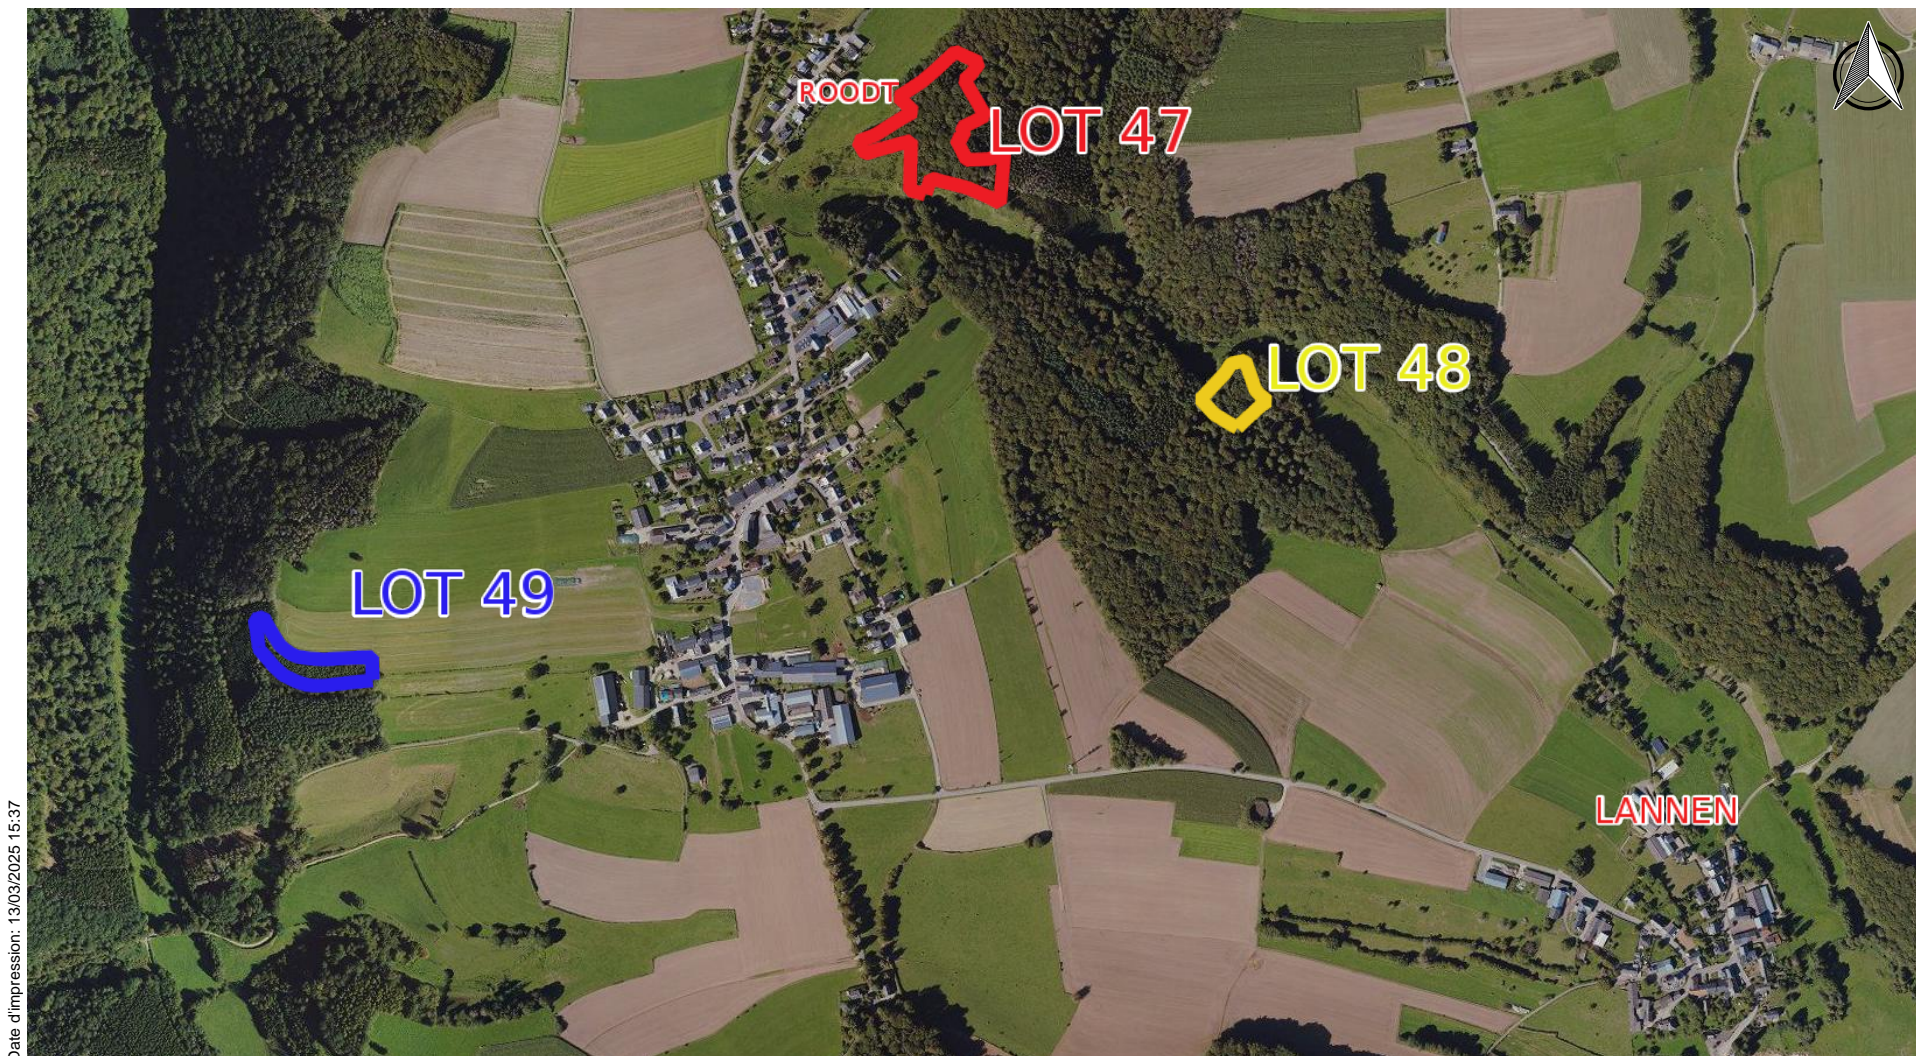

Date d'impression: 13/03/2025 15:34

www.geoportail.lu est un portail d'accès aux informations géolocalisées, données et services qui sont mis à disposition par les administrations publiques luxembourgeoises. Responsabilité: Malgré la grande attention qu'elles portent à la justesse des informations diffusées sur ce site, les autorités ne peuvent endosser aucune responsabilité quant à la fidélité, à l'exactitude, à l'actualité, à la fiabilité et à l'intégralité de ces informations. Information dépourvue de foi publique.  
Droits d'auteur: Administration du Cadastre et de la Topographie. <http://g-o.lu/copyright>

Echelle approximative 1:2500

<http://g-o.lu/3/n3uD>

Date d'impression: 13/03/2025 15:37

www.geoportail.lu est un portail d'accès aux informations géolocalisées, données et services qui sont mis à disposition par les administrations publiques luxembourgeoises. Responsabilité: Malgré la grande attention qu'elles portent à la justesse des informations diffusées sur ce site, les autorités ne peuvent endosser aucune responsabilité quant à la fidélité, à l'exactitude, à l'actualité, à la fiabilité et à l'intégralité de ces informations. Information dépourvue de foi publique.  
Droits d'auteur: Administration du Cadastre et de la Topographie. <http://g-o.lu/copyright>

Echelle approximative 1:10000

0 100 200 300m

<http://g-o.lu/3/Z6Xy>