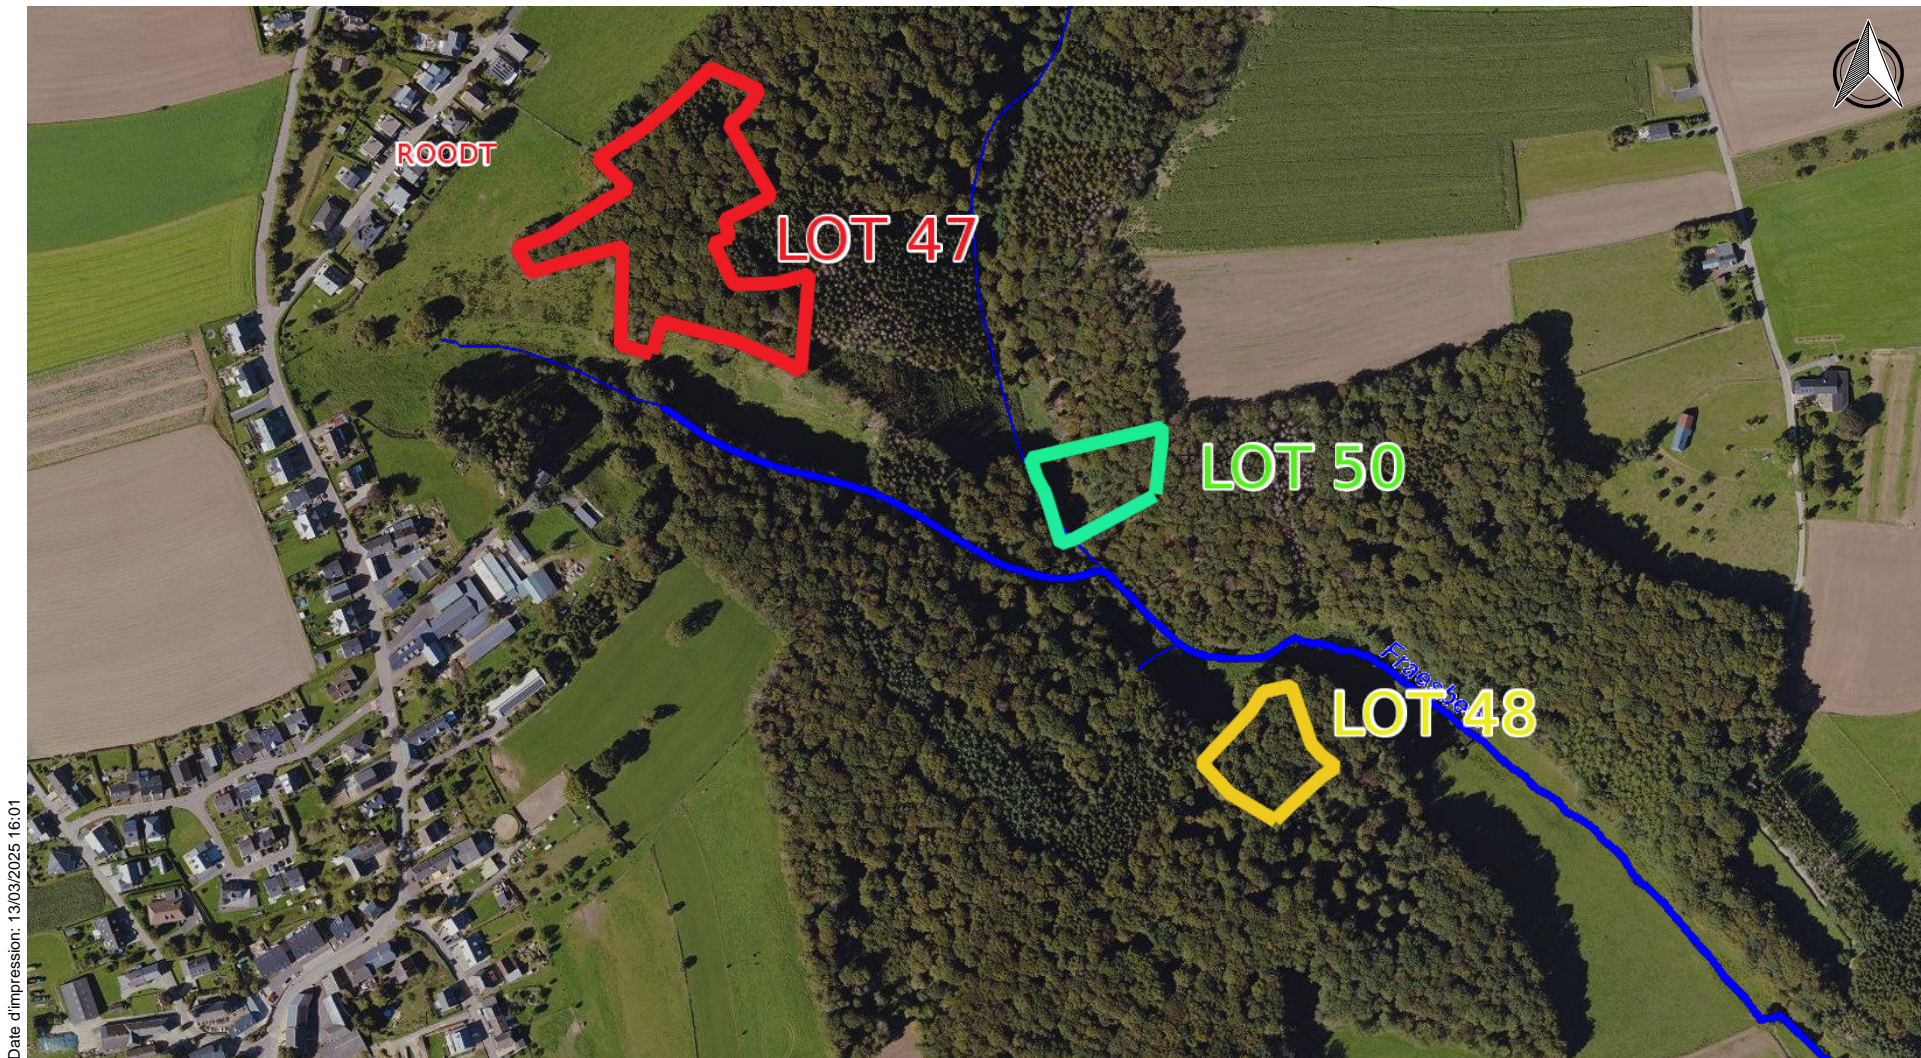

Echelle approximative 1:1500

<http://g-o.lu/3/kWq3>

Date d'impression: 13/03/2025 16:00

www.geoportail.lu est un portail d'accès aux informations géolocalisées, données et services qui sont mis à disposition par les administrations publiques luxembourgeoises. Responsabilité: Malgré la grande attention qu'elles portent à la justesse des informations diffusées sur ce site, les autorités ne peuvent endosser aucune responsabilité quant à la fidélité, à l'exactitude, à l'actualité, à la fiabilité et à l'intégralité de ces informations. Information dépourvue de foi publique.  
Droits d'auteur: Administration du Cadastre et de la Topographie. <http://g-o.lu/copyright>

Echelle approximative 1:1500

<http://g-o.lu/3/WKZF>

Date d'impression: 13/03/2025 16:01

www.geoportail.lu est un portail d'accès aux informations géolocalisées, données et services qui sont mis à disposition par les administrations publiques luxembourgeoises. Responsabilité: Malgré la grande attention qu'elles portent à la justesse des informations diffusées sur ce site, les autorités ne peuvent endosser aucune responsabilité quant à la fidélité, à l'exactitude, à l'actualité, à la fiabilité et à l'intégralité de ces informations. Information dépourvue de foi publique.  
Droits d'auteur: Administration du Cadastre et de la Topographie. <http://g-o.lu/copyright>

Echelle approximative 1: 15000

0 200 400 600m