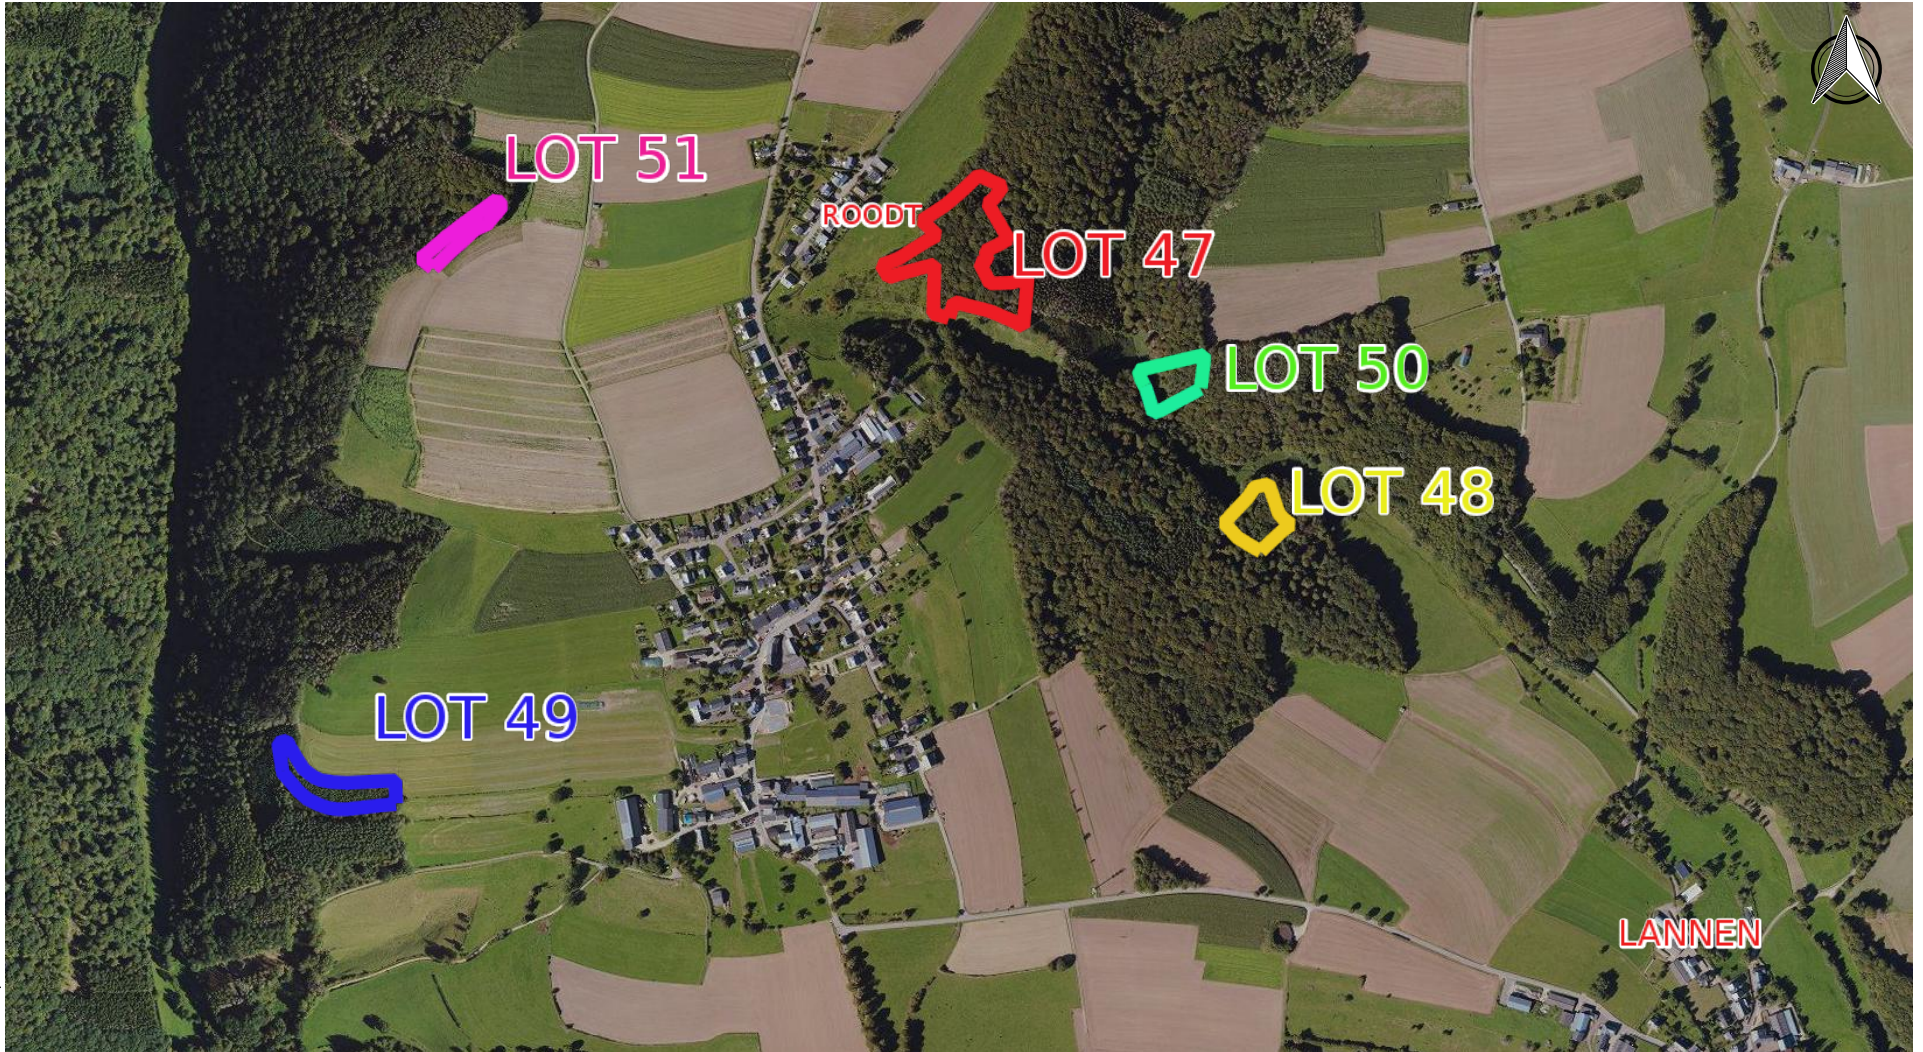

Echelle approximative 1:1500

<http://g-o.lu/3/fe6d>

Date d'impression: 13/03/2025 16:24

www.geoportail.lu est un portail d'accès aux informations géolocalisées, données et services qui sont mis à disposition par les administrations publiques luxembourgeoises. Responsabilité: Malgré la grande attention qu'elles portent à la justesse des informations diffusées sur ce site, les autorités ne peuvent endosser aucune responsabilité quant à la fidélité, à l'exactitude, à l'actualité, à la fiabilité et à l'intégralité de ces informations. Information dépourvue de foi publique.
Droits d'auteur: Administration du Cadastre et de la Topographie. <http://g-o.lu/copyright>

Echelle approximative 1:1500

<http://g-o.lu/3/KZ1g>

Date d'impression: 13/03/2025 16:25

www.geoportail.lu est un portail d'accès aux informations géolocalisées, données et services qui sont mis à disposition par les administrations publiques luxembourgeoises. Responsabilité: Malgré la grande attention qu'elles portent à la justesse des informations diffusées sur ce site, les autorités ne peuvent endosser aucune responsabilité quant à la fidélité, à l'exactitude, à l'actualité, à la fiabilité et à l'intégralité de ces informations. Information dépourvue de foi publique.
Droits d'auteur: Administration du Cadastre et de la Topographie. <http://g-o.lu/copyright>

Echelle approximative 1:10000

<http://g-o.lu/3/IWfq>