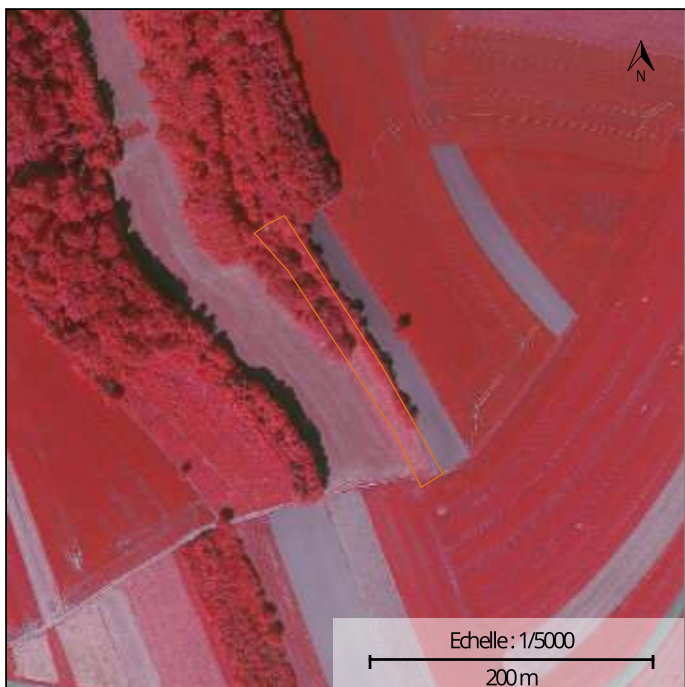

### PARCELLE FORESTIÈRE

Parcelle : LOT 54

Superficie approximative : 0,39 ha

### PROPRIÉTAIRE(S)

Echelle: 1/5000

200m

[maProprieteForestiere.be](http://maProprieteForestiere.be)

Edité le 14/03/2025

Interreg  
Grande Région | Großregion  
RegioWood II

Photographie aérienne infrarouge (SPW)