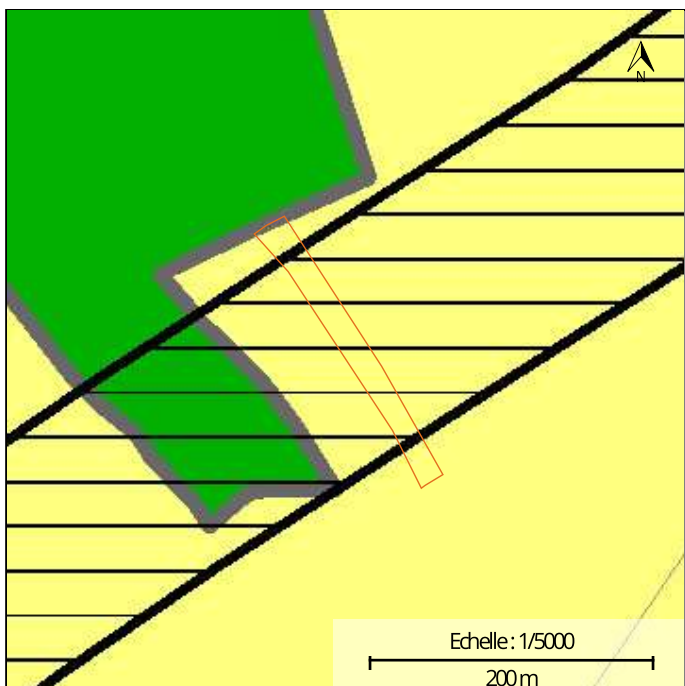

Plan de secteur