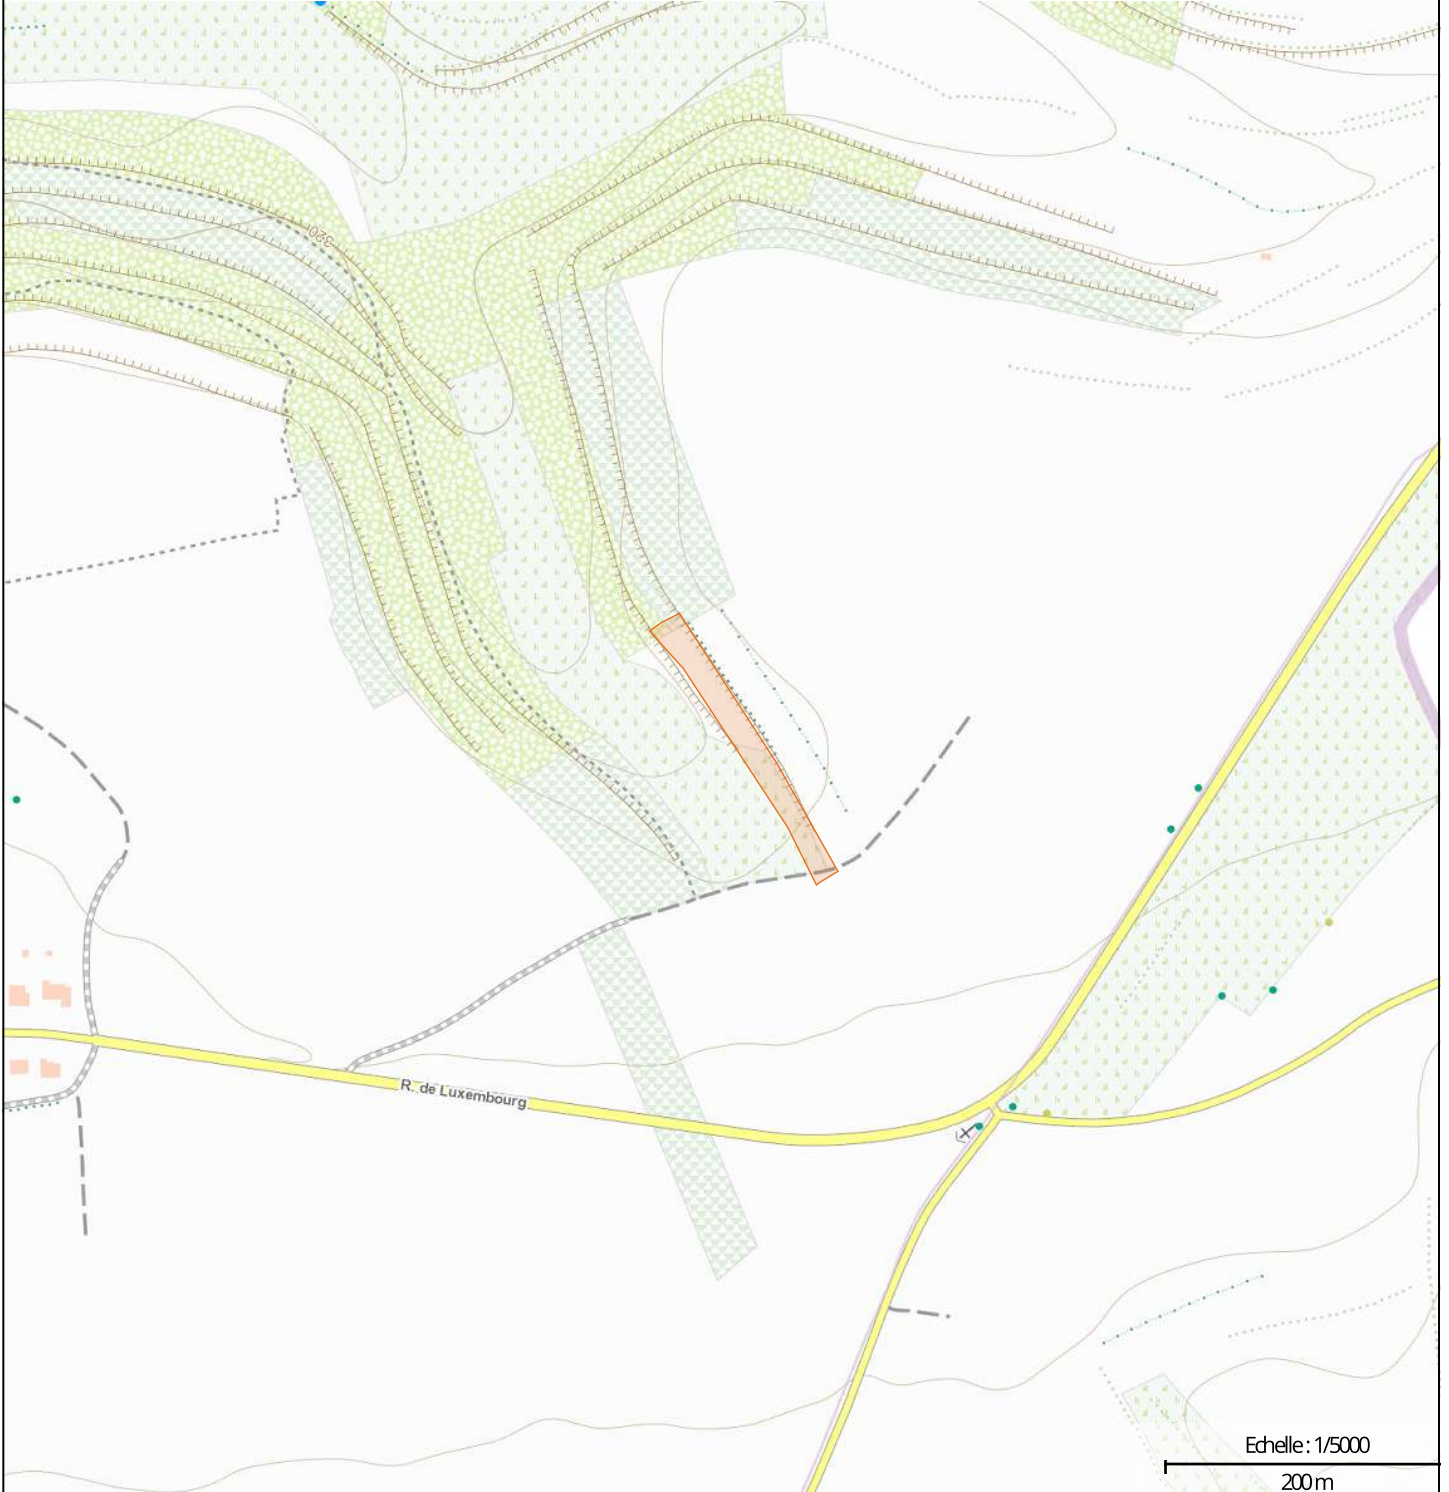

### LOCALISATION

Commune : Messancy

Coordonnées : Lat 49°35'43" Lon 5°50'30"

Lieu-dit : auf dem Kallenberg

### PARCELLE FORESTIÈRE

Parcelle : LOT 54

Superficie approximative : 0,39 ha

### PROPRIÉTAIRE(S)

Echelle: 1/5000

200m

[maProprieteForestiere.be](http://maProprieteForestiere.be)

Edité le 14/03/2025

Interreg  
Grande Région | Großregion  
RegioWood II

Photographie aérienne infrarouge (SPW)

# Géoportail de la Wallonie

LOT 54 - GPS: Long 5,84229 - Lat 49,59460