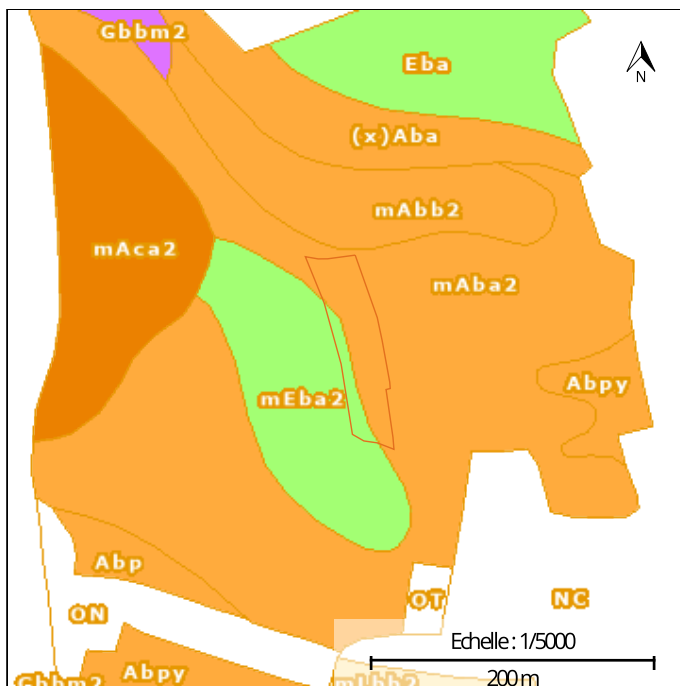

LOCALISATION

Commune : Messancy

Coordonnées : Lat 49°35'34" Lon 5°48'42"

Lieu-dit : Auf der Schantz

PARCELLE FORESTIÈRE

Parcelle : LOT 55

Superficie approximative : 0,43 ha

PROPRIÉTAIRE(S)

Photographie aérienne infrarouge (SPW)

Natura 2000

Plan de secteur

Types de sols

INFORMATIONS SUPPLÉMENTAIRES

RÉGION BIOCLIMATIQUE : Basse Lorraine

TYPES DE SOLS :

CODE	DESCRIPTION
mAba2	Sols limoneux à drainage naturel favorable
mEba2	Sols argileux à drainage naturel favorable à imparfait

NATURA 2000 : Non concernée

Wallonie

Géoportail de la Wallonie

LOT 55- GPS: Long 5,81169 - Lat 49,59242

1:500

30m

SPW (2023) | © SPF Finances, IGN, SPW | SPW

Wallonie

Géoportail de la Wallonie

LOT 55- GPS: Long 5,81169 - Lat 49,59242

1: 500

30 m

SPW (2023) | © SPF Finances, IGN, SPW

Wallonie

Géoportail de la Wallonie

LOT 55- GPS: Long 5,81169 - Lat 49,59242