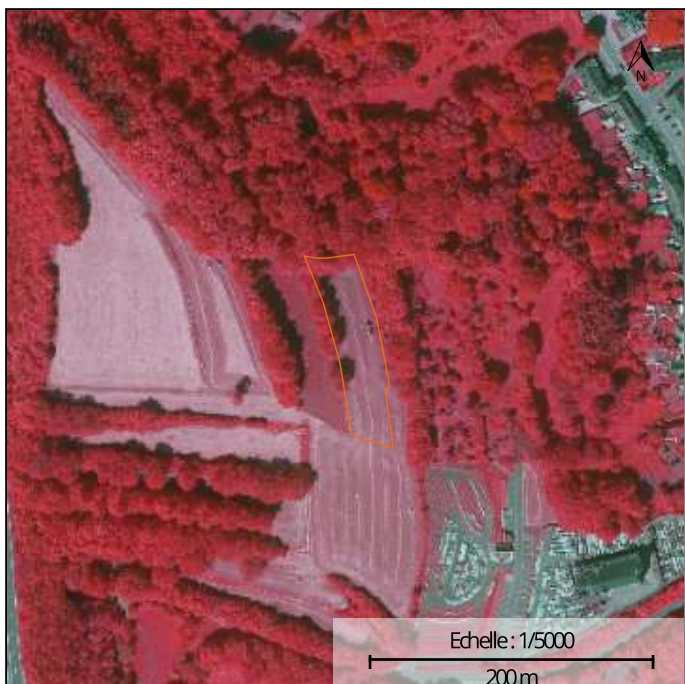

LOCALISATION

Commune : Messancy

Coordonnées : Lat 49°35'34" Lon 5°48'42"

Lieu-dit : Auf der Schantz

PARCELLE FORESTIÈRE

Parcelle : LOT 55

Superficie approximative : 0,43 ha

PROPRIÉTAIRE(S)

Photographie aérienne infrarouge (SPW)

Natura 2000

Plan de secteur

Types de sols

INFORMATIONS SUPPLÉMENTAIRES

RÉGION BIOCLIMATIQUE : Basse Lorraine

TYPES DE SOLS :

CODE	DESCRIPTION
mAba2	Sols limoneux à drainage naturel favorable
mEba2	Sols argileux à drainage naturel favorable à imparfait