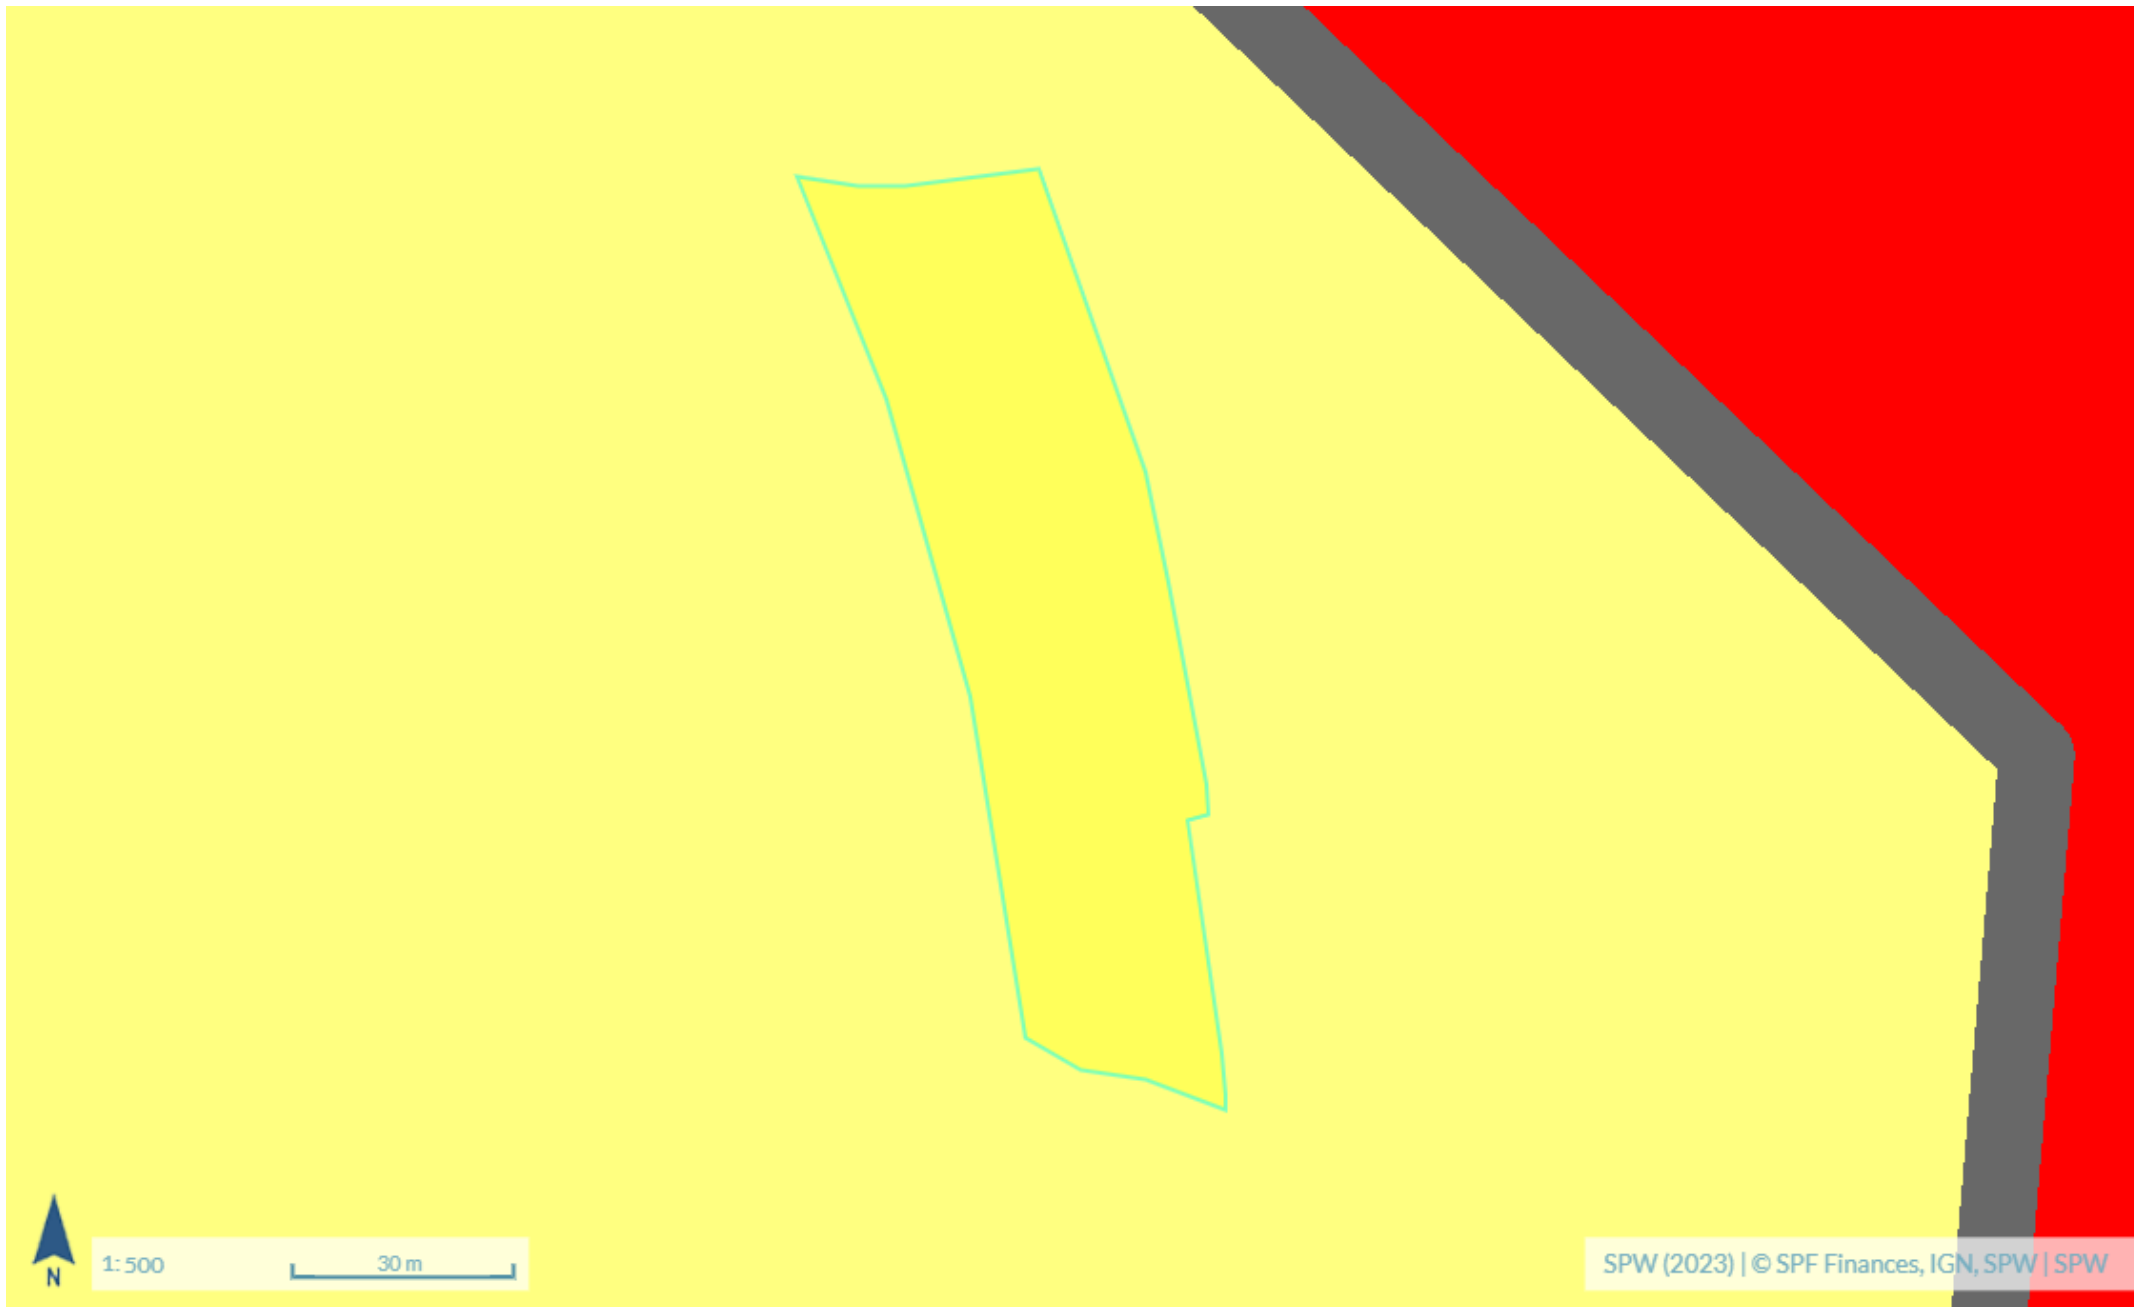

LOCALISATION

Commune : Messancy

Coordonnées : Lat 49°35'34" Lon 5°48'42"

Lieu-dit : Auf der Schantz

PARCELLE FORESTIÈRE

Parcelle : LOT 55

Superficie approximative : 0,43 ha

PROPRIÉTAIRE(S)

Photographie aérienne infrarouge (SPW)

Natura 2000

Plan de secteur

Types de sols

INFORMATIONS SUPPLÉMENTAIRES

RÉGION BIOCLIMATIQUE : Basse Lorraine

TYPES DE SOLS :

CODE	DESCRIPTION
mAba2	Sols limoneux à drainage naturel favorable
mEba2	Sols argileux à drainage naturel favorable à imparfait

NATURA 2000 : Non concernée

Wallonie

Géoportail de la Wallonie

LOT 55- GPS: Long 5,81169 - Lat 49,59242

1:500

30m

SPW (2023) | © SPF Finances, IGN, SPW | SPW

Wallonie

Géoportail de la Wallonie

LOT 55- GPS: Long 5,81169 - Lat 49,59242

1: 500

30 m

SPW (2023) | © SPF Finances, IGN, SPW

Wallonie

Géoportail de la Wallonie

LOT 55- GPS: Long 5,81169 - Lat 49,59242