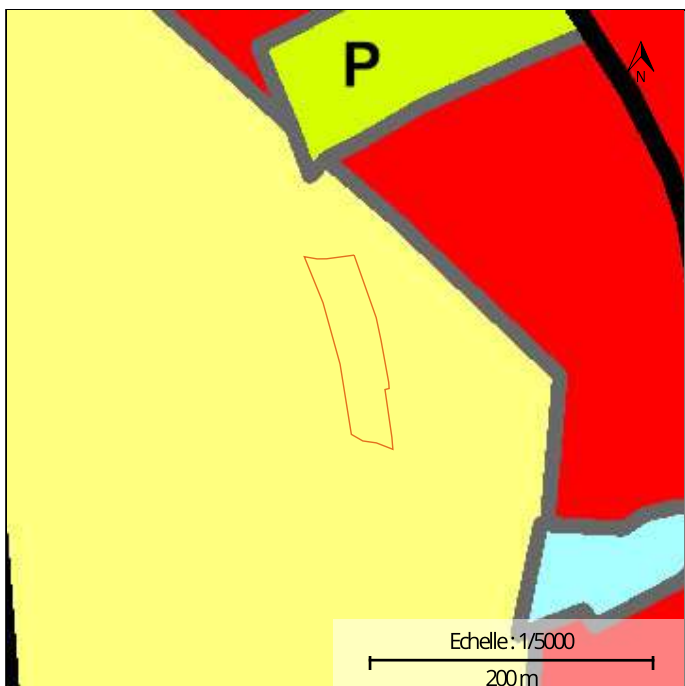

LOCALISATION

Commune : Messancy

Coordonnées : Lat 49°35'34" Lon 5°48'42"

Lieu-dit : Auf der Schantz

PARCELLE FORESTIÈRE

Parcelle : LOT 55

Superficie approximative : 0,43 ha

PROPRIÉTAIRE(S)

Photographie aérienne infrarouge (SPW)

Natura 2000

Plan de secteur

Types de sols

INFORMATIONS SUPPLÉMENTAIRES

RÉGION BIOCLIMATIQUE : Basse Lorraine

TYPES DE SOLS :

CODE	DESCRIPTION
mAba2	Sols limoneux à drainage naturel favorable
mEba2	Sols argileux à drainage naturel favorable à imparfait

NATURA 2000 : Non concernée

Wallonie

Géoportail de la Wallonie

LOT 55- GPS: Long 5,81169 - Lat 49,59242

1:500

30m

SPW (2023) | © SPF Finances, IGN, SPW | SPW

Wallonie

Géoportail de la Wallonie

LOT 55- GPS: Long 5,81169 - Lat 49,59242

1: 500

30 m

SPW (2023) | © SPF Finances, IGN, SPW

Wallonie

Géoportail de la Wallonie

LOT 55- GPS: Long 5,81169 - Lat 49,59242