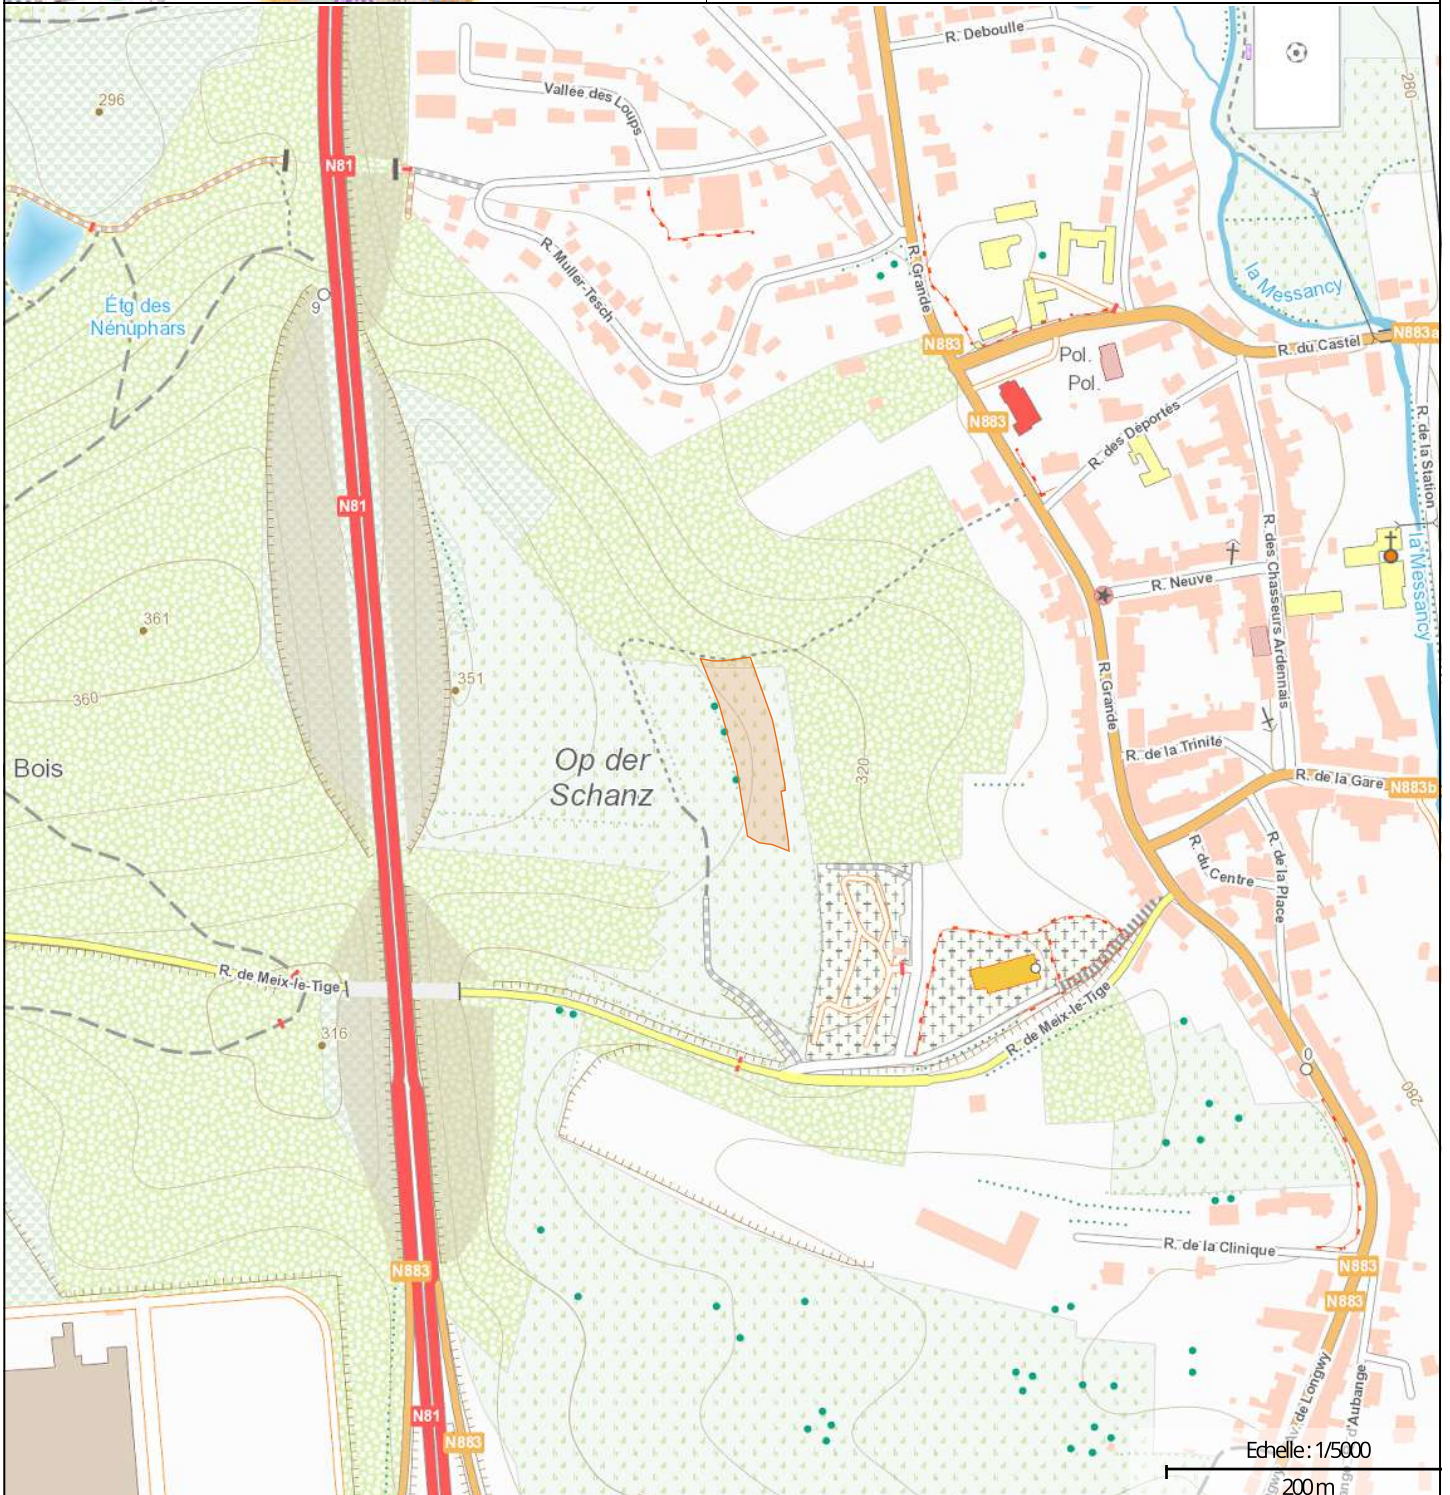

LOCALISATION

Commune : Messancy

Coordonnées : Lat 49°35'34" Lon 5°48'42"

Lieu-dit : Auf der Schantz

PARCELLE FORESTIÈRE

Parcelle : LOT 55

Superficie approximative : 0,43 ha

PROPRIÉTAIRE(S)

Photographie aérienne infrarouge (SPW)

Natura 2000

Plan de secteur

Types de sols

INFORMATIONS SUPPLÉMENTAIRES

RÉGION BIOCLIMATIQUE : Basse Lorraine

TYPES DE SOLS :

CODE	DESCRIPTION
mAba2	Sols limoneux à drainage naturel favorable
mEba2	Sols argileux à drainage naturel favorable à imparfait

NATURA 2000 : Non concernée

Wallonie

Géoportail de la Wallonie

LOT 55- GPS: Long 5,81169 - Lat 49,59242

1:500

30m

SPW (2023) | © SPF Finances, IGN, SPW | SPW

Wallonie

Géoportail de la Wallonie

LOT 55- GPS: Long 5,81169 - Lat 49,59242

1: 500

30 m

SPW (2023) | © SPF Finances, IGN, SPW

Wallonie

Géoportail de la Wallonie

LOT 55- GPS: Long 5,81169 - Lat 49,59242