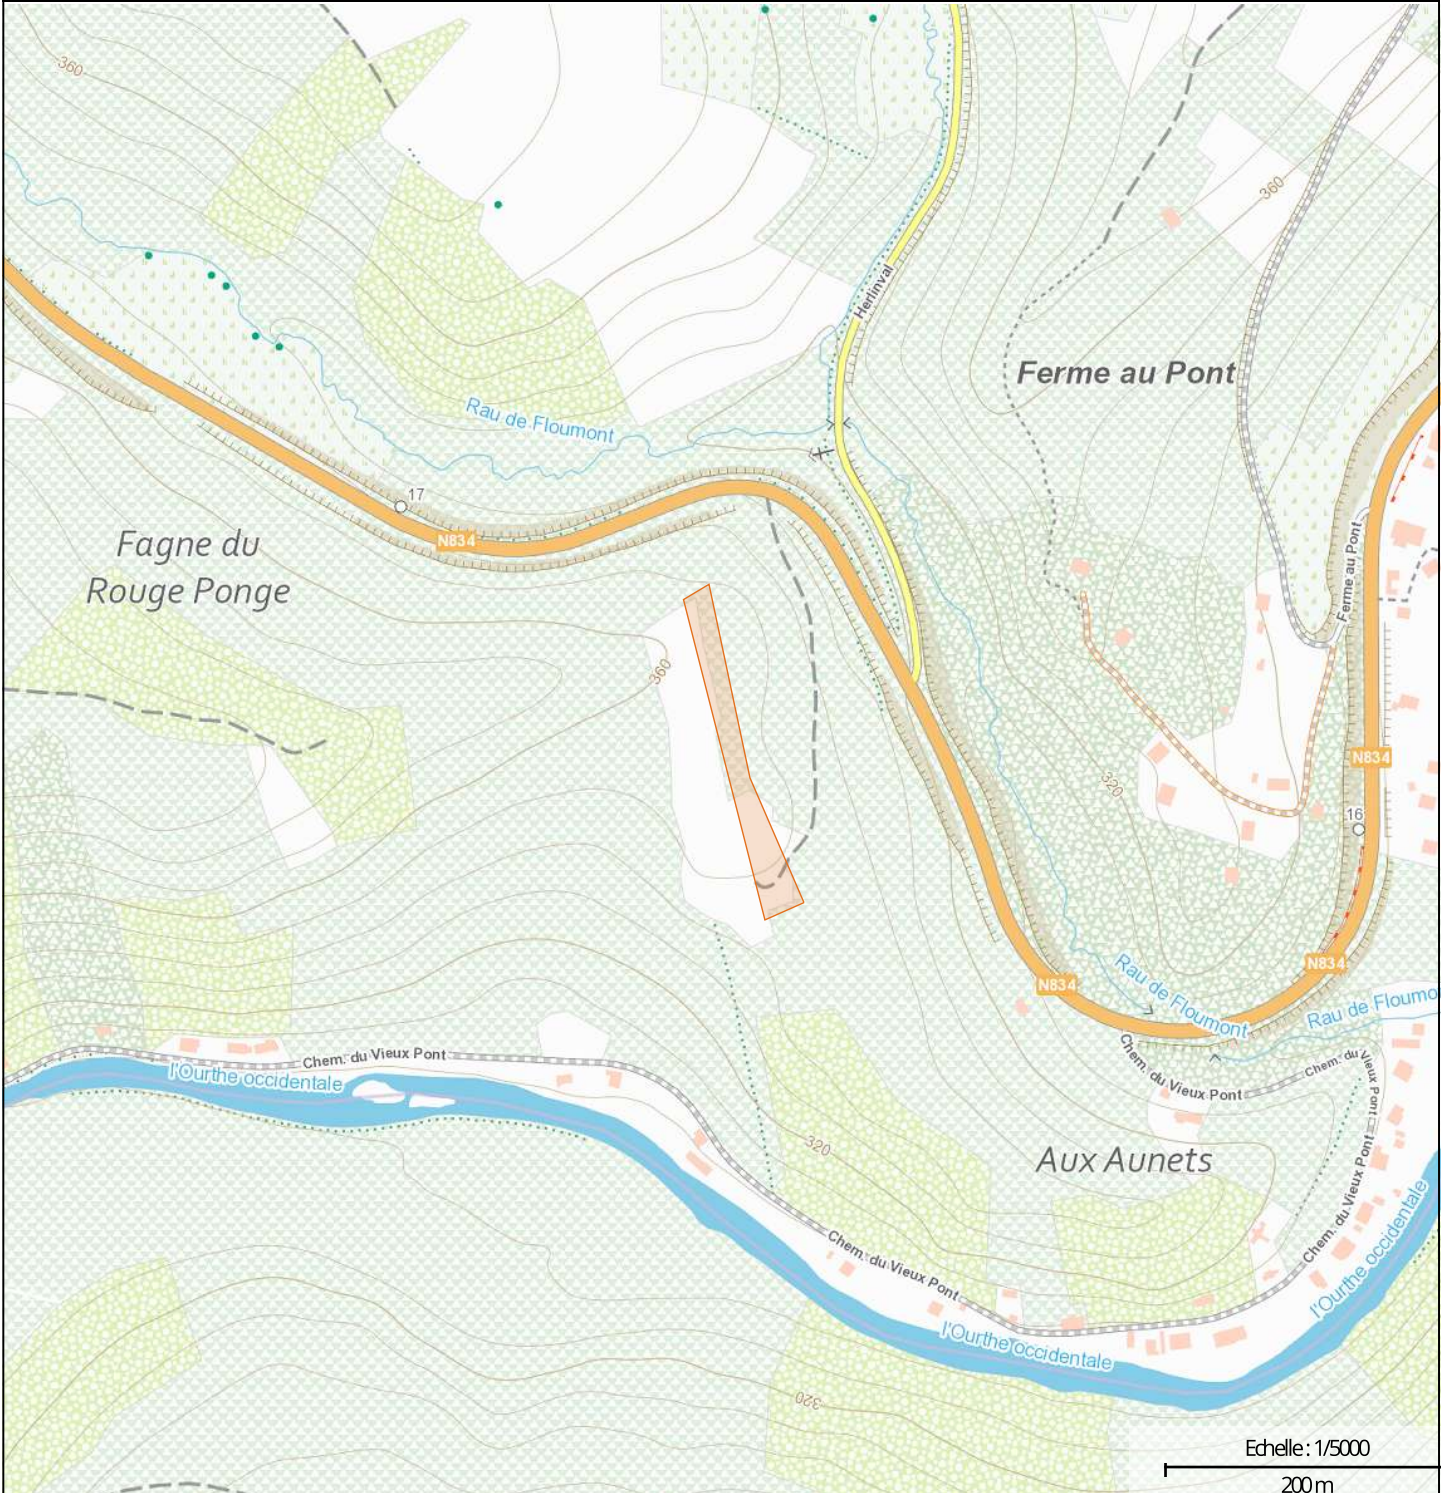

LOCALISATION

Commune : La Roche-en-Ardenne

Coordonnées : Lat 50°6'16" Lon 5°38'21"

Lieu-dit :

PARCELLE FORESTIÈRE

Parcelle : LOT 57

Superficie approximative : 0,44 ha

PROPRIÉTAIRE(S)

Photographie aérienne infrarouge (SPW)

Natura 2000

Plan de secteur

Types de sols

INFORMATIONS SUPPLÉMENTAIRES

RÉGION BIOCLIMATIQUE : Basse et moyenne Ardenne

TYPES DE SOLS :

CODE	DESCRIPTION
Gbbfi2	Sols limono-caillouteux à charge schisto-phylladeuse et à drainage naturel quasi-exclusivement favorable
GbbfiU	Sols limono-caillouteux à charge schisto-phylladeuse et à drainage naturel quasi-exclusivement favorable

NATURA 2000 : Non concernée

Géoportail de la Wallonie

LOT 57 - GPS: Long 5,63927 - Lat 50,10376

Wallonie

Géoportail de la Wallonie

LOT 57 - GPS: Long 5,63927 - Lat 50,10376