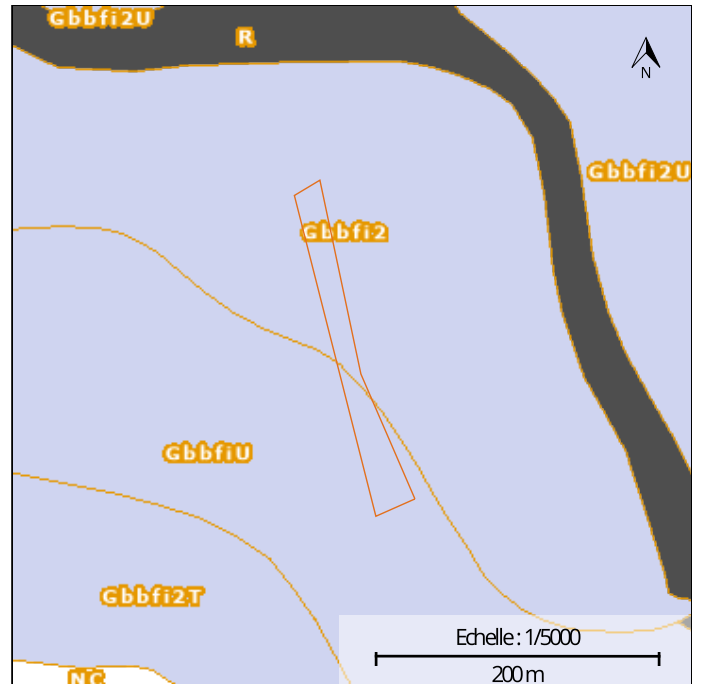

LOCALISATION

Commune : La Roche-en-Ardenne

Coordonnées : Lat 50°6'16" Lon 5°38'21"

Lieu-dit :

PARCELLE FORESTIÈRE

Parcelle : LOT 57

Superficie approximative : 0,44 ha

PROPRIÉTAIRE(S)

Photographie aérienne infrarouge (SPW)

Natura 2000

Plan de secteur

Types de sols

INFORMATIONS SUPPLÉMENTAIRES

RÉGION BIOCLIMATIQUE : Basse et moyenne Ardenne

TYPES DE SOLS :

CODE	DESCRIPTION
Gbbfi2	Sols limono-caillouteux à charge schisto-phylladeuse et à drainage naturel quasi-exclusivement favorable
GbbfiU	Sols limono-caillouteux à charge schisto-phylladeuse et à drainage naturel quasi-exclusivement favorable

NATURA 2000 : Non concernée

Géoportail de la Wallonie

LOT 57 - GPS: Long 5,63927 - Lat 50,10376

Wallonie

Géoportail de la Wallonie

LOT 57 - GPS: Long 5,63927 - Lat 50,10376