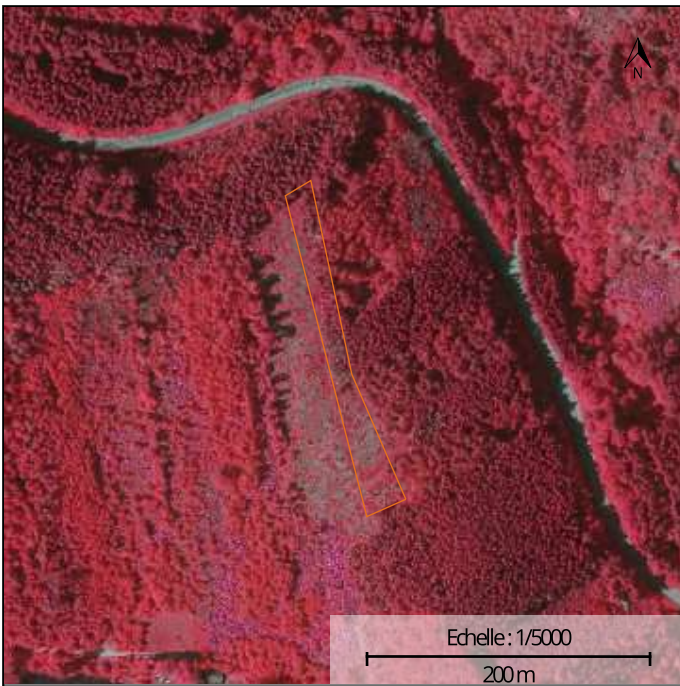

LOCALISATION

Commune : La Roche-en-Ardenne

Coordonnées : Lat 50°6'16" Lon 5°38'21"

Lieu-dit :

PARCELLE FORESTIÈRE

Parcelle : LOT 57

Superficie approximative : 0,44 ha

PROPRIÉTAIRE(S)

Photographie aérienne infrarouge (SPW)

Natura 2000

Plan de secteur

Types de sols

INFORMATIONS SUPPLÉMENTAIRES

RÉGION BIOCLIMATIQUE : Basse et moyenne Ardenne

TYPES DE SOLS :

CODE	DESCRIPTION
Gbbfi2	Sols limono-caillouteux à charge schisto-phylladeuse et à drainage naturel quasi-exclusivement favorable
GbbfiU	Sols limono-caillouteux à charge schisto-phylladeuse et à drainage naturel quasi-exclusivement favorable

NATURA 2000 : Non concernée

Géoportail de la Wallonie

LOT 57 - GPS: Long 5,63927 - Lat 50,10376

Wallonie

Géoportail de la Wallonie

LOT 57 - GPS: Long 5,63927 - Lat 50,10376