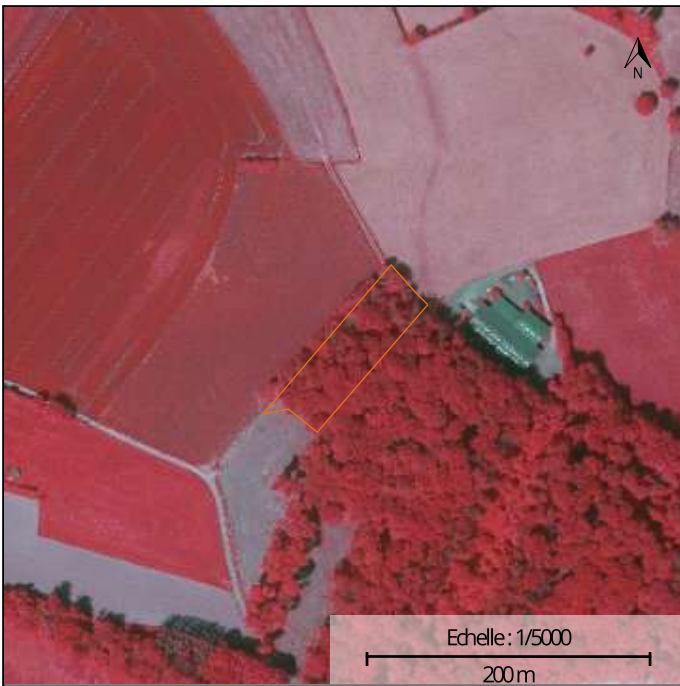

LOCALISATION

Commune : Messancy

Coordonnées : Lat 49°37'43" Lon 5°47'17"

Lieu-dit :

PARCELLE FORESTIÈRE

Parcelle : LOT 62

Superficie approximative : 0,43 ha

PROPRIÉTAIRE(S)

maProprieteForestiere.be

Edité le 28/03/2025

Interreg
Grande Région | Großregion
RegioWood II

Photographie aérienne infrarouge (SPW)

Natura 2000

Plan de secteur

Types de sols

INFORMATIONS SUPPLÉMENTAIRES

RÉGION BIOCLIMATIQUE : Basse Lorraine

TYPES DE SOLS :

CODE	DESCRIPTION
uAda2	Sols limoneux à drainage naturel modéré ou imparfait
Ecaym	Sols argileux à drainage naturel favorable à imparfait

NATURA 2000 : Non concernée