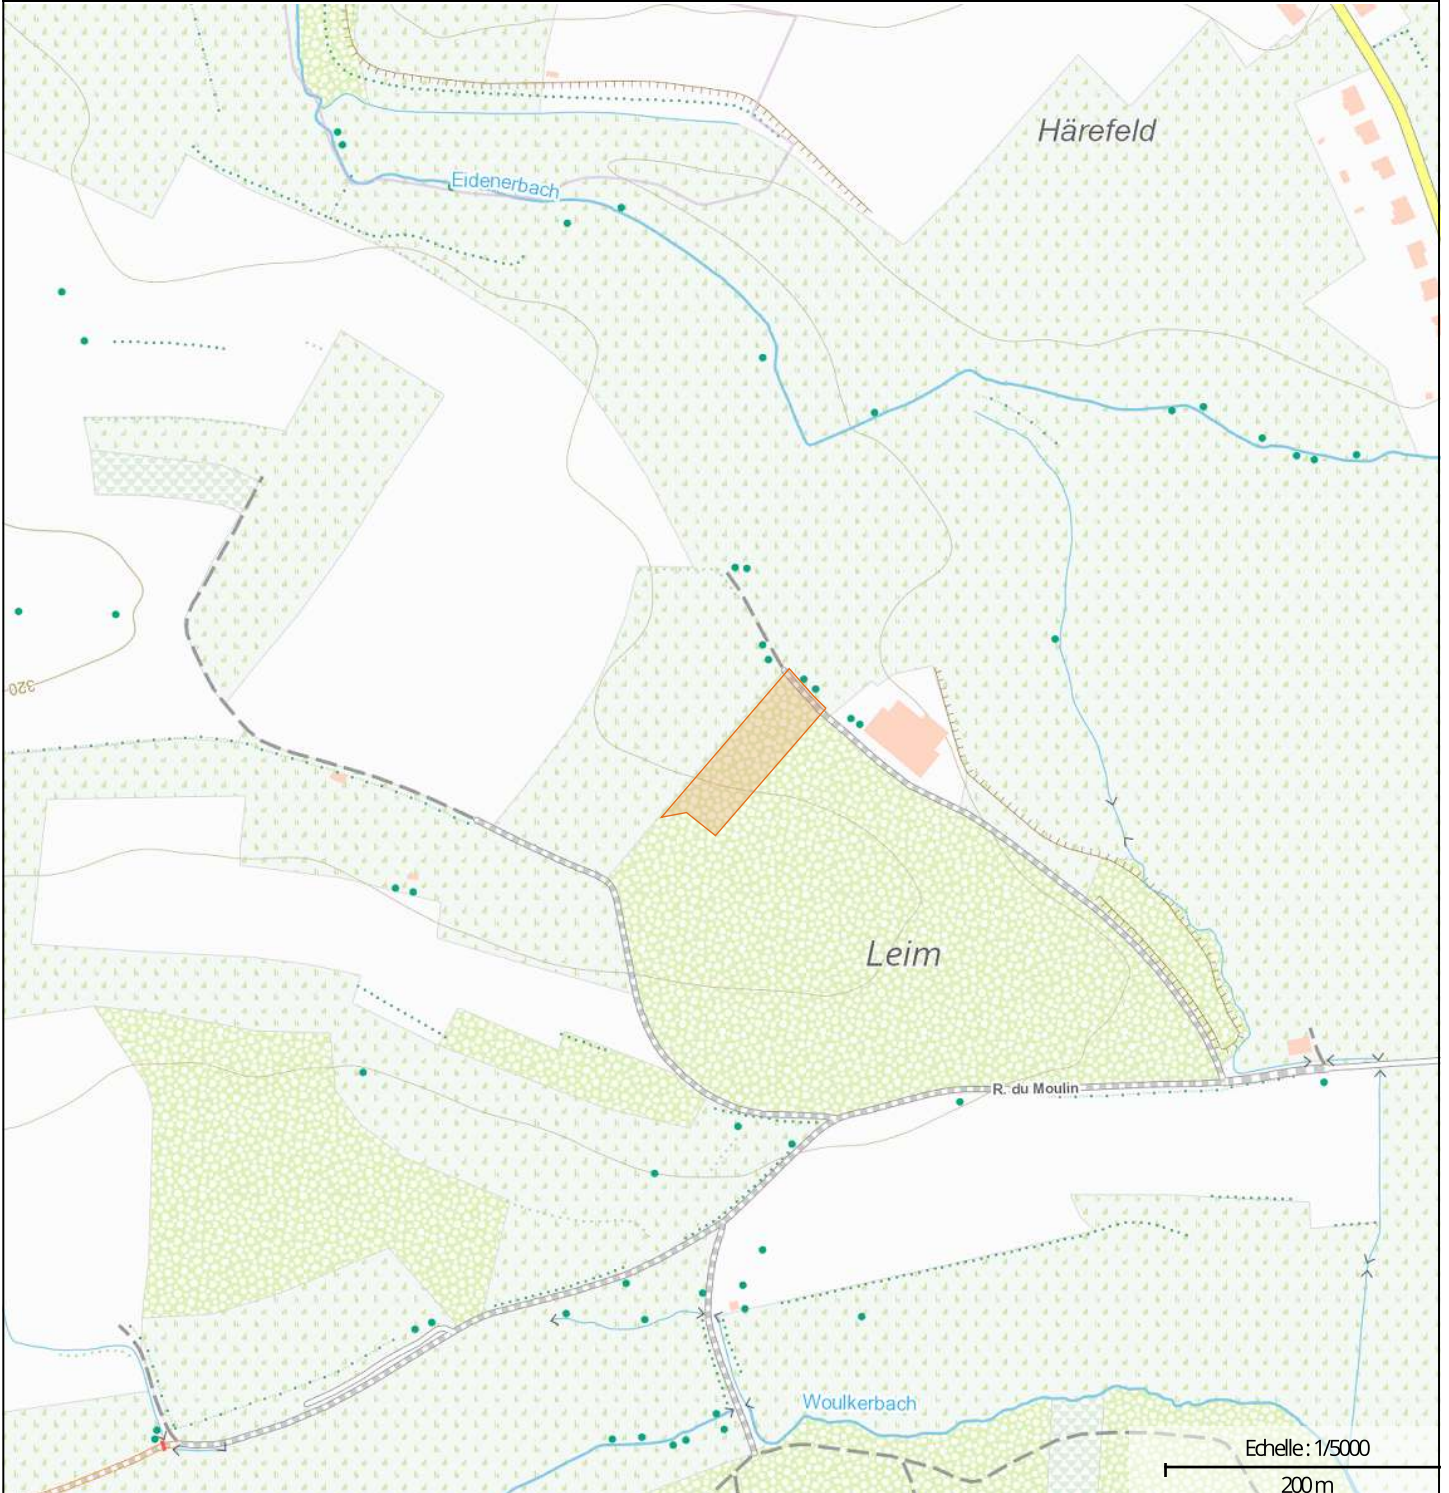

LOCALISATION

Commune : Messancy

Coordonnées : Lat 49°37'43" Lon 5°47'17"

Lieu-dit :

PARCELLE FORESTIÈRE

Parcelle : LOT 62

Superficie approximative : 0,43 ha

PROPRIÉTAIRE(S)

maProprieteForestiere.be

Edité le 28/03/2025

Interreg
Grande Région | Großregion
RegioWood II

Photographie aérienne infrarouge (SPW)

Natura 2000

Plan de secteur

Types de sols

INFORMATIONS SUPPLÉMENTAIRES

RÉGION BIOCLIMATIQUE : Basse Lorraine

TYPES DE SOLS :

CODE	DESCRIPTION
uAda2	Sols limoneux à drainage naturel modéré ou imparfait
Ecaym	Sols argileux à drainage naturel favorable à imparfait

NATURA 2000 : Non concernée

Wallonie

Géoportail de la Wallonie

LOT 62 - GPS: Long 5,788144- Lat 49,628693

Wallonie

Géoportail de la Wallonie

LOT 62 - GPS: Long 5,788144- Lat 49,628693