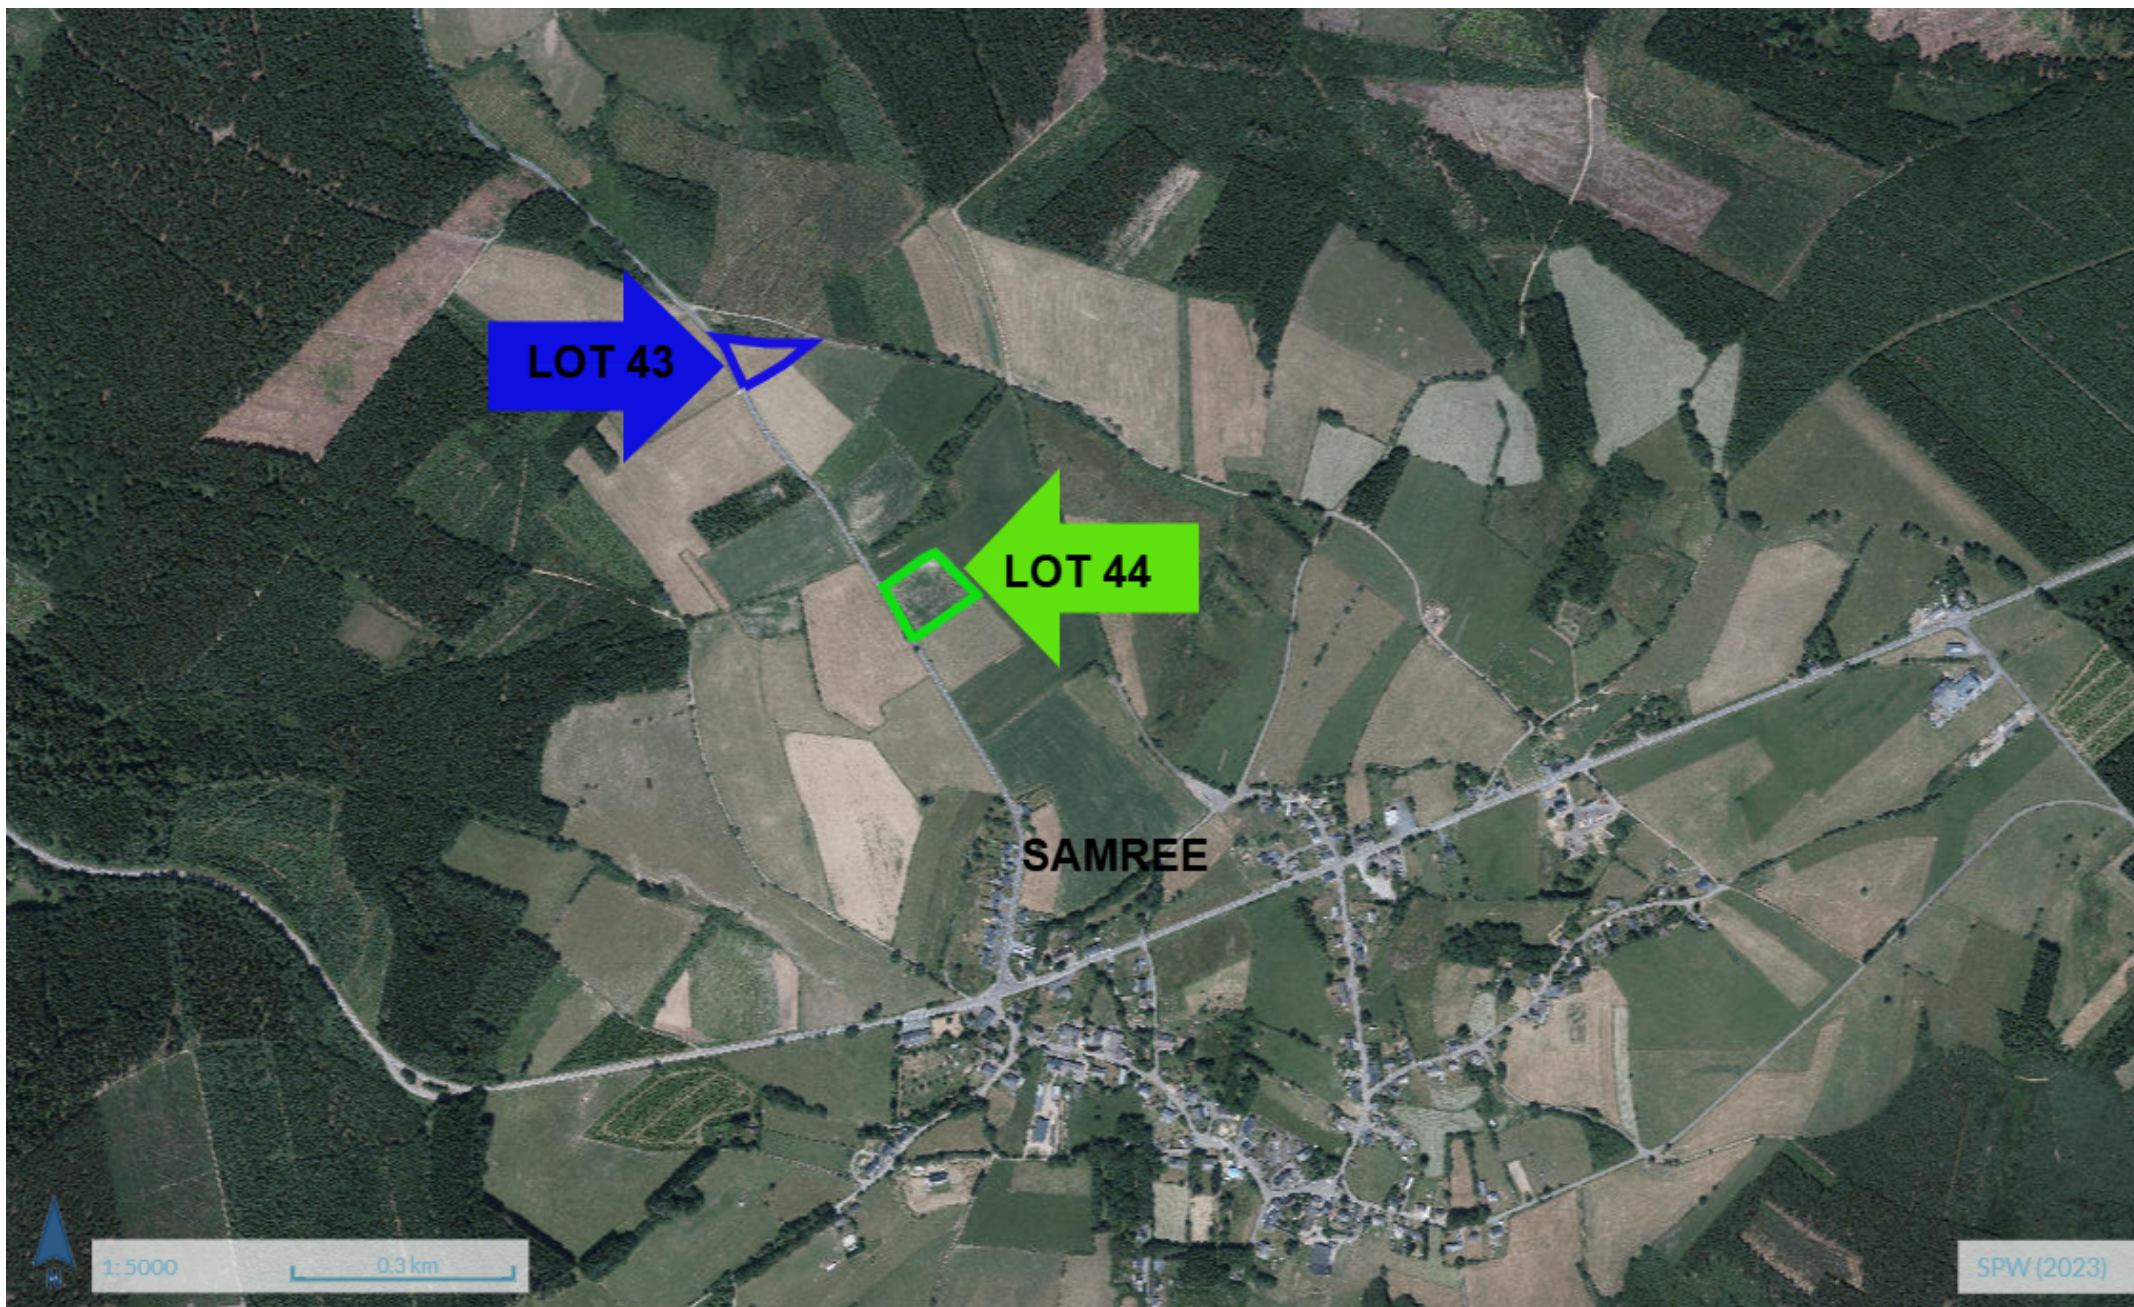

LOCALISATION

Commune : La Roche-en-Ardenne

Coordonnées : Lat 50°13'9" Lon 5°37'47"

Lieu-dit : Petite Wate

PARCELLE FORESTIÈRE

Parcelle : LOT 43

Superficie approximative : 0,41 ha

PROPRIÉTAIRE(S)

Photographie aérienne infrarouge (SPW)

Natura 2000

Plan de secteur

Types de sols

INFORMATIONS SUPPLÉMENTAIRES

RÉGION BIOCLIMATIQUE : Haute Ardenne

TYPES DE SOLS :

CODE	DESCRIPTION
Gbbr2	Sols limono-caillouteux à charge schisto-gréseuse ou gréseuse et à drainage naturel favorable
Gbbr3	Sols limono-caillouteux à charge schisto-gréseuse ou gréseuse et à drainage naturel favorable

NATURA 2000 : Non concernée

Wallonie

Géoportail de la Wallonie

LOT 43 ET 44

1:5000

0.3 km

SPW (2023)