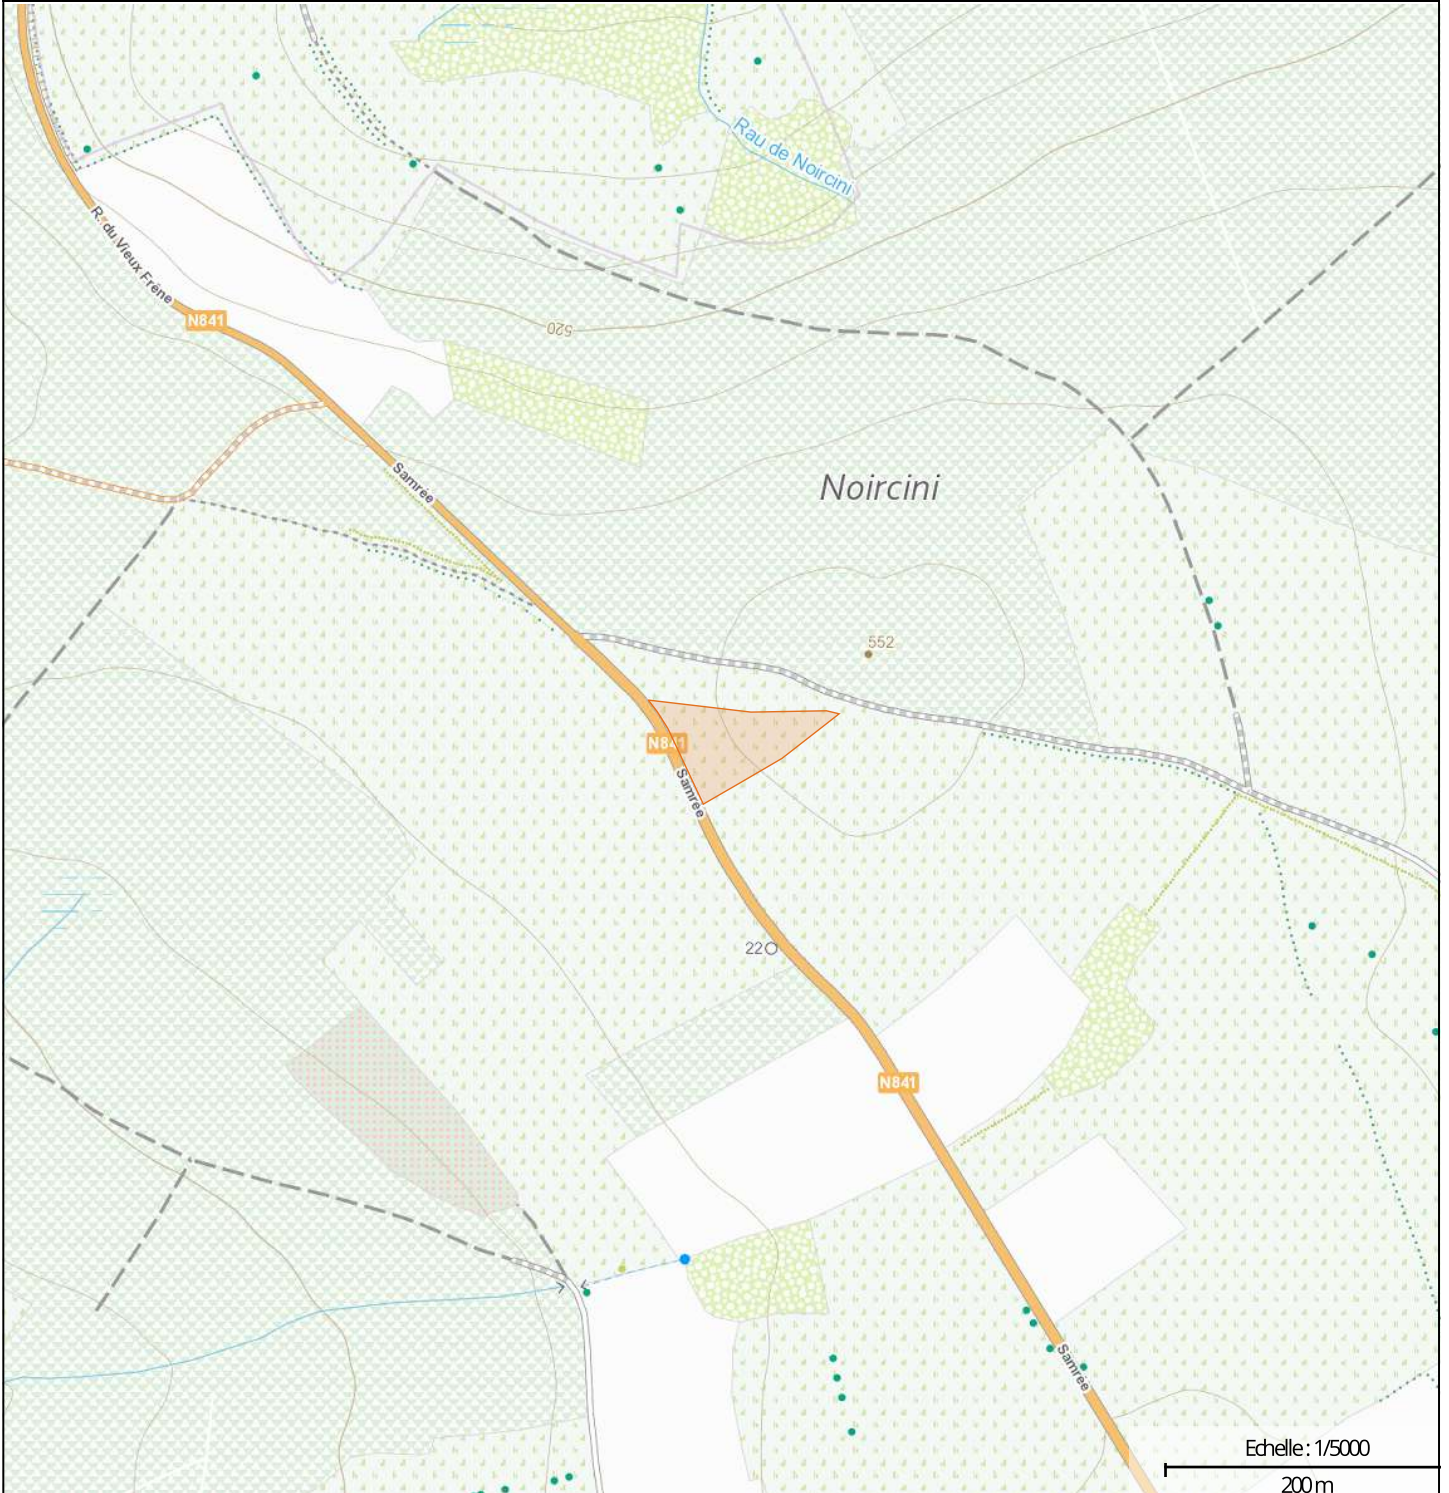

LOCALISATION

Commune : La Roche-en-Ardenne

Coordonnées : Lat 50°13'9" Lon 5°37'47"

Lieu-dit : Petite Wate

PARCELLE FORESTIÈRE

Parcelle : LOT 43

Superficie approximative : 0,41 ha

PROPRIÉTAIRE(S)

Photographie aérienne infrarouge (SPW)

Natura 2000

Plan de secteur

Types de sols

INFORMATIONS SUPPLÉMENTAIRES

RÉGION BIOCLIMATIQUE : Haute Ardenne

TYPES DE SOLS :

CODE	DESCRIPTION
Gbbr2	Sols limono-caillouteux à charge schisto-gréseuse ou gréseuse et à drainage naturel favorable
Gbbr3	Sols limono-caillouteux à charge schisto-gréseuse ou gréseuse et à drainage naturel favorable

NATURA 2000 : Non concernée

Wallonie

Géoportail de la Wallonie

LOT 43 ET 44

1:5000

0.3 km

SPW (2023)