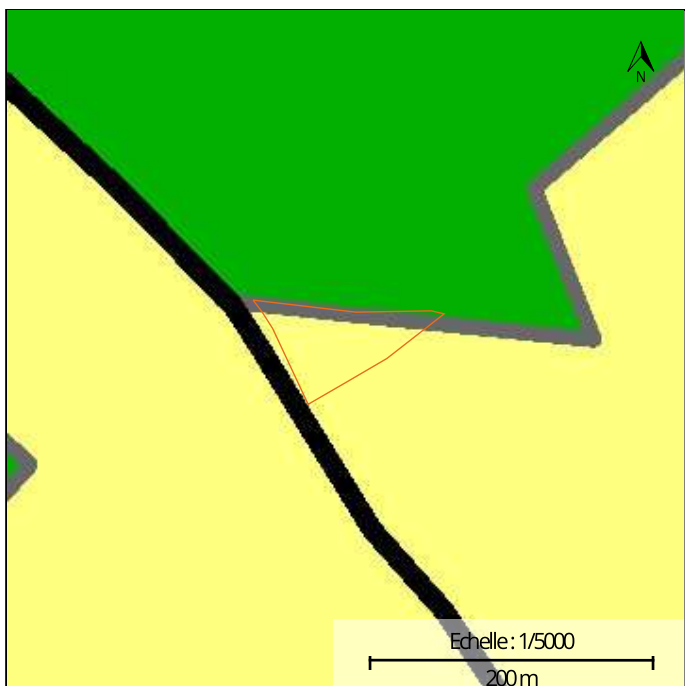

LOCALISATION

Commune : La Roche-en-Ardenne

Coordonnées : Lat 50°13'9" Lon 5°37'47"

Lieu-dit : Petite Wate

PARCELLE FORESTIÈRE

Parcelle : LOT 43

Superficie approximative : 0,41 ha

PROPRIÉTAIRE(S)

Photographie aérienne infrarouge (SPW)

Natura 2000

Plan de secteur

Types de sols

INFORMATIONS SUPPLÉMENTAIRES

RÉGION BIOCLIMATIQUE : Haute Ardenne

TYPES DE SOLS :

CODE	DESCRIPTION
Gbbr2	Sols limono-caillouteux à charge schisto-gréseuse ou gréseuse et à drainage naturel favorable
Gbbr3	Sols limono-caillouteux à charge schisto-gréseuse ou gréseuse et à drainage naturel favorable